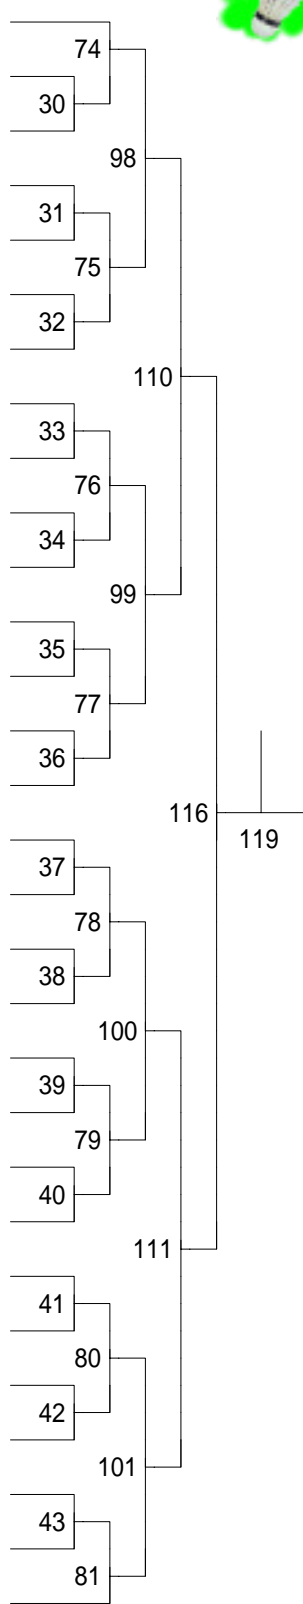

男子ダブルス

第3ブロック

第4ブロック

62. 浜砂悟志 (日章学園) ・ 濱砂拓也
63. 浦崎泰徳 (延岡工業) ・ 柴田康人
64. 吉原直弥 (都城工業) ・ 池田裕美
65. 家村将人 (鵬翔) ・ 清水泰行
66. 谷口拓也 (佐土原) ・ 二村彰彦
67. 仁田脇祐樹 (宮崎日大) ・ 清山修一
68. 桐山雄 (日向学院) ・ 久保脇
69. 当木 (宮崎南) ・ 迫田
70. 山下幸秀 (都農) ・ 神川政幸
71. 福島大 (宮崎第一) ・ 長渡雄
72. 堂村太希 (都城商業) ・ 黒木順平
73. 前田恭兵 (都城西) ・ 吉田祐
74. 溝口 (宮崎西) ・ 木下
75. 前原雄一 (都城泉ヶ丘) ・ 津曲涉
76. 玉置征登 (宮崎工業) ・ 高妻光博
77. 久保田晃 (西都商業) ・ 寺島建二
78. 吉田満彦 (延岡西) ・ 淵上翔太
79. 末原誉 (宮崎海洋) ・ 和田一
80. 高妻慶 (日南) ・ 大山公平
81. 須見真 (宮崎大宮) ・ 古澤慶
82. 吉村龍典 (高鍋農業) ・ 神谷孝典
83. 古川 (五ヶ瀬中等教育) ・ 加藤
84. 馬原秀幸 (高千穂) ・ 菊池公助
85. 治田周平 (日向工業) ・ 假野峰次
86. 押川貴成 (妻) ・ 米田龍一
87. 杉山洋輔 (宮崎北) ・ 黒木武彦
88. 関通博 (都城豊) ・ 前田武志
89. 藤田智輝 (富島) ・ 佐藤政典
90. 松岡徹 (都城高専) ・ 嶋田大一郎
91. 椎葉 (日向) ・ 細川