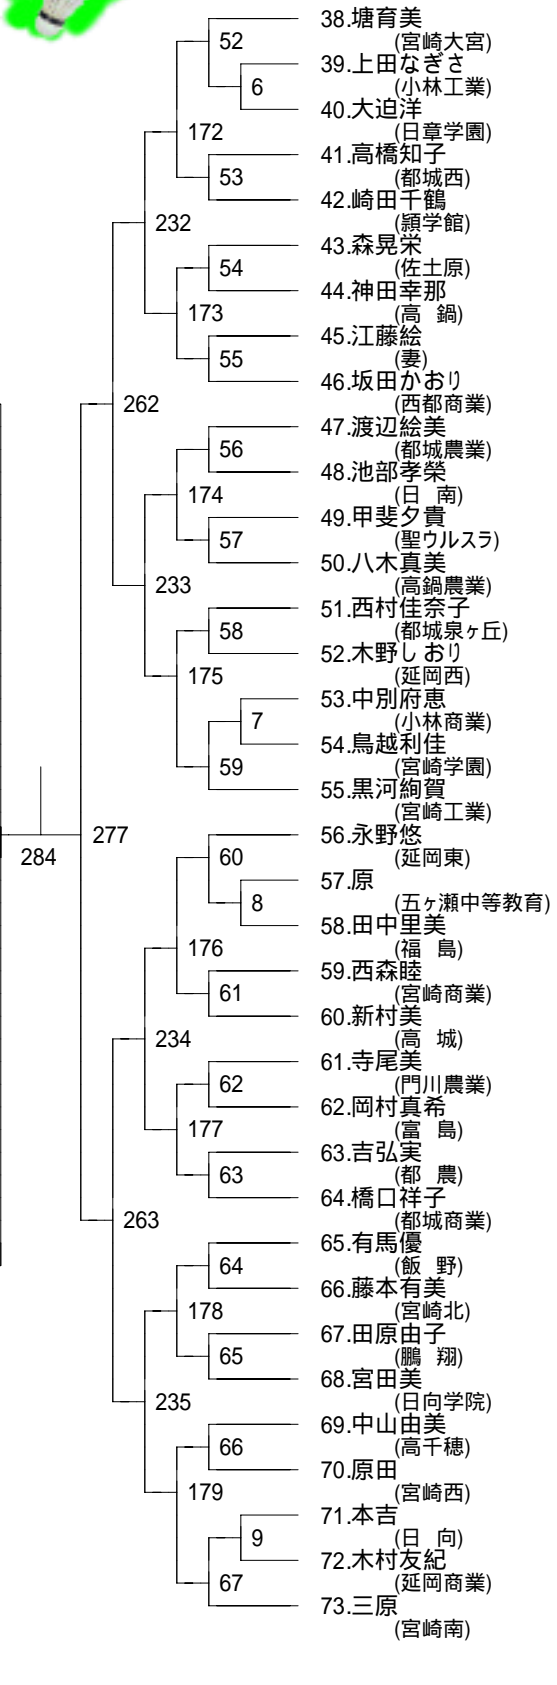

第1ブロック

第2ブロック

第3ブロック

女子シングルス

第4ブロック

第5ブロック

女子シングルス

第6ブロック

- 146.河野真 (宮崎商業)
- 147.菊地舞 (福島)
- 148.黒木恵理奈 (佐土原)
- 149.前田 (宮崎南)
- 150.大原愛 (高鍋)
- 151.藤原真美 (聖ウルスラ)
- 152.黒木香織 (富島)
- 153.日高由貴 (飯野)
- 154.北翔子 (高鍋農業)
- 155.長崎麻美 (日南)
- 156.富高由紀美 (高千穂)
- 157.渡邊悠加 (西都商業)
- 158.黒木綾 (宮崎大宮)
- 159.河野茉 (都農)
- 160.浅尾智 (延岡東)
- 161.藤田みなみ (都城商業)
- 162.小笠原えり奈 (宮崎北)
- 163.猪野江利 (宮崎工業)
- 164.溝辺沙奈恵 (小林工業)
- 165.小園真 (高城)
- 166.児玉恵利香 (延岡商業)
- 167.日出谷典子 (宮崎学園)
- 168.村松 (宮崎西)
- 169.三山和 (門川農業)
- 170.佐藤枝穂 (延岡西)
- 171.小林菜見樹 (宮崎日大)
- 172.鎌田舞 (都城西)
- 173.長友奈 (日章学園)
- 174.山口奈美 (小林商業)
- 175.仁田脇 (日向学院)
- 176.小林愛枝 (鵬翔)
- 177.南原由 (宮崎海洋)
- 178.黒木 (日向)
- 179.末吉彩 (都城泉ヶ丘)
- 180.石黒千晴 (都城農業)
- 181.藤本愛紗 (額学館)
- 182.中村梢 (妻)

- 183.楠原美里 (都城泉ヶ丘)
- 184.伊藤由夏 (高鍋農業)
- 185.菊池晴菜 (額学館)
- 186.磯崎真樹 (日南)
- 187.永井 (日向)
- 188.岩倉由貴 (西都商業)
- 189.猪野由佳 (佐土原)
- 190.中村 (宮崎南)
- 191.関屋伊登子 (宮崎北)
- 192.竹田有 (都農)
- 193.山下朱理 (福島)
- 194.河野 (五ヶ瀬中等教育)
- 195.工藤淳加 (鵬翔)
- 196.相牟田里美 (小林商業)
- 197.平澤七枝 (聖ウルスラ)
- 198.滝川奈 (延岡西)
- 199.有水美 (高城)
- 200.堀川枝里 (都城西)
- 201.桑畑いづみ (宮崎学園)
- 202.榎木沙 (日向学院)
- 203.谷口智 (宮崎商業)
- 204.神之園亜弓 (飯野)
- 205.前田優美 (都城商業)
- 206.坂本悠 (日章学園)
- 207.泊菜穂 (妻)
- 208.佐藤智 (延岡東)
- 209.飯干美紀 (高千穂)
- 210.松田紫 (延岡商業)
- 211.備後さ (宮崎大宮)
- 212.野村紗 (宮崎海洋)
- 213.幸崎美穂 (富島)
- 214.松石逸美 (小林工業)
- 215.吉留愛華 (都城農業)
- 216.柳田梨 (門川農業)
- 217.山本佳奈 (宮崎工業)
- 218.井上 (宮崎西)

第7ブロック

女子シングルス

第8ブロック