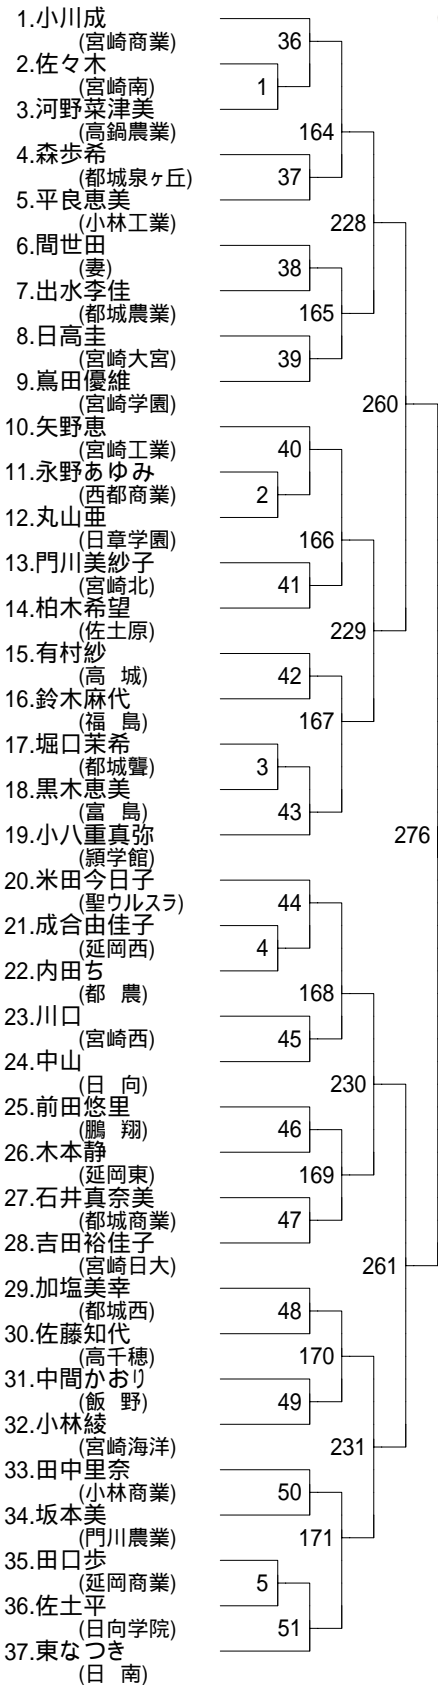

第1ブロック

第2ブロック

第3ブロック

女子シングルス

第4ブロック

第5ブロック

女子シングルス

第6ブロック

- 146.河野真 (宮崎商業)
- 147.菊地舞 (福島)
- 148.黒木恵理奈 (佐土原)
- 149.前田 (宮崎南)
- 150.大原愛 (高鍋)
- 151.藤原真美 (聖ウルスラ)
- 152.黒木香織 (富島)
- 153.日高由貴 (飯野)
- 154.北翔子 (高鍋農業)
- 155.長崎麻美 (日南)
- 156.富高由紀美 (高千穂)
- 157.渡邊悠加 (西都商業)
- 158.黒木綾 (宮崎大宮)
- 159.河野茉 (都農)
- 160.浅尾智 (延岡東)
- 161.藤田みなみ (都城商業)
- 162.小笠原えり奈 (宮崎北)
- 163.猪野江利 (宮崎工業)
- 164.溝辺沙奈恵 (小林工業)
- 165.小園真 (高城)
- 166.児玉恵利香 (延岡商業)
- 167.日出谷典子 (宮崎学園)
- 168.村松 (宮崎西)
- 169.三山和 (門川農業)
- 170.佐藤枝穂 (延岡西)
- 171.小林菜見樹 (宮崎日大)
- 172.鎌田舞 (都城西)
- 173.長友奈 (日章学園)
- 174.山口奈美 (小林商業)
- 175.仁田脇 (日向学院)
- 176.小林愛枝 (鵬翔)
- 177.南原由 (宮崎海洋)
- 178.黒木 (日向)
- 179.末吉彩 (都城泉ヶ丘)
- 180.石黒千晴 (都城農業)
- 181.藤本愛紗 (額学館)
- 182.中村梢 (妻)

- 183.楠原美里 (都城泉ヶ丘)
- 184.伊藤由夏 (高鍋農業)
- 185.菊池晴菜 (額学館)
- 186.磯崎真樹 (日南)
- 187.永井 (日向)
- 188.岩倉由貴 (西都商業)
- 189.猪野由佳 (佐土原)
- 190.中村 (宮崎南)
- 191.関屋伊登子 (宮崎北)
- 192.竹田有 (都農)
- 193.山下朱理 (福島)
- 194.河野 (五ヶ瀬中等教育)
- 195.工藤淳加 (鵬翔)
- 196.相牟田里美 (小林商業)
- 197.平澤七枝 (聖ウルスラ)
- 198.滝川奈 (延岡西)
- 199.有水美 (高城)
- 200.堀川枝里 (都城西)
- 201.桑畑いづみ (宮崎学園)
- 202.榎木沙 (日向学院)
- 203.谷口智 (宮崎商業)
- 204.神之園亜弓 (飯野)
- 205.前田優美 (都城商業)
- 206.坂本悠 (日章学園)
- 207.泊菜穂 (妻)
- 208.佐藤智 (延岡東)
- 209.飯干美紀 (高千穂)
- 210.松田紫 (延岡商業)
- 211.備後さ (宮崎大宮)
- 212.野村紗 (宮崎海洋)
- 213.幸崎美穂 (富島)
- 214.松石逸美 (小林工業)
- 215.吉留愛華 (都城農業)
- 216.柳田梨 (門川農業)
- 217.山本佳奈 (宮崎工業)
- 218.井上 (宮崎西)

第7ブロック

女子シングルス

第8ブロック