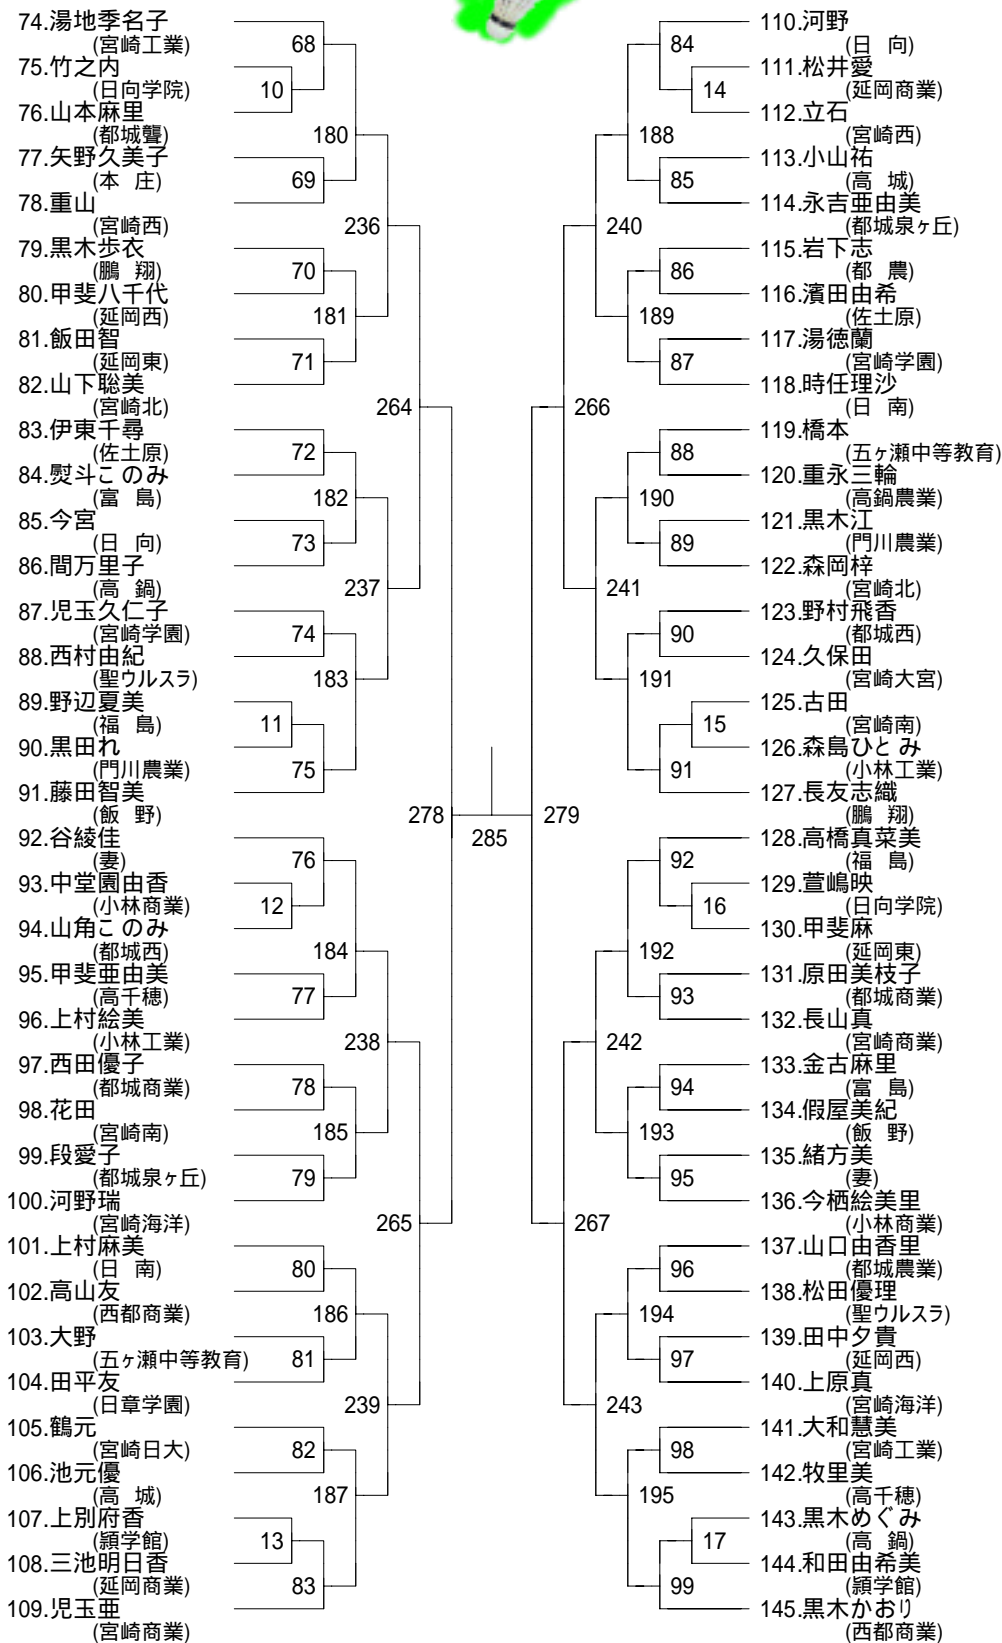

第1ブロック

第2ブロック

第3ブロック

女子シングルス

第4ブロック

第5ブロック

女子シングルス

第6ブロック

- 146.河野真 (宮崎商業)
- 147.菊地舞 (福島)
- 148.黒木恵理奈 (佐土原)
- 149.前田 (宮崎南)
- 150.大原愛 (高鍋)
- 151.藤原真美 (聖ウルスラ)
- 152.黒木香織 (富島)
- 153.日高由貴 (飯野)
- 154.北翔子 (高鍋農業)
- 155.長崎麻美 (日南)
- 156.富高由紀美 (高千穂)
- 157.渡邊悠加 (西都商業)
- 158.黒木綾 (宮崎大宮)
- 159.河野茉 (都農)
- 160.浅尾智 (延岡東)
- 161.藤田みなみ (都城商業)
- 162.小笠原えり奈 (宮崎北)
- 163.猪野江利 (宮崎工業)
- 164.溝辺沙奈恵 (小林工業)
- 165.小園真 (高城)
- 166.児玉恵利香 (延岡商業)
- 167.日出谷典子 (宮崎学園)
- 168.村松 (宮崎西)
- 169.三山和 (門川農業)
- 170.佐藤枝穂 (延岡西)
- 171.小林菜見樹 (宮崎日大)
- 172.鎌田舞 (都城西)
- 173.長友奈 (日章学園)
- 174.山口奈美 (小林商業)
- 175.仁田脇 (日向学院)
- 176.小林愛枝 (鵬翔)
- 177.南原由 (宮崎海洋)
- 178.黒木 (日向)
- 179.末吉彩 (都城泉ヶ丘)
- 180.石黒千晴 (都城農業)
- 181.藤本愛紗 (額学館)
- 182.中村梢 (妻)

第7ブロック

女子シングルス

第8ブロック