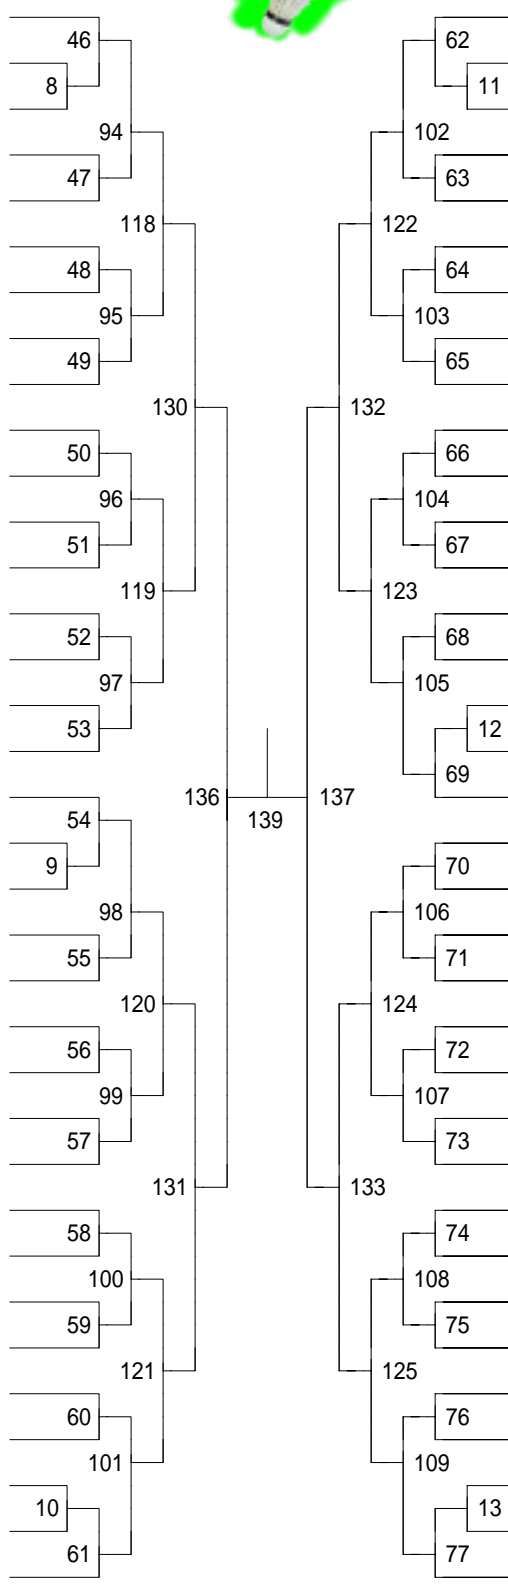

女子ダブルス

第3ブロック

第4ブロック

- 72.黒河友紀子・湯地季名子
  (宮崎工業)
- 73.假屋美紀・神之園亜弓
  (飯野)
- 74.田原由子・平原香菜美
  (鵬翔)
- 75.谷脇由枝・上別府香
  (穎学館)
- 76.田口由佳・杉田泰菜
  (富島)
- 77.安達由貴子・八木真美
  (高鍋農業)
- 78.木本静・原侑璃
  (延岡東)
- 79.吉村明子・渡邊弥生
  (宮崎北)
- 80.高橋真菜美・菊地舞
  (福島)
- 81.上拾石真菜・今栖絵美里
  (小林商業)
- 82.水光のぞみ・宮田あゆみ
  (都城商業)
- 83.西友紀恵・野村飛香
  (都城西)
- 84.松田優理・高橋有由美
  (聖ウルスラ)
- 85.松石逸美・上田なぎさ
  (小林工業)
- 86.渡邊悠加・坂田かおり
  (西都商業)
- 87.中村・古田
  (宮崎南)
- 88.久保田・備後さ
  (宮崎大宮)
- 89.西森睦・谷口智
  (宮崎商業)
- 90.家永梨絵・上村麻美
  (日南)
- 91.内田五・黒木翔
  (都農)
- 92.木村友紀・中山裕子
  (延岡商業)
- 93.石黒千晴・西川浩子
  (都城農業)
- 94.立石・村松
  (宮崎西)
- 95.萱嶋映・榎木沙
  (日向学院)
- 96.佐藤咲・甲斐亜由美
  (高千穂)
- 97.寺尾美・柳田梨
  (門川農業)
- 98.池元優・小園真
  (高城)
- 99.大迫洋・仲原梢
  (日章学園)
- 100.日出谷典子・鳥越利佳
  (宮崎学園)
- 101.河野亜季子・甲斐美奈子
  (延岡西)
- 102.荒武・大野
  (五ヶ瀬中等教育)
- 103.田島句美子・黒木恵理奈
  (佐土原)
- 104.中村梢・江藤絵
  (妻)
- 105.森歩希・段愛子
  (都城泉ヶ丘)
- 106.河野・金丸
  (日向)