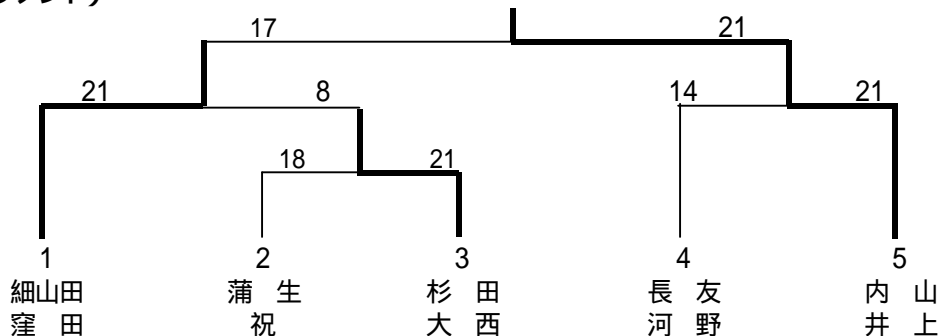

第19回宮崎県レディースバドミントン選手権大会

平成15年9月4日(木)

宮崎市総合体育館

A: 30歳以上

(予選リーグ)

1		細山田 窪田	横山 黒木	吉岐 奥	順位
細山田 窪田	サボテン	/	21-3	21-5	1
横山 黒木	佐土原あじさい	3-21	/	21-4	2
吉岐 奥	ウエンディース	5-21	4-21	/	3

2		横市 美島	橋口 徳永	蒲生 祝	順位
横市 美島	大淀オリオン	/	2-21	1-21	3
橋口 徳永	チェリー	21-2	/	17-21	2
蒲生 祝	都城水鳥会	21-1	21-17	/	1

3		肥田木 中武	杉田 大西	岡本 荒瀬	順位
肥田木 中武	高鍋ウイン	/	2-21	21-9	2
杉田 大西	カリン	21-2	/	21-3	1
岡本 荒瀬	串間芙蓉	9-21	3-21	/	3

4		長友 河野	林落 合	古川 鱒坂	順位
長友 河野	TアンドP グレース	/	21-9	21-3	1
林落 合	高鍋ウイン	9-21	/	21-0	2
古川 鱒坂	串間芙蓉	3-21	0-21	/	3

5		森園 巢山	上家 中武	内山 井上	順位
森園 巢山	国富すこーる	/	21-8	9-21	2
上家 中武	チェリー	8-21	/	3-21	3
内山 井上	日向	21-9	21-3	/	1

(決勝トーナメント)