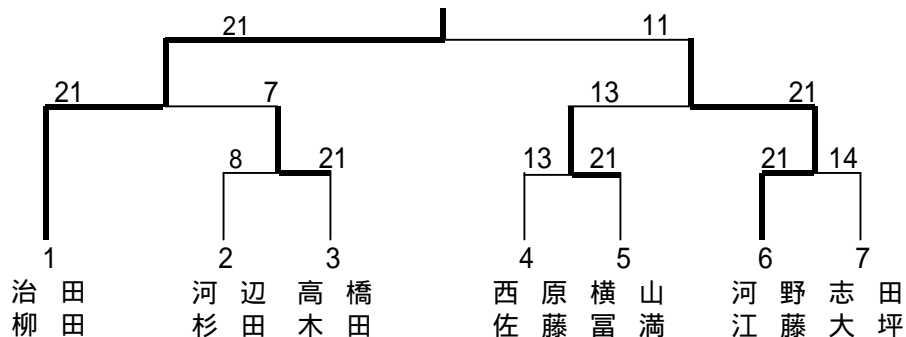

5		森園 巢山	上家 中武	内山 井上	順位
森園 巢山	国富すこーる	/	21-8	9-21	2
上家 中武	チェリー	8-21	/	3-21	3
内山 井上	日向	21-9	21-3	/	1

(決勝トーナメント)

B: 40歳以上

(予選リーグ)

1		治柳田	千田瀬戸山	川野假野	順位
治柳田	日向		21-2	21-1	1
千田瀬戸山	チェリー	2-21		21-17	2
川野假野	TアンドP	1-21	17-21		3

2		浦山田	河辺杉田	黒河小川	順位
浦山田	大淀オリオン		0-21	2-21	3
河辺杉田	串間芙蓉	21-0		21-2	1
黒河小川	チェリー	21-2	2-21		2

3		高橋木田	外村郷	前田大谷	順位
高橋木田	サバテン本郷		21-3	21-1	1
外村郷	小林シャトルズ	3-21		21-10	2
前田大谷	大淀	1-21	10-21		3

4		橋倉野	緒方西川	西原佐藤	順位
橋倉野	本郷		21-3	13-21	2
緒方西川	大淀オリオン	3-21		6-21	3
西原佐藤	延岡チェリー	21-13	21-6		1

(決勝トーナメント)

E : 2年未満

(予選リーグ)

1		松 元	木 嶋	川 畑	順位
松 元	浅 湯		11-21	16-21	3
木 嶋	増 田	21-11		21-11	1
川 畑	渡 辺	21-16	11-21		2

2		隈 元	高 橋	椎 葉	順位
隈 元	小野川		21-2	6-21	2
高 橋	野 田	大淀オリオン	2-21	20-23	3
椎 葉	吉 村	キャンディ	21-6	23-20	1