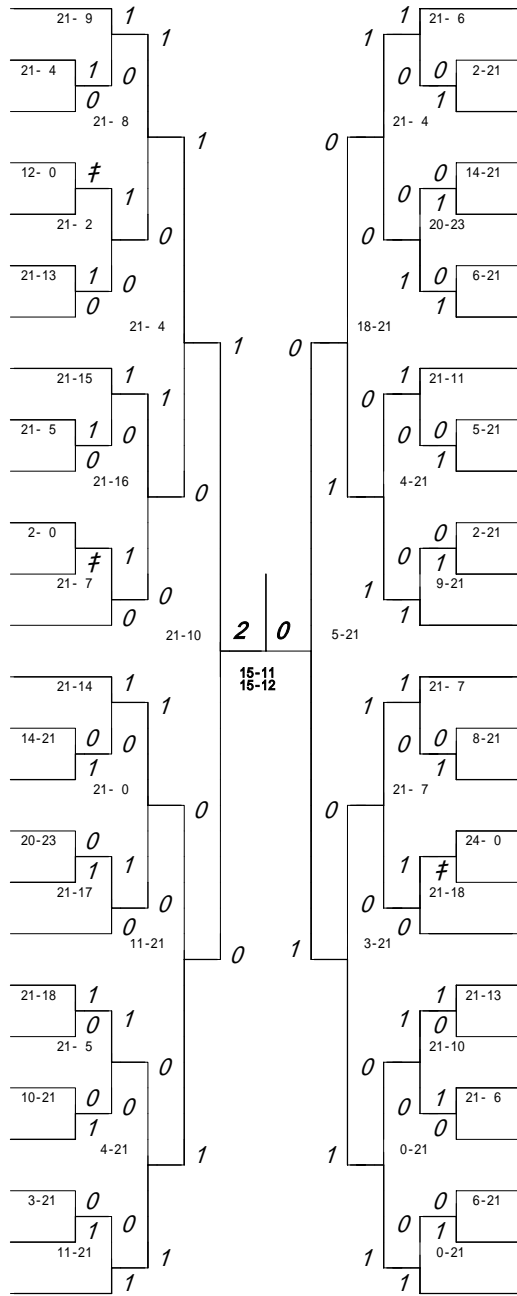

第3ブロック

第4ブロック

- 52 (相渡星辺 貴友 洋貴) (妻)
- 53 (大板崎 正一 央一) (五ヶ瀬中等教育)
- 54 (高坂橋 口本 一也) (宮崎第一)
- 55 (泥谷 山本 康晃) (都農)
- 56 (日岡 高本 徹 秀隆) (宮崎工業)
- 57 (黒古 木本 秀隆) (日向工業)
- 58 (高黒 橋田 琢剛) (宮崎頴学館)
- 59 (中野 田村 祐主) (西都商業)
- 60 (與田 部元 上 祐典) (高鍋農業)
- 61 (小松 河 順 奨 樹史) (日南)
- 62 (井戸 川田 祐尚) (佐土原)
- 63 (島津 澤田 卓直) (宮崎大宮)
- 64 (池山 下田 豊 馬典) (都城工業)
- 65 (深柳 澤友 竜克) (延岡東)
- 66 (長椎 藤原 裕昌) (宮崎西)
- 67 (伊中 田山 悠勇) (都城高専)
- 68 (鎌横 上野 康翔) (福島)
- 69 (上黒 川野 賢太) (宮崎南)
- 70 (川今 安飯 隆勇) (本庄)
- 71 (飯坂 東 尚一) (高千穂)
- 72 (東日 林福 直直) (宮崎北)
- 73 (野松 武友 涉将) (延岡工業)
- 74 (福松 武友 涉将) (都城泉ヶ丘)
- 75 (松武 友涉 拓優) (日向)
- 76 (友浮 永柏 康正) (日章学園)
- 77 (永柏 井田 佑太) (富島)