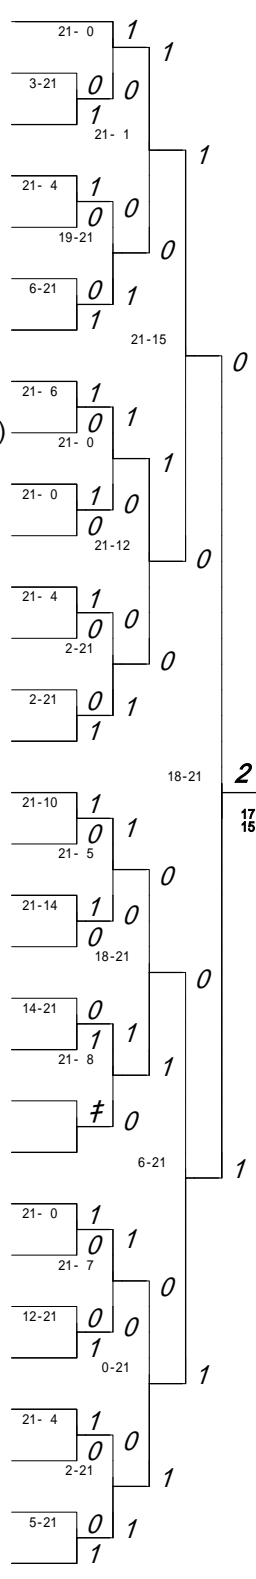

第1ブロック

第2ブロック

- 1 相 星 貴 洋(妻)
- 2 水 口 政 裕(宮崎穎学館)
- 3 三 輪 晃太郎(西都商業)
- 4 向 高 伸 悟(日南)
- 5 永 里 雄 平(都城西)
- 6 川 越 志 郎(宮崎南)
- 7 川 越 良 太(本庄)
- 8 黒 木 健 (宮崎北)
- 9 大 脇 一 総(五ヶ瀬中等教育)
- 10 柴 田 雅 己(延岡工業)
- 11 谷 口 翔 一(日向学院)
- 12 井戸川 典 央(都城ろう)
- 13 立 野 宏 和(都城商業)
- 14 上 村 佑 樹(宮崎第一)
- 15 高 橋 直 樹(福島)
- 16 森 園 祐 樹(日章学園)
- 17 備 後 翔 平(宮崎大宮)
- 18 柳 澤 克 典(延岡東)
- 19 新 名 真 也(日向)
- 20 曾 我 雄 太(宮崎商業)
- 21 黒 木 僚 一(富島)
- 22 富 山 晃 太(都農)
- 23 三 好 信 (宮崎西)
- 24 伊 藤 昌 雄(都城高専)
- 25 大無田 健 太(日向工業)
- 26 井 上 大 輔(佐土原)
- 27 迫 田 浩 行(鵬翔)
- 28 土 原 忠 幸(都城泉ヶ丘)
- 29 與 田 主 税(高鍋農業)
- 30 本 田 正 之(高千穂)
- 31 大 原 誠 (宮崎工業)

- 32 永 井 正 人(富島)
- 33 山 下 豊 (都城工業)
- 34 黒 木 伸 二(日章学園)
- 35 但 田 慎太郎(宮崎穎学館)
- 36 児 玉 悠 太(延岡東)
- 37 巢 山 智 基(本庄)
- 38 齊 藤 貴 彦(都城高専)
- 39 吉 村 龍 典(高鍋農業)
- 40 三 浦 雄 大(日向工業)
- 41 前 田 武 志(都城ろう)
- 42 入 江 貴 大(都農)
- 43 松 元 順 平(日南)
- 44 野 田 祐 介(西都商業)
- 45 蛭 原 宗乙郎(宮崎第一)
- 46 村 上 啓 太(妻)
- 47 古 澤 慶 一(宮崎大宮)
- 48 飯 干 翔 太(高千穂)
- 49 江 口 駿 介(日向学院)
- 50 甲 斐 進太郎(佐土原)
- 51 山 田 剣士郎(都城泉ヶ丘)
- 52 城 戸 孝 文(聖心ウルスラ)
- 53 川 畑 拓 哉(宮崎北)
- 54 西 高 隆 三(延岡工業)
- 55 新 川 正 晃(都城西)
- 56 原 口 善 智(五ヶ瀬中等教育)
- 57 菊 池 謙 児(日向)
- 58 鎌 田 勇 介(福島)
- 59 足 立 大 明(高鍋)
- 60 外 山 裕 介(宮崎南)
- 61 岩 野 修 士(宮崎日大)
- 62 井 上 聡一郎(宮崎西)
- 63 米 田 弘三郎(宮崎工業)