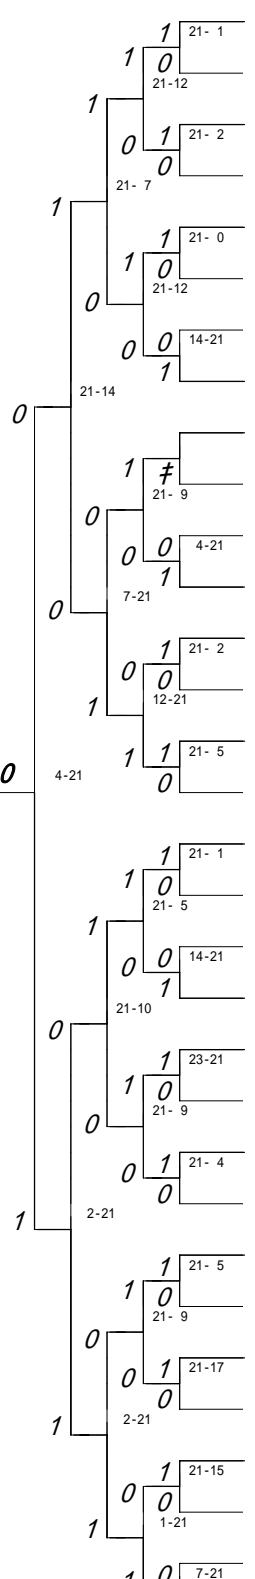

第1ブロック

第2ブロック

- 1 相 星 貴 洋(妻)
- 2 水 口 政 裕(宮崎穎学館)
- 3 三 輪 晃太郎(西都商業)
- 4 向 高 伸 悟(日南)
- 5 永 里 雄 平(都城西)
- 6 川 越 志 郎(宮崎南)
- 7 川 越 良 太(本庄)
- 8 黒 木 健 (宮崎北)
- 9 大 脇 一 総(五ヶ瀬中等教育)
- 10 柴 田 雅 己(延岡工業)
- 11 谷 口 翔 一(日向学院)
- 12 井戸川 典 央(都城ろう)
- 13 立 野 宏 和(都城商業)
- 14 上 村 佑 樹(宮崎第一)
- 15 高 橋 直 樹(福島)
- 16 森 園 祐 樹(日章学園)
- 17 備 後 翔 平(宮崎大宮)
- 18 柳 澤 克 典(延岡東)
- 19 新 名 真 也(日向)
- 20 曾 我 雄 太(宮崎商業)
- 21 黒 木 僚 一(富島)
- 22 富 山 晃 太(都農)
- 23 三 好 信 (宮崎西)
- 24 伊 藤 昌 雄(都城高専)
- 25 大無田 健 太(日向工業)
- 26 井 上 大 輔(佐土原)
- 27 迫 田 浩 行(鵬翔)
- 28 土 原 忠 幸(都城泉ヶ丘)
- 29 與 田 主 税(高鍋農業)
- 30 本 田 正 之(高千穂)
- 31 大 原 誠 (宮崎工業)

- 32 永 井 正 人(富島)
- 33 山 下 豊 (都城工業)
- 34 黒 木 伸 二(日章学園)
- 35 但 田 慎太郎(宮崎穎学館)
- 36 児 玉 悠 太(延岡東)
- 37 巢 山 智 基(本庄)
- 38 齊 藤 貴 彦(都城高専)
- 39 吉 村 龍 典(高鍋農業)
- 40 三 浦 雄 大(日向工業)
- 41 前 田 武 志(都城ろう)
- 42 入 江 貴 大(都農)
- 43 松 元 順 平(日南)
- 44 野 田 祐 介(西都商業)
- 45 蛭 原 宗乙郎(宮崎第一)
- 46 村 上 啓 太(妻)
- 47 古 澤 慶 一(宮崎大宮)
- 48 飯 干 翔 太(高千穂)
- 49 江 口 駿 介(日向学院)
- 50 甲 斐 進太郎(佐土原)
- 51 山 田 剣士郎(都城泉ヶ丘)
- 52 城 戸 孝 文(聖心ウルスラ)
- 53 川 畑 拓 哉(宮崎北)
- 54 西 高 隆 三(延岡工業)
- 55 新 川 正 晃(都城西)
- 56 原 口 善 智(五ヶ瀬中等教育)
- 57 菊 池 謙 児(日向)
- 58 鎌 田 勇 介(福島)
- 59 足 立 大 明(高鍋)
- 60 外 山 裕 介(宮崎南)
- 61 岩 野 修 士(宮崎日大)
- 62 井 上 聡一郎(宮崎西)
- 63 米 田 弘三郎(宮崎工業)

第3ブロック

第4ブロック

- 64 吉田 賢 司(宮崎工業)
- 65 池田 尚 史(佐土原)
- 66 渡部 康 弘(宮崎北)
- 67 綾部 康 太(高鍋)
- 68 中村 剛 士(西都商業)
- 69 黒木 将 太(鵬翔)
- 70 橋口 亮 太(日向)
- 71 秋山 大 和(日向学院)
- 72 高橋 広 光(宮崎穎学館)
- 73 平嶋 勇 香(宮崎南)
- 74 町浦 雅 量(宮崎西)
- 75 安在 勇 樹(高千穂)
- 76 江頭 佑士郎(五ヶ瀬中等教育)
- 77 中平 敬 太(日向工業)
- 78 今東 隆 夫(本庄)
- 79 柏田 佑 太(富島)
- 80 杉野 成 吉(延岡工業)
- 81 倉 竜 二(都城ろう)
- 82 合田 一 哉(日章学園)
- 83 宮下 翔 太(都城高専)
- 84 井上 純 二(日南)
- 85 森 裕 樹(高鍋農業)
- 86 宮畑 彰 範(宮崎商業)
- 87 石元 秀 樹(宮崎第一)
- 88 前田 雄 高(都城泉ヶ丘)
- 89 黒田 浩 利(延岡商業)
- 90 萩原 聡一朗(福島)
- 91 乾 裕 喜(宮崎日大)
- 92 富川 裕 介(宮崎大宮)
- 93 国次 大 樹(都城西)
- 94 北 竜 一(都農)
- 95 渡辺 友 貴(妻)