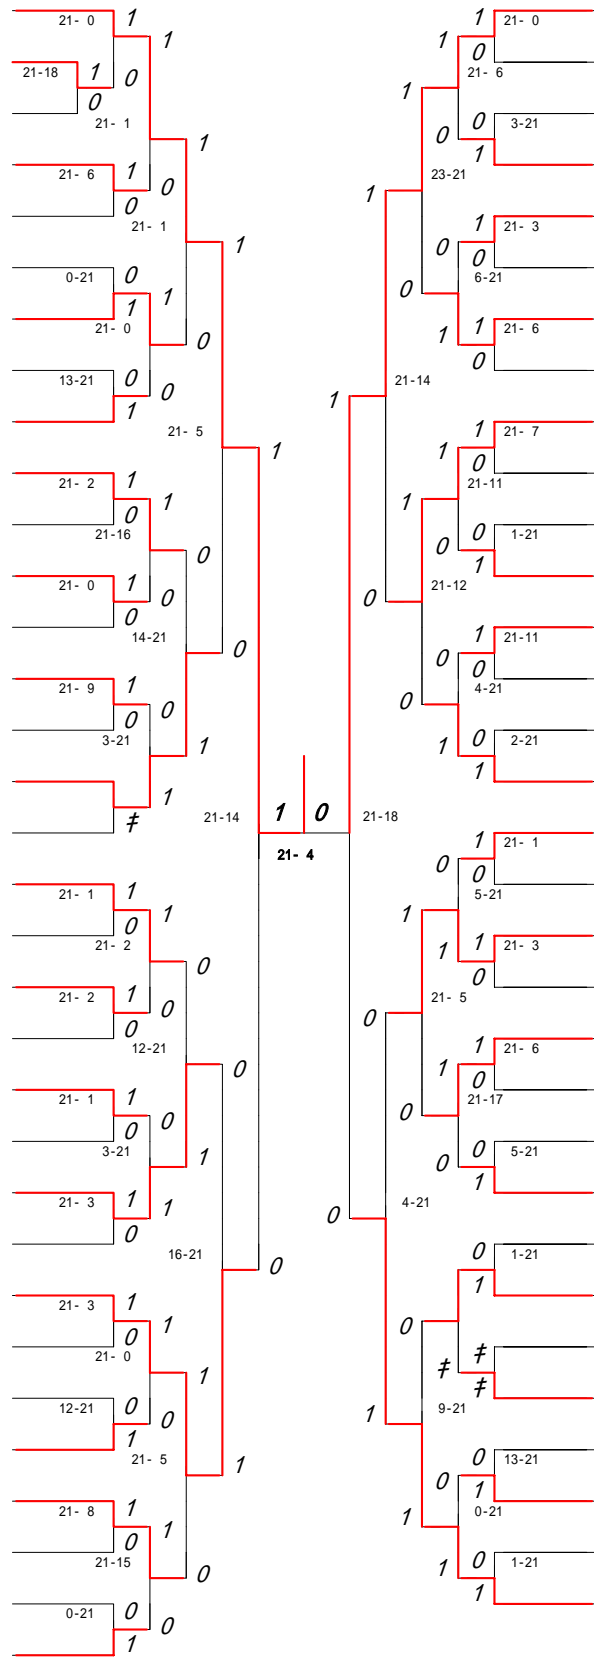

第1ブロック

第2ブロック

- 1 (菊池 唯里) (宮崎工業)
- 2 (上柳 明里) (都城農業)
- 3 (木興 瞳美) (高千穂)
- 4 (日斉 多真) (日章学園)
- 5 (山矢 彩香) (福島)
- 6 (椎松 由静) (宮崎日大)
- 7 (雨崎 泰史) (都城泉ヶ丘)
- 8 (大坂 山石) (宮崎頤学館)
- 9 (柴新 綾子) (宮崎南)
- 10 (大又 由春) (宮崎西)
- 11 (坂高 妻里) (日南)
- 12 (伊川 越心) (鵬翔)
- 13 (花小 牟美) (宮崎商業)
- 14 (宇藤 田須) (佐土原)
- 15 (三日 浦高) (都農)
- 16 (志小 松平) (富島)
- 17 (成吉 松下) (聖心ウルスラ)
- 18 (永吉 易浦) (宮崎南)
- 19 (甲青 木場) (延岡商業)
- 20 (馬久 元留) (高城)
- 21 (久本 郷戸) (都城西)
- 22 (城山 本濱) (宮崎北)
- 23 (南安 史麻) (富島)
- 24 (下川 塩越) (本庄)
- 25 (内邊 木園) (小林商業)
- 26 (田谷 中麻) (日向)
- 27 (杉古 本賀) (宮崎大宮)
- 28 (柳石 田淵) (門川農業)
- 29 (重甲 留斐) (飯野)
- 30 (石甲 斐井) (延岡東)
- 31 (甲高 斐橋) (延岡西)
- 32 (黒原 木口) (都城商業)
- 33 (富甲 斐山) (妻)

第3ブロック

第4ブロック

- 66 原藤 由里 (日向)
- 67 叶佐 矢島 万里子 (宮崎日大)
- 68 立川 福祐 祐利子 (宮崎大宮)
- 69 川村 智代 (都城商業)
- 70 藤山 山沢 菜佳 (宮崎学園)
- 71 福元 科美 (宮崎南)
- 72 中見 西嶋 奈々子 (高千穂)
- 73 吉丸 尾田 美奈子 (小林商業)
- 74 渡河 辺野 由加 (福島)
- 75 児吉 田玉 美樹 (富島)
- 76 丸甲 斐合 美穂子 (宮崎工業)
- 77 落荒 尾添 眞那子 (宮崎北)
- 78 山折 早南 美季 (宮崎西)
- 79 若三 倫和 子 (鵬翔)
- 80 鶴柄 彩晴 花美 (西都商業)
- 81 猪今 明真 菜美 (延岡商業)
- 82 比江 島村 梨恵 (宮崎大宮)
- 83 小大 津 愛恵 (都城農業)
- 84 大熊 美末 咲来 (都農)
- 85 矢高 野柳 涼帆 (宮崎商業)
- 86 原田 村山 美々 (宮崎北)
- 87 松坂 山口 美生 (門川農業)
- 88 田谷 上口 美緒 (日南)
- 89 大脇 遥香 (都城泉ヶ丘)
- 90 菓野 聖里 菜々子 (宮崎南)
- 91 前野 田奈 桃子 (飯野)
- 92 安川 影下 杏子 (小林工業)
- 93 岩山 斐切 美妃 (聖心ウルスラ)
- 94 山市 口来 美佳 (延岡西)
- 95 山六 美加 (高城)
- 96 白日 友理 恵季 (本庄)
- 97 手三 野佳 斗美 (富島)