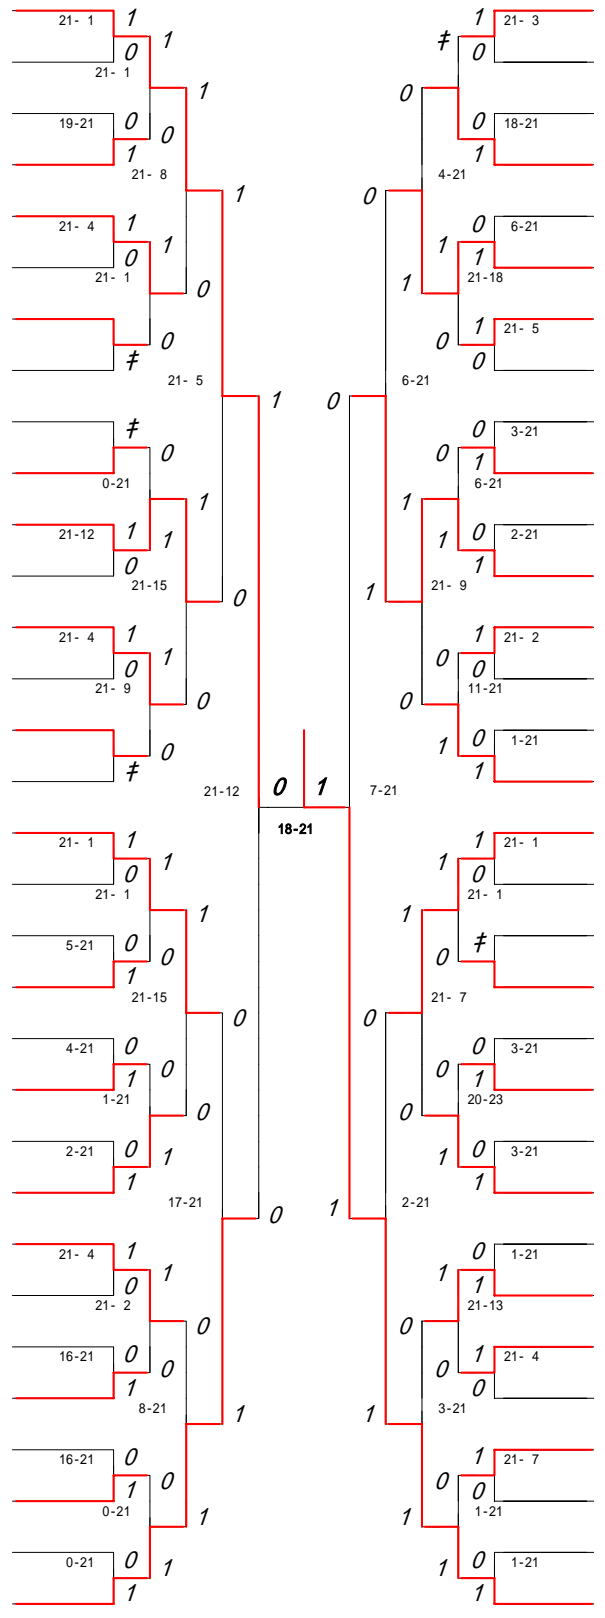

第3ブロック

第4ブロック

- 66 原藤 由里 (日向)
- 67 叶佐 矢島 万里子 (宮崎日大)
- 68 立川 福祐 祐利子 (宮崎大宮)
- 69 川村 智代 (都城商業)
- 70 藤山 山沢 菜佳 (宮崎学園)
- 71 福元 科美 (宮崎南)
- 72 中見 西嶋 奈々子 (高千穂)
- 73 吉丸 尾田 美奈子 (小林商業)
- 74 渡河 辺野 由加 (福島)
- 75 児吉 田玉 美樹 (富島)
- 76 丸甲 斐合 美穂子 (宮崎工業)
- 77 落荒 尾添 眞那子 (宮崎北)
- 78 山折 早南 美季 (宮崎西)
- 79 若三 倫和 子 (鵬翔)
- 80 鶴柄 彩晴 花美 (西都商業)
- 81 猪今 明真 菜美 (延岡商業)
- 82 比江 島村 梨恵 (宮崎大宮)
- 83 小大 津 愛恵 (都城農業)
- 84 大熊 美末 咲来 (都農)
- 85 矢高 野柳 涼帆 (宮崎商業)
- 86 原田 村山 美々 (宮崎北)
- 87 松坂 山口 美生 (門川農業)
- 88 田谷 上口 美緒 (日南)
- 89 大脇 遥香 (都城泉ヶ丘)
- 90 菓野 聖里 菜々子 (宮崎南)
- 91 前野 田奈 桃子 (飯野)
- 92 安川 影下 杏子 (小林工業)
- 93 岩山 斐切 美妃 (聖心ウルスラ)
- 94 山市 口来 美佳 (延岡西)
- 95 山六 美加 (高城)
- 96 白日 友理 恵季 (本庄)
- 97 手三 野佳 斗美 (富島)