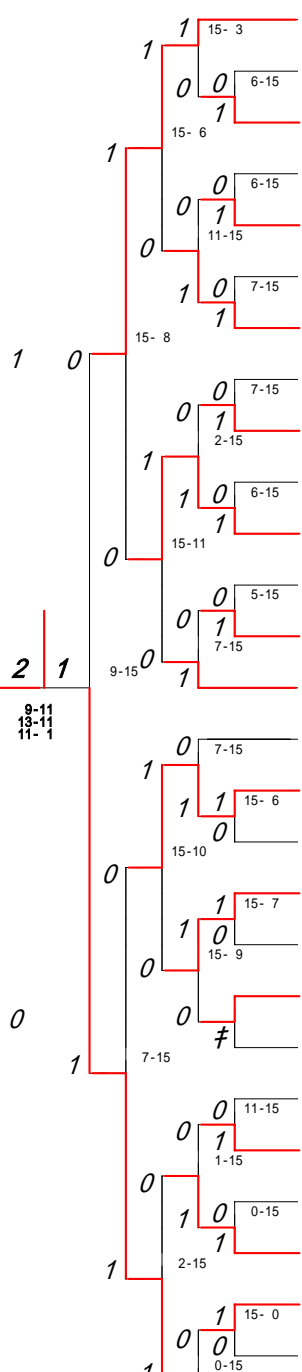

第1ブロック

第2ブロック

- 1 菊池 唯 (宮崎工業)
- 2 吉岐 静香 (富島)
- 3 樗木 麗佳 (都城泉ヶ丘)
- 4 矢野 涼 (宮崎商業)
- 5 田中 麻祐子 (日向)
- 6 堀内 亜紀 (都農)
- 7 田村 沙生 (宮崎海洋)
- 8 比江島 朱梨 (宮崎大宮)
- 9 河野 里菜 (宮崎南)
- 10 黒木 美津世 (高千穂)
- 11 吉田 千紗 (聖心ウルスラ)
- 12 松下 梢 (延岡工業)
- 13 石井 沙知 (延岡東)
- 14 富山 愛己奈 (妻)
- 15 城戸 美紗 (宮崎北)
- 16 大脇 遥香 (都城泉ヶ丘)
- 17 矢北 あゆみ (都農)
- 18 大野 由貴 (宮崎西)
- 19 伊藤 心 (鵬翔)
- 20 松山 稔恵 (宮崎商業)
- 21 黒木 実佳 (宮崎学園)
- 22 三野 比斗美 (富島)
- 23 柳田 美樹 (延岡商業)
- 24 下塩入 裕美 (本庄)
- 25 大坪 里美 (宮崎日大)
- 26 朝地 怜菜 (小林商業)
- 27 畝原 由里 (日向)

- 28 今村 由貴絵 (都城西)
- 29 今村 真美 (延岡商業)
- 30 山本 ひかる (五ヶ瀬中等教育)
- 31 松山 明希美 (門川農業)
- 32 細川 智恵 (日向)
- 33 杉本 明日佳 (宮崎大宮)
- 34 後藤 夕海 (高鍋)
- 35 小川 結加 (都城泉ヶ丘)
- 36 東 ちひろ (日南)
- 37 黒木 友里恵 (富島)
- 38 須見 千晶 (宮崎北)
- 39 松下 祐美 (聖心ウルスラ)
- 40 矢野 沙祐美 (宮崎南)
- 41 大脇 優美 (都城農業)
- 42 永易 佳那子 (宮崎南)
- 43 西 絵里香 (西都商業)
- 44 雨崎 奏美 (都城泉ヶ丘)
- 45 浜砂 亜衣子 (都城高専)
- 46 藤崎 藍 (日向)
- 47 中尾 唯 (飯野)
- 48 甲斐 南 (本庄)
- 49 岸 良美花 (都城ろう)
- 50 折田 南美季 (宮崎西)
- 51 内田 さゆり (小林商業)
- 52 藤山 真菜美 (宮崎学園)
- 53 谷口 朋子 (宮崎商業)
- 54 黒木 佐也子 (都農)
- 55 山崎 由衣 (妻)

第3ブロック

第4ブロック

- 56 梶田 明里(宮崎工業)
- 57 久保 智怜(宮崎学園)
- 58 長友 絢香(本庄)
- 59 境田 美幸(宮崎日大)
- 60 新見 有花(宮崎商業)
- 61 山添 早織(宮崎西)
- 62 菓子野 聖月(宮崎南)
- 63 猪狩 明日菜(延岡商業)
- 64 室谷 萌 (延岡東)
- 65 山元 香苗(延岡工業)
- 66 押川 有美(西都商業)
- 67 石野 由依(日向)
- 68 三浦 篤実(都農)
- 69 大脇 あずさ(都城泉ヶ丘)
- 70 岩崎 愛美(高鍋)
- 71 富山 優子(宮崎学園)
- 72 成松 美都子(聖心ウルスラ)
- 73 青木 智穂(五ヶ瀬中等教育)
- 74 大脇 理佐(都城泉ヶ丘)
- 75 南 佳子(宮崎南)
- 76 田代 りさ(都城農業)
- 77 山口 奈津子(宮崎海洋)
- 78 福永 茜 (飯野)
- 79 黒木 利恵(高鍋農業)
- 80 小平 理紗(富島)
- 81 川越 沙也香(鵬翔)
- 82 阿南 文 (宮崎大宮)
- 83 江藤 沙織(日向)