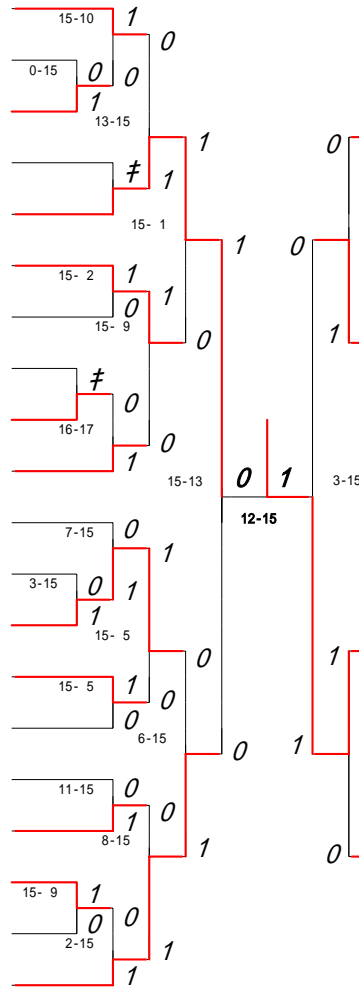

第5ブロック

第6ブロック

- 80 江藤 静華(高千穂)
- 81 和田 さゆり(都城西)
- 82 吉田 奈穂美(富島)
- 83 三宅 優美香(高鍋農業)
- 84 黒木 麻衣(都城商業)
- 85 田上 朋恵(妻)
- 86 神野 かな子(都農)
- 87 石塚 喜代美(本庄)
- 88 藤村 葵(高城)
- 89 立久井 彩華(飯野)
- 90 安影 杏(小林工業)
- 91 柴田 綾奈(宮崎南)
- 92 山下 彩(福島)
- 93 上柳 彩夏(都城農業)
- 94 岡田 史香(宮崎西)
- 95 落合 敦子(宮崎北)
- 96 宇田須 あや(佐土原)
- 97 叶 万里子(宮崎日大)
- 98 三輪 倫子(鵬翔)
- 99 温水 香南(宮崎大宮)