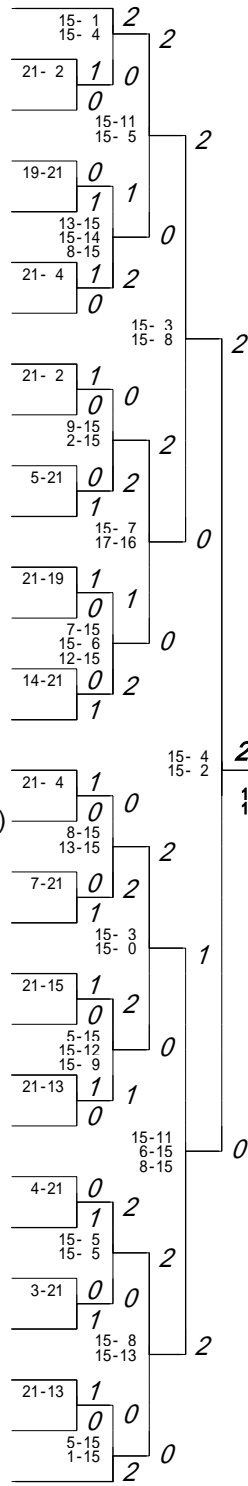

第7ブロック

第8ブロック

- 182 野添 翔 (延岡工業)
- 183 押川 貴成(妻)
- 184 樋口 新樹(本庄)
- 185 巢山 典裕(宮崎西)
- 186 新名 真也(日向)
- 187 金丸 陽紀(西都商業)
- 188 山下 豊 (都城工業)
- 189 下村 正明(都城ろう)
- 190 江口 駿介(日向学院)
- 191 美村 祐真(延岡商業)
- 192 森園 祐樹(日章学園)
- 193 島津 卓矢(宮崎大宮)
- 194 瀬戸口 純一(佐土原)
- 195 谷口 淳哉(日南)
- 196 吉村 龍典(高鍋農業)
- 197 内木場 竜二(都城泉ヶ丘)
- 198 尾辻 亮介(五ヶ瀬中等教育)
- 199 曾我 雄太(宮崎商業)
- 200 永友 航太(宮崎工業)
- 201 上別府 拓郎(宮崎南)
- 202 山角 和之(都城商業)
- 203 宮下 翔太(都城高専)
- 204 土持 圭司(福島)
- 205 佐藤 翔一(高千穂)
- 206 山口 直樹(富島)
- 207 葛原 義徳(宮崎第一)
- 208 山中 陽一(日向工業)
- 209 岩野 修士(宮崎日大)
- 210 高野 佑記(宮崎海洋)
- 211 久木山 洋二(宮崎北)