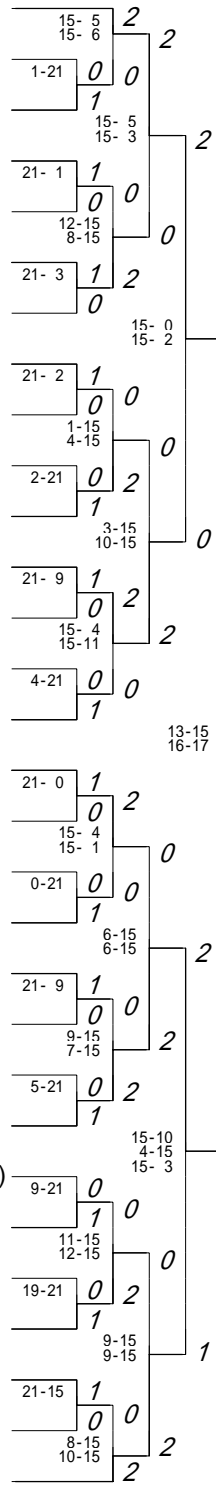

第1ブロック

第2ブロック

- 1 玉置 征 登(宮崎工業)
- 2 山本 悠 貴(延岡商業)
- 3 林 大 佑(宮崎海洋)
- 4 外山 裕 介(宮崎南)
- 5 橋口 亮 太(日向)
- 6 嶋田 大 一(都城高専)
- 7 窪園 晃 一(宮崎北)
- 8 家村 将 人(鵬翔)
- 9 佐土 武 (都城泉ヶ丘)
- 10 川越 良 太(本庄)
- 11 加藤 佑 己(五ヶ瀬中等教育)
- 12 金増 勇 樹(佐土原)
- 13 光井 雅 彦(妻)
- 14 磯崎 雄 貴(日南)
- 15 泥谷 康 史(都農)
- 16 久保田 晃 (西都商業)
- 17 與田 主 税(高鍋農業)
- 18 井上 卓 哉(日向工業)
- 19 河端 康 弘(都城商業)
- 20 白ヶ澤 直 樹(宮崎大宮)
- 21 坂本 順 也(宮崎第一)
- 22 鎌田 勇 介(福島)
- 23 杉野 成 吉(延岡工業)
- 24 長友 俊 祐(日向学院)
- 25 吉原 直 弥(都城工業)
- 26 田中 宏 典(都城西)
- 27 水口 正 登(富島)
- 28 安丸 修 平(宮崎西)
- 29 岩切 択 真(日章学園)
- 30 林 寛 文(宮崎日大)
- 31 西本 佑 希(高千穂)

- 32 近藤 晋 司(宮崎南)
- 33 合田 一 哉(日章学園)
- 34 宮畑 彰 範(宮崎商業)
- 35 斉藤 貴 彦(都城高専)
- 36 金丸 慎 吾(佐土原)
- 37 財津 悠 (日向)
- 38 増田 航 平(富島)
- 39 本部 真 希(妻)
- 40 甲斐 貴 大(宮崎日大)
- 41 高橋 直 樹(福島)
- 42 鶴村 勇 介(高鍋農業)
- 43 大村 卓 (鵬翔)
- 44 米田 弘三郎(宮崎工業)
- 45 富川 裕 介(宮崎大宮)
- 46 久保脇 勇 貴(日向学院)
- 47 高橋 勇 次(日向工業)
- 48 福重 将 貴(都城泉ヶ丘)
- 49 藤江 真 也(延岡工業)
- 50 椎葉 裕 貴(宮崎西)
- 51 大木場 翔 太(宮崎穎学館)
- 52 田中 紘 一(宮崎北)
- 53 細川 正 則(都農)
- 54 又木 明 宏(都城商業)
- 55 柳田 賢 志(延岡商業)
- 56 石元 秀 樹(宮崎第一)
- 57 ゲン デュイ(西都商業)
- 58 西本 宇 伸(高千穂)
- 59 大山 公 平(日南)
- 60 新川 正 晃(都城西)
- 61 木之下 大 介(五ヶ瀬中等教育)

第3ブロック

第4ブロック

- 62 川越 圭 (日章学園)
- 63 倉 竜 二(都城ろう)
- 64 中 平 敬 太(日向工業)
- 65 松 岡 徹 (都城高専)
- 66 北 竜 一(都農)
- 67 野 辺 淳 平(福島)
- 68 内 山 智 貴(佐土原)
- 69 溝 口 恭 平(宮崎海洋)
- 70 中 田 大 輔(延岡工業)
- 71 田 崎 祥 治(日向学院)
- 72 黒 木 僚 一(富島)
- 73 飯 干 翔 太(高千穂)
- 74 片 桐 輝 夫(宮崎第一)
- 75 小永田 元 気(都城泉ヶ丘)
- 76 高 妻 慶 (日南)
- 77 甲 斐 優 弥(宮崎日大)
- 78 永 里 雄 平(都城西)
- 79 綾 部 康 太(高鍋)
- 80 徳 丸 誠 人(宮崎西)
- 81 村 上 智 哉(妻)
- 82 牧 野 恭 三(高鍋農業)
- 83 鎌 田 智 之(都城商業)
- 84 吉 田 賢 司(宮崎工業)
- 85 江 頭 佑 士 郎(五ヶ瀬中等教育)
- 86 藤 崎 隆 浩(日向)
- 87 岩 切 健 二(宮崎南)
- 88 竹 田 翔 太(本庄)
- 89 津 倉 誠 也(西都商業)
- 90 日 高 徹 (宮崎北)
- 91 須 見 真 也(宮崎大宮)