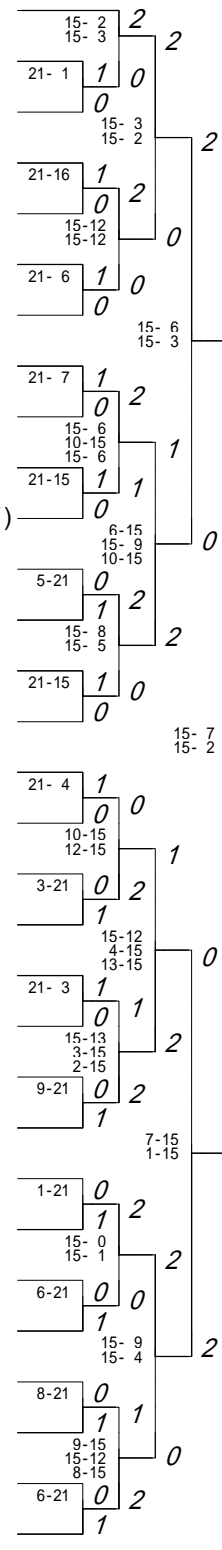

第1ブロック

第2ブロック

- 1 玉置 征 登(宮崎工業)
- 2 山本 悠 貴(延岡商業)
- 3 林 大 佑(宮崎海洋)
- 4 外山 裕 介(宮崎南)
- 5 橋口 亮 太(日向)
- 6 嶋田 大 一(都城高専)
- 7 窪園 晃 一(宮崎北)
- 8 家村 将 人(鵬翔)
- 9 佐土 武 (都城泉ヶ丘)
- 10 川越 良 太(本庄)
- 11 加藤 佑 己(五ヶ瀬中等教育)
- 12 金増 勇 樹(佐土原)
- 13 光井 雅 彦(妻)
- 14 磯崎 雄 貴(日南)
- 15 泥谷 康 史(都農)
- 16 久保田 晃 (西都商業)
- 17 與田 主 税(高鍋農業)
- 18 井上 卓 哉(日向工業)
- 19 河端 康 弘(都城商業)
- 20 白ヶ澤 直 樹(宮崎大宮)
- 21 坂本 順 也(宮崎第一)
- 22 鎌田 勇 介(福島)
- 23 杉野 成 吉(延岡工業)
- 24 長友 俊 祐(日向学院)
- 25 吉原 直 弥(都城工業)
- 26 田中 宏 典(都城西)
- 27 水口 正 登(富島)
- 28 安丸 修 平(宮崎西)
- 29 岩切 択 真(日章学園)
- 30 林 寛 文(宮崎日大)
- 31 西本 佑 希(高千穂)

- 32 近藤 晋 司(宮崎南)
- 33 合田 一 哉(日章学園)
- 34 宮畑 彰 範(宮崎商業)
- 35 斉藤 貴 彦(都城高専)
- 36 金丸 慎 吾(佐土原)
- 37 財津 悠 (日向)
- 38 増田 航 平(富島)
- 39 本部 真 希(妻)
- 40 甲斐 貴 大(宮崎日大)
- 41 高橋 直 樹(福島)
- 42 鶴村 勇 介(高鍋農業)
- 43 大村 卓 (鵬翔)
- 44 米田 弘三郎(宮崎工業)
- 45 富川 裕 介(宮崎大宮)
- 46 久保脇 勇 貴(日向学院)
- 47 高橋 勇 次(日向工業)
- 48 福重 将 貴(都城泉ヶ丘)
- 49 藤江 真 也(延岡工業)
- 50 椎葉 裕 貴(宮崎西)
- 51 大木場 翔 太(宮崎穎学館)
- 52 田中 紘 一(宮崎北)
- 53 細川 正 則(都農)
- 54 又木 明 宏(都城商業)
- 55 柳田 賢 志(延岡商業)
- 56 石元 秀 樹(宮崎第一)
- 57 ゲン デュイ(西都商業)
- 58 西本 宇 伸(高千穂)
- 59 大山 公 平(日南)
- 60 新川 正 晃(都城西)
- 61 木之下 大 介(五ヶ瀬中等教育)

第3ブロック

第4ブロック

- 62 川越 圭 (日章学園)
- 63 倉 竜 二(都城ろう)
- 64 中 平 敬 太(日向工業)
- 65 松 岡 徹 (都城高専)
- 66 北 竜 一(都農)
- 67 野 辺 淳 平(福島)
- 68 内 山 智 貴(佐土原)
- 69 溝 口 恭 平(宮崎海洋)
- 70 中 田 大 輔(延岡工業)
- 71 田 崎 祥 治(日向学院)
- 72 黒 木 僚 一(富島)
- 73 飯 干 翔 太(高千穂)
- 74 片 桐 輝 夫(宮崎第一)
- 75 小永田 元 気(都城泉ヶ丘)
- 76 高 妻 慶 (日南)
- 77 甲 斐 優 弥(宮崎日大)
- 78 永 里 雄 平(都城西)
- 79 綾 部 康 太(高鍋)
- 80 徳 丸 誠 人(宮崎西)
- 81 村 上 智 哉(妻)
- 82 牧 野 恭 三(高鍋農業)
- 83 鎌 田 智 之(都城商業)
- 84 吉 田 賢 司(宮崎工業)
- 85 江 頭 佑 士 郎(五ヶ瀬中等教育)
- 86 藤 崎 隆 浩(日向)
- 87 岩 切 健 二(宮崎南)
- 88 竹 田 翔 太(本庄)
- 89 津 倉 誠 也(西都商業)
- 90 日 高 徹 (宮崎北)
- 91 須 見 真 也(宮崎大宮)