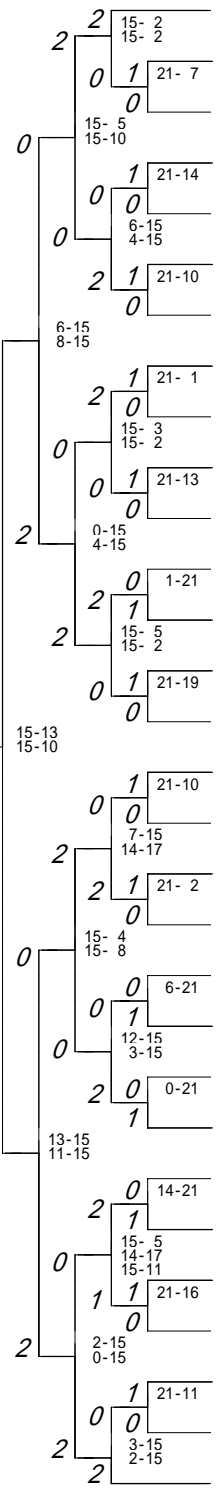

第1ブロック

第2ブロック

- 1 玉置 征 登(宮崎工業)
- 2 山本 悠 貴(延岡商業)
- 3 林 大 佑(宮崎海洋)
- 4 外山 裕 介(宮崎南)
- 5 橋口 亮 太(日向)
- 6 嶋田 大 一(都城高専)
- 7 窪園 晃 一(宮崎北)
- 8 家村 将 人(鵬翔)
- 9 佐土 武 (都城泉ヶ丘)
- 10 川越 良 太(本庄)
- 11 加藤 佑 己(五ヶ瀬中等教育)
- 12 金増 勇 樹(佐土原)
- 13 光井 雅 彦(妻)
- 14 磯崎 雄 貴(日南)
- 15 泥谷 康 史(都農)
- 16 久保田 晃 (西都商業)
- 17 與田 主 税(高鍋農業)
- 18 井上 卓 哉(日向工業)
- 19 河端 康 弘(都城商業)
- 20 白ヶ澤 直 樹(宮崎大宮)
- 21 坂本 順 也(宮崎第一)
- 22 鎌田 勇 介(福島)
- 23 杉野 成 吉(延岡工業)
- 24 長友 俊 祐(日向学院)
- 25 吉原 直 弥(都城工業)
- 26 田中 宏 典(都城西)
- 27 水口 正 登(富島)
- 28 安丸 修 平(宮崎西)
- 29 岩切 択 真(日章学園)
- 30 林 寛 文(宮崎日大)
- 31 西本 佑 希(高千穂)

- 32 近藤 晋 司(宮崎南)
- 33 合田 一 哉(日章学園)
- 34 宮畑 彰 範(宮崎商業)
- 35 斉藤 貴 彦(都城高専)
- 36 金丸 慎 吾(佐土原)
- 37 財津 悠 (日向)
- 38 増田 航 平(富島)
- 39 本部 真 希(妻)
- 40 甲斐 貴 大(宮崎日大)
- 41 高橋 直 樹(福島)
- 42 鶴村 勇 介(高鍋農業)
- 43 大村 卓 (鵬翔)
- 44 米田 弘三郎(宮崎工業)
- 45 富川 裕 介(宮崎大宮)
- 46 久保脇 勇 貴(日向学院)
- 47 高橋 勇 次(日向工業)
- 48 福重 将 貴(都城泉ヶ丘)
- 49 藤江 真 也(延岡工業)
- 50 椎葉 裕 貴(宮崎西)
- 51 大木場 翔 太(宮崎穎学館)
- 52 田中 紘 一(宮崎北)
- 53 細川 正 則(都農)
- 54 又木 明 宏(都城商業)
- 55 柳田 賢 志(延岡商業)
- 56 石元 秀 樹(宮崎第一)
- 57 ゲン デュイ(西都商業)
- 58 西本 宇 伸(高千穂)
- 59 大山 公 平(日南)
- 60 新川 正 晃(都城西)
- 61 木之下 大 介(五ヶ瀬中等教育)

第3ブロック

第4ブロック

- 62 川越 圭 (日章学園)
- 63 倉 竜 二(都城ろう)
- 64 中 平 敬 太(日向工業)
- 65 松 岡 徹 (都城高専)
- 66 北 竜 一(都農)
- 67 野 辺 淳 平(福島)
- 68 内 山 智 貴(佐土原)
- 69 溝 口 恭 平(宮崎海洋)
- 70 中 田 大 輔(延岡工業)
- 71 田 崎 祥 治(日向学院)
- 72 黒 木 僚 一(富島)
- 73 飯 干 翔 太(高千穂)
- 74 片 桐 輝 夫(宮崎第一)
- 75 小永田 元 気(都城泉ヶ丘)
- 76 高 妻 慶 (日南)
- 77 甲 斐 優 弥(宮崎日大)
- 78 永 里 雄 平(都城西)
- 79 綾 部 康 太(高鍋)
- 80 徳 丸 誠 人(宮崎西)
- 81 村 上 智 哉(妻)
- 82 牧 野 恭 三(高鍋農業)
- 83 鎌 田 智 之(都城商業)
- 84 吉 田 賢 司(宮崎工業)
- 85 江 頭 佑 士 郎(五ヶ瀬中等教育)
- 86 藤 崎 隆 浩(日向)
- 87 岩 切 健 二(宮崎南)
- 88 竹 田 翔 太(本庄)
- 89 津 倉 誠 也(西都商業)
- 90 日 高 徹 (宮崎北)
- 91 須 見 真 也(宮崎大宮)