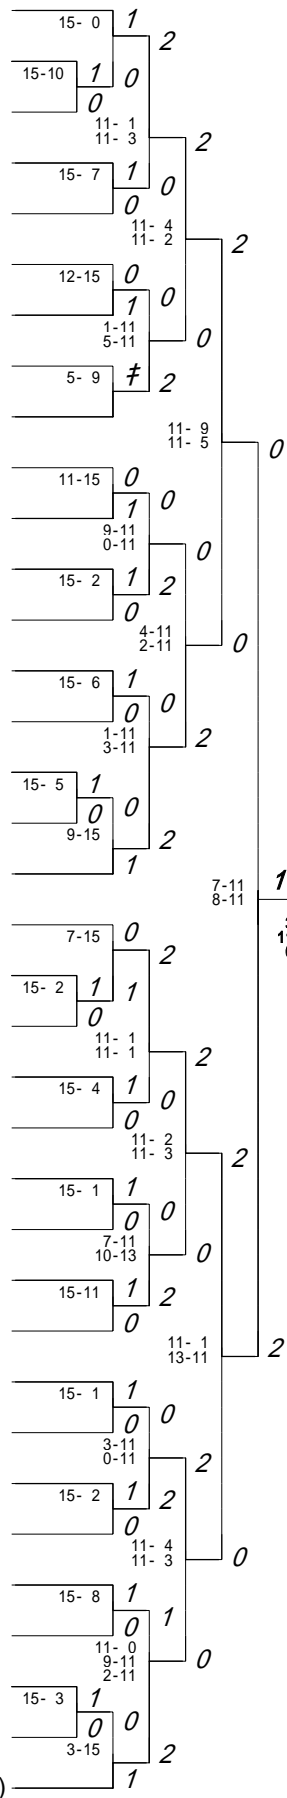

第7ブロック

第8ブロック

- 220 湯地 李名子(宮崎工業)
- 221 平良 恵美(小林工業)
- 222 鶴本 麻衣子(宮崎日大)
- 223 岩倉 由貴(西都商業)
- 224 吉留 愛華(都城農業)
- 225 瀬治山 ひかる(福島)
- 226 濱田 由希(佐土原)
- 227 今宮 早恵(日向)
- 228 今吉 香織(宮崎西)
- 229 長友 志織(鵬翔)
- 230 三苦 裕子(宮崎南)
- 231 堀川 枝里(都城西)
- 232 佐土平 広子(日向学院)
- 233 上石 真耶(都城商業)
- 234 仁科 里穂(小林商業)
- 235 原 侑璃奈(延岡東)
- 236 大林 沙耶華(高城)
- 237 熨斗 このみ(富島)
- 238 森岡 梓(宮崎北)
- 239 西村 知子(宮崎商業)
- 240 黒木 翔子(都農)
- 241 外山 恵理子(宮崎大宮)
- 242 井手 香菜子(日南)
- 243 佐藤 枝穂(延岡西)
- 244 安藤 遙(延岡商業)
- 245 田村 彩也香(高千穂)
- 246 山田 沙弥加(門川農業)
- 247 本部 静香(妻)
- 248 甲斐 南(本庄)
- 249 西村 佳菜子(都城泉ヶ丘)
- 250 山中 絵里(宮崎頴学館)
- 251 後藤 夕海(高鍋)
- 252 松田 優理(聖心ウルスラ)
- 253 日出谷 典子(宮崎学園)
- 254 濱田 幸恵(宮崎海洋)
- 255 橋本 千穂(五ヶ瀬中等教育)