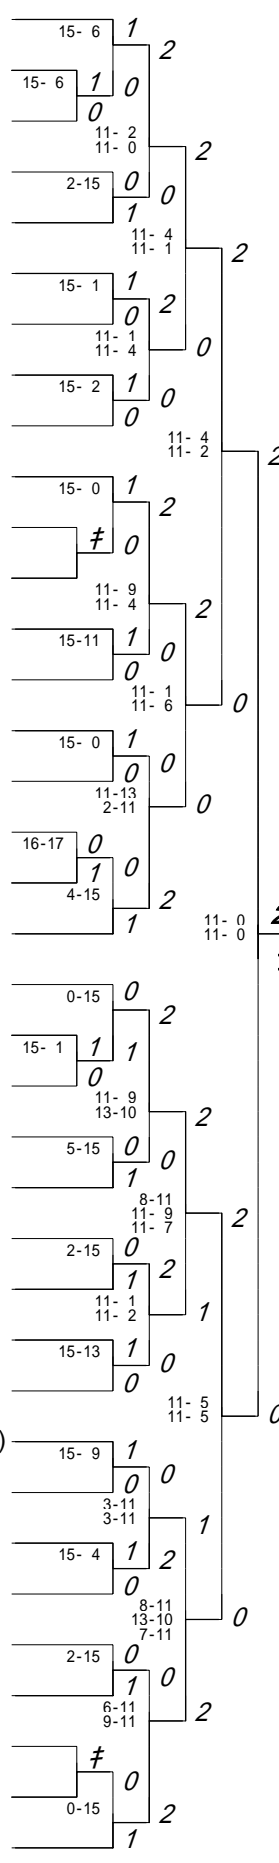

第5ブロック

第6ブロック

- 147 黒河 絢 賀(宮崎工業)
- 148 長山 真 子(宮崎商業)
- 149 迫富 眞 紀(日南)
- 150 黒木 理 沙(延岡商業)
- 151 寺尾 三 咲(門川農業)
- 152 比江島 朱 梨(宮崎大宮)
- 153 深田 早 (延岡西)
- 154 関屋 伊登子(宮崎北)
- 155 上村 絵 美(小林工業)
- 156 沼口 美 沙(日向学院)
- 157 北 翔 子(高鍋農業)
- 158 黒木 恵理奈(佐土原)
- 159 松山 郁 美(都城農業)
- 160 下塩入 裕 美(本庄)
- 161 鈴木 麻 代(福島)
- 162 岩崎 花 梨(都城泉ヶ丘)
- 163 渡辺 聡 美(都城西)
- 164 松下 梢 (延岡工業)
- 165 今栖 絵美里(小林商業)
- 166 黒木 聖 子(高鍋)
- 167 黒木 由 香(西都商業)
- 168 広瀬 真理子(延岡東)
- 169 吉弘 実 紀(都農)
- 170 山崎 由 衣(妻)
- 171 大迫 洋 子(日章学園)
- 172 畝原 由 里(日向)
- 173 伊東 瑠 美(高千穂)
- 174 小八重 真 弥(宮崎頴学館)
- 175 山本 ひかる(五ヶ瀬中等教育)
- 176 湯徳 蘭 (宮崎学園)
- 177 花田 真 菜(宮崎南)
- 178 向井 美 咲(宮崎日大)
- 179 仲山 陽 子(富島)
- 180 休坂 幸 恵(都城商業)
- 181 西ヶ野 はつみ(高城)
- 182 黒木 郁 美(宮崎西)
- 183 米田 今日子(聖心ウルスラ)

- 184 金丸 尚 美(日向)
- 185 児玉 美 香(都農)
- 186 森 步 希(都城泉ヶ丘)
- 187 藤山 真菜美(宮崎学園)
- 188 日高 圭 (宮崎大宮)
- 189 西ヶ野 友 希(宮崎日大)
- 190 柳澤 亜 希(延岡商業)
- 191 井ノ上 愛 美(都城農業)
- 192 大岩根 由 衣(日南)
- 193 浜砂 亜衣子(都城高専)
- 194 江藤 優 (高鍋)
- 195 興 柁 亜有美(高千穂)
- 196 田中 由 貴(福島)
- 197 荒武 みなみ(宮崎南)
- 198 松野 加穂瑠(宮崎西)
- 199 中武 望 (宮崎商業)
- 200 松田 結 香(高城)
- 201 柏木 希 望(佐土原)
- 202 加藤 真 理(延岡西)
- 203 仲原 梢 (日章学園)
- 204 山下 聡 美(宮崎北)
- 205 仁田脇 利 菜(日向学院)
- 206 柳田 梨 紗(門川農業)
- 207 尾形 茉 美(鵬翔)
- 208 中武 絵梨香(妻)
- 209 梶田 明 里(宮崎工業)
- 210 成松 美都子(聖心ウルスラ)
- 211 加藤 由 香(飯野)
- 212 大盛 浩美 (小林商業)
- 213 青木 智 穂(五ヶ瀬中等教育)
- 214 黒木 香 織(富島)
- 215 伊東 千 絵(延岡東)
- 216 森島 ひとみ(小林工業)
- 217 西 友紀恵(都城西)
- 218 飯盛 香澄美(都城商業)
- 219 黒木 かおり(西都商業)