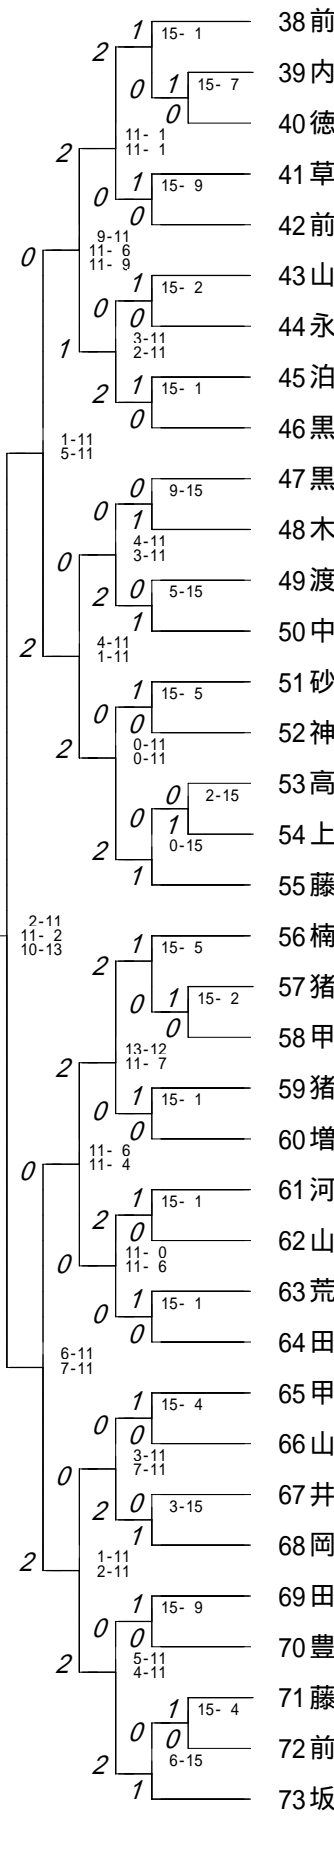

第1ブロック

第2ブロック

- 1 河野 真依(宮崎商業)
- 2 永野 あゆみ(西都商業)
- 3 川崎 碧(福島)
- 4 大山 沙織(佐土原)
- 5 恒成 晶子(富島)
- 6 小林 菜見樹(宮崎日大)
- 7 園田 彩乃(延岡西)
- 8 中村 彩香(五ヶ瀬中等教育)
- 9 中別府 恵(小林商業)
- 10 大富 祥乃(宮崎学園)
- 11 岡元 まどか(都城高専)
- 12 内田 五月(都農)
- 13 間 万里子(高鍋)
- 14 黒木 綾佳(宮崎大宮)
- 15 工藤 淳加(鵬翔)
- 16 岩元 芳菜子(宮崎工業)
- 17 黒木 裕子(日向)
- 18 段 愛子(都城泉ヶ丘)
- 19 宮ヶ中 彩香(高城)
- 20 今村 由貴絵(都城西)
- 21 田村 沙生(宮崎海洋)
- 22 有留 千裕(都城商業)
- 23 郡司 あかり(日南)
- 24 徳丸 佳美(宮崎南)
- 25 山崎 美佳(妻)
- 26 甲斐 由衣(門川農業)
- 27 矢野 愛(高千穂)
- 28 小笠原 えり奈(宮崎北)
- 29 藤村 佳奈(聖心ウルスラ)
- 30 石川 由梨(小林工業)
- 31 松崎 里美(宮崎西)
- 32 堀口 茉希(都城ろう)
- 33 高山 好美(延岡東)
- 34 出水 李佳(都城農業)
- 35 河野 菜津美(高鍋農業)
- 36 榎木 沙耶(日向学院)
- 37 佐藤 陽香(延岡商業)