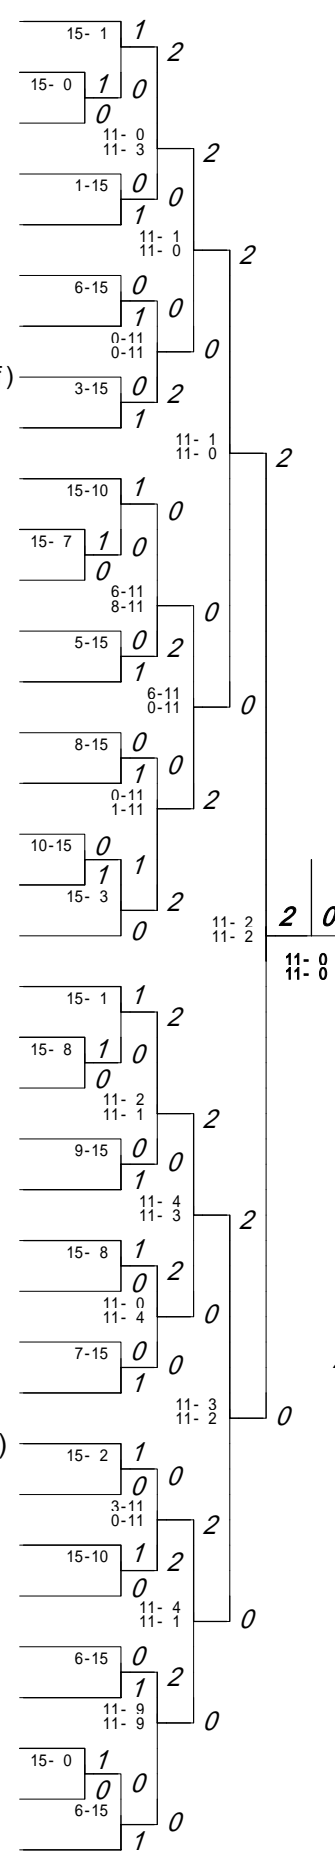

第1ブロック

第2ブロック

- 1 河野 真依(宮崎商業)
- 2 永野 あゆみ(西都商業)
- 3 川崎 碧(福島)
- 4 大山 沙織(佐土原)
- 5 恒成 晶子(富島)
- 6 小林 菜見樹(宮崎日大)
- 7 園田 彩乃(延岡西)
- 8 中村 彩香(五ヶ瀬中等教育)
- 9 中別府 恵(小林商業)
- 10 大富 祥乃(宮崎学園)
- 11 岡元 まどか(都城高専)
- 12 内田 五月(都農)
- 13 間 万里子(高鍋)
- 14 黒木 綾佳(宮崎大宮)
- 15 工藤 淳加(鵬翔)
- 16 岩元 芳菜子(宮崎工業)
- 17 黒木 裕子(日向)
- 18 段 愛子(都城泉ヶ丘)
- 19 宮ヶ中 彩香(高城)
- 20 今村 由貴絵(都城西)
- 21 田村 沙生(宮崎海洋)
- 22 有留 千裕(都城商業)
- 23 郡司 あかり(日南)
- 24 徳丸 佳美(宮崎南)
- 25 山崎 美佳(妻)
- 26 甲斐 由衣(門川農業)
- 27 矢野 愛(高千穂)
- 28 小笠原 えり奈(宮崎北)
- 29 藤村 佳奈(聖心ウルスラ)
- 30 石川 由梨(小林工業)
- 31 松崎 里美(宮崎西)
- 32 堀口 茉希(都城ろう)
- 33 高山 好美(延岡東)
- 34 出水 李佳(都城農業)
- 35 河野 菜津美(高鍋農業)
- 36 榎木 沙耶(日向学院)
- 37 佐藤 陽香(延岡商業)