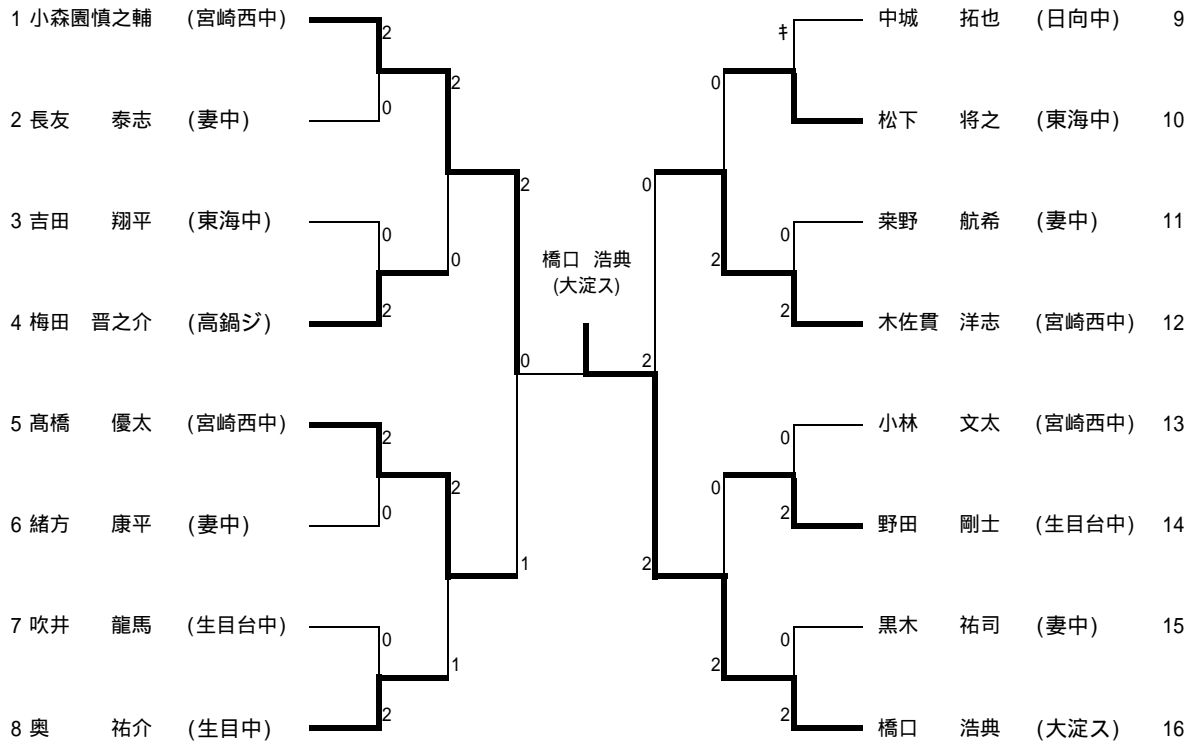

男子シングルスA (B A)

女子シングルスA (G A)

男子シングルスC (BC)

1	緒方 友亮 (富島中)	2	廣田 遼 (住吉中)	23
2	山下 真茂 (大塚中)	0	浜砂 篤 (富島中)	24
3	永谷 弘樹 (高鍋ジ)	1	田中 聖八 (大淀中)	25
4	田原 健悟 (生目台中)	0	東 琢朗 (青島中)	26
5	伊東 良介 (住吉中)	0	蓑田 真宏 (高鍋ジ)	27
6	赤木 宏充 (銀鏡中)	2	長沼 龍之介 (銀鏡中)	28
7	江藤 伶 (富島中)	0	関 啓太 (大塚中)	29
8	山口 光司 (青島中)	2	黒木 聡 (富島中)	30
9	品部 綱政 (佐土原中)	1	増田 祥平 (清武中)	31
10	西村 直樹 (住吉中)	2	加藤 聡彬 (住吉中)	32
11	渡邊 文彌 (清武中)	2	田口 将嗣 (東海中)	33
12	外山 茂樹 (生目台中)	0	谷口 貴史 (清武中)	34
13	細山田 康平 (住吉中)	2	松田 裕樹 (青島中)	35
14	富山 智之 (宮崎西中)	0	吉田 麗市 (富島中)	36
15	児玉 功大 (富島中)	2	今井 賢一郎 (高鍋ジ)	37
16	松田 貴文 (日向中)	1	中村 聡彦 (住吉中)	38
17	興梠 圭伍 (清武中)	0	深沢 祐介 (佐土原中)	39
18	徳田 直樹 (高鍋ジ)	0	渡邊 雄大 (宮崎西中)	40
19	横田 彩人 (大淀中)	0	松田 朋之 (大塚中)	41
20	横山 将也 (青島中)	0	和田 和也 (富島中)	42
21	永野 雄大 (住吉中)	2	濱田 涼太 (住吉中)	43
22	衣笠 魁 (大塚中)	2	小川 純平 (生目台中)	44