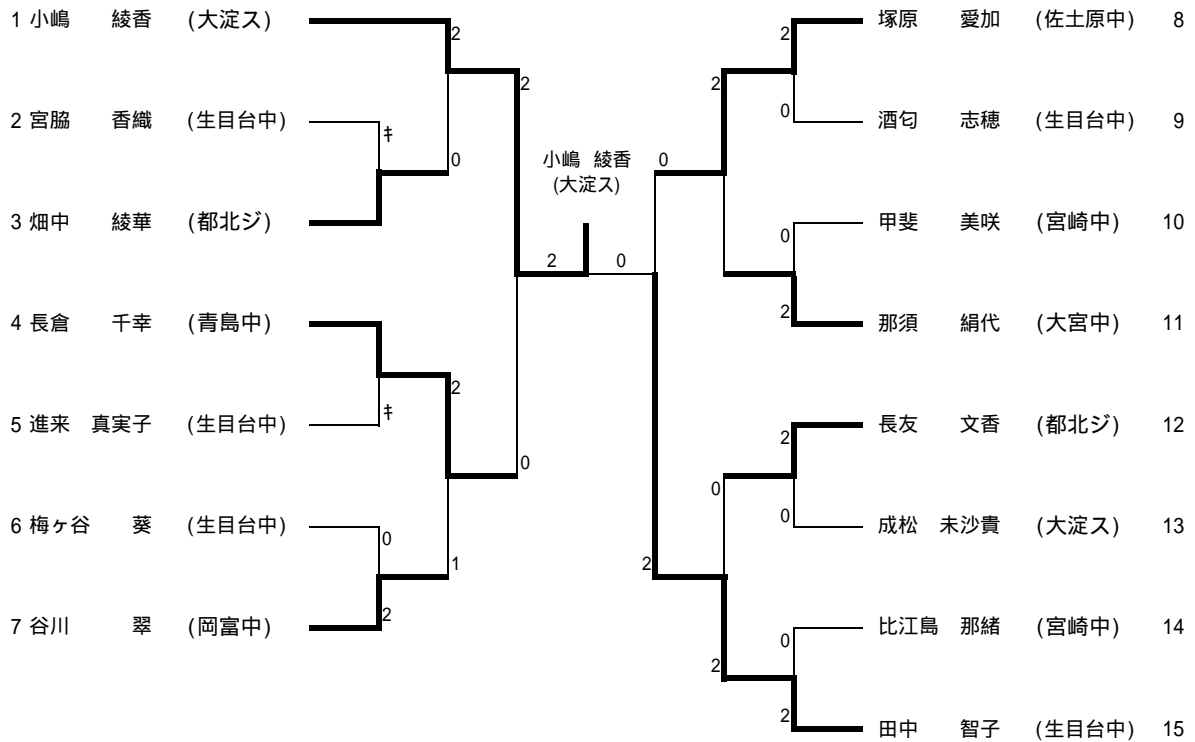

男子シングルスA (B A)

女子シングルスA (G A)

男子シングルスC (BC)

1	緒方 友亮 (富島中)	2	廣田 遼 (住吉中)	23
2	山下 真茂 (大塚中)	0	浜砂 篤 (富島中)	24
3	永谷 弘樹 (高鍋ジ)	1	田中 聖八 (大淀中)	25
4	田原 健悟 (生目台中)	0	東 琢朗 (青島中)	26
5	伊東 良介 (住吉中)	0	蓑田 真宏 (高鍋ジ)	27
6	赤木 宏充 (銀鏡中)	2	長沼 龍之介 (銀鏡中)	28
7	江藤 伶 (富島中)	0	関 啓太 (大塚中)	29
8	山口 光司 (青島中)	2	黒木 聡 (富島中)	30
9	品部 綱政 (佐土原中)	1	増田 祥平 (清武中)	31
10	西村 直樹 (住吉中)	2	加藤 聡彬 (住吉中)	32
11	渡邊 文彌 (清武中)	2	田口 将嗣 (東海中)	33
12	外山 茂樹 (生目台中)	0	谷口 貴史 (清武中)	34
13	細山田 康平 (住吉中)	2	松田 裕樹 (青島中)	35
14	富山 智之 (宮崎西中)	0	吉田 麗市 (富島中)	36
15	児玉 功大 (富島中)	2	今井 賢一郎 (高鍋ジ)	37
16	松田 貴文 (日向中)	1	中村 聡彦 (住吉中)	38
17	興梠 圭伍 (清武中)	0	深沢 祐介 (佐土原中)	39
18	徳田 直樹 (高鍋ジ)	0	渡邊 雄大 (宮崎西中)	40
19	横田 彩人 (大淀中)	0	松田 朋之 (大塚中)	41
20	横山 将也 (青島中)	0	和田 和也 (富島中)	42
21	永野 雄大 (住吉中)	2	濱田 涼太 (住吉中)	43
22	衣笠 魁 (大塚中)	2	小川 純平 (生目台中)	44