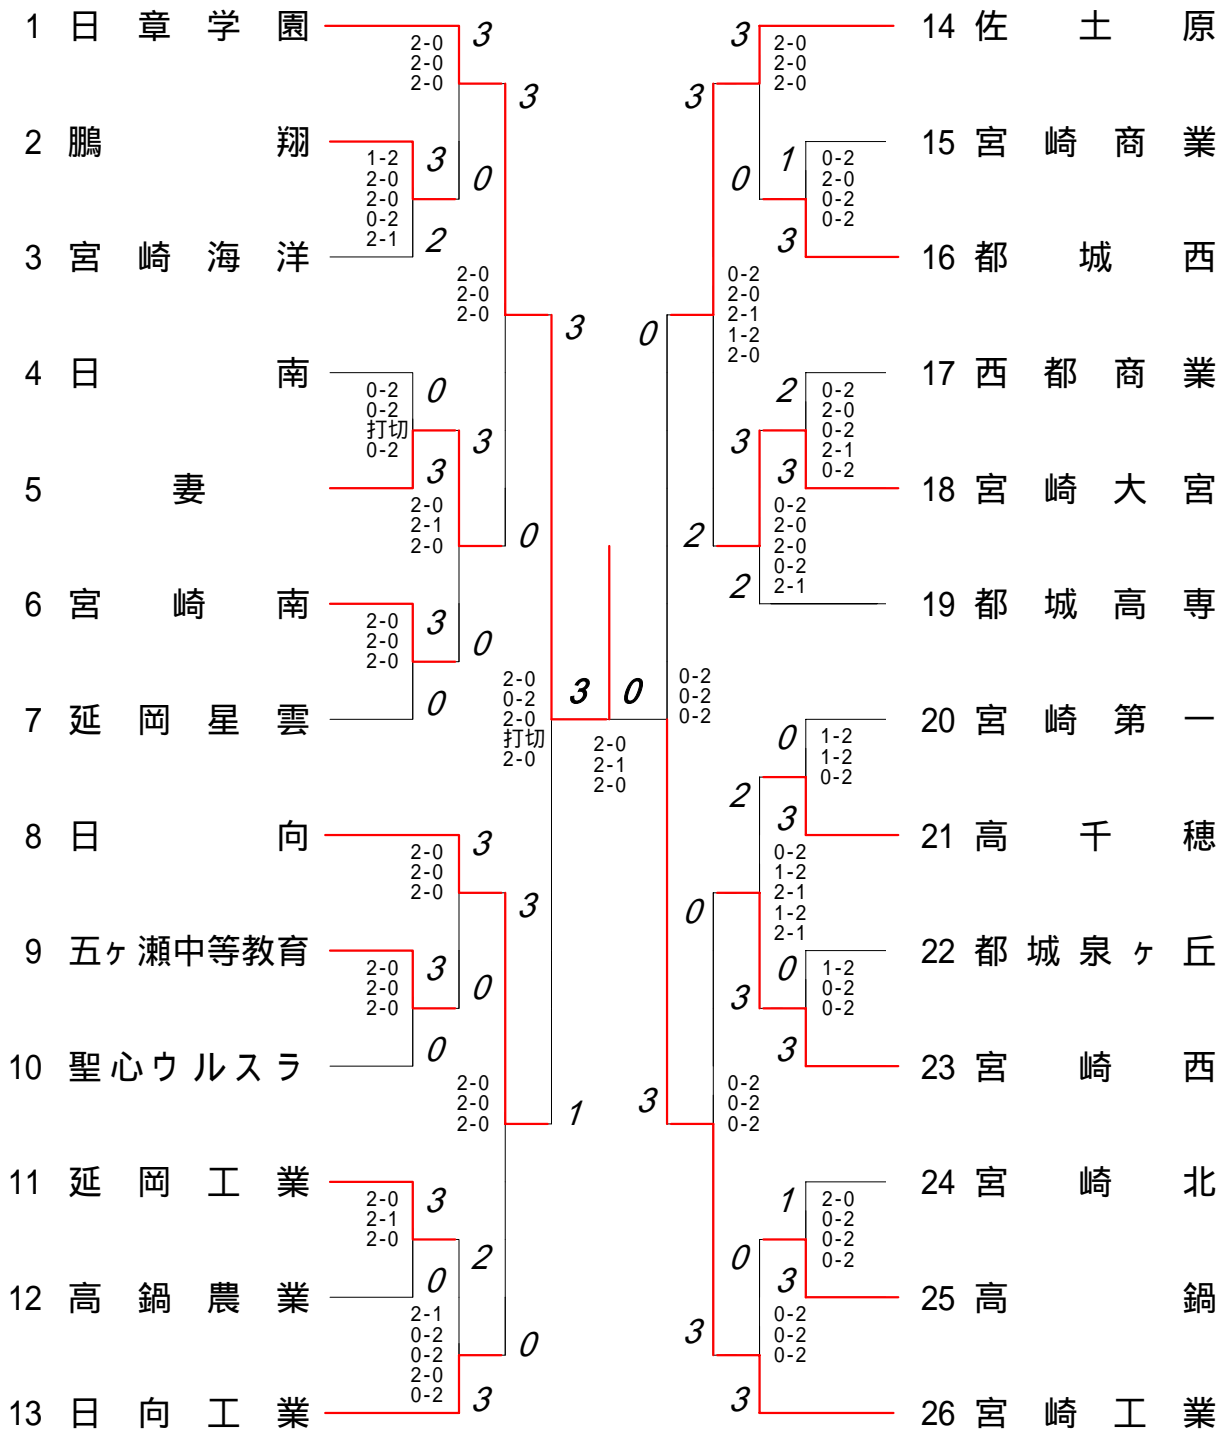

宮崎県高等学校体育連盟バドミントン専門部

2008 年度高校総体バドミントン競技の結果掲載について

2008 年 5 月 31 日～6 月 3 日の日程で行われました高校総体バドミントン競技大会の結果を掲載いたします。尚、掲載内容はあくまでも補助的なものであり、実際とは異なる場合もあります。正式な結果につきましては、当該校の監督の先生方へお尋ね下さい。また、この結果は宮崎県バドミントン協会のご厚意により、当ホームページに掲載していただいております。当ホームページへのメールなどでのお問い合わせはご遠慮下さい。

2008年度 高校総体 団体:男子 :バドミントン

2008年度 高校総体 団体:女子 :バドミントン

第1ブロック

第2ブロック

1	渡邊 達哉(日章学園)	21-6 21-9	2	2
2	北村 剛志(西都商業)	14-25	0	0
3	渡邊 雄大(宮崎商業)	21-9 21-12	1	2
4	鉤 利貴(宮崎南)	21-25	0	2
5	上米良 成哉(妻)	21-18 21-16	1	0
6	佐藤 翔平(高千穂)	25-12	1	0
7	大坪 啓介(小林商業)	21-11 21-8	0	2
8	大園 達哉(富島)	21-7 21-11	2	2
9	佐伯 啓一郎(宮崎大宮)	25-16	1	0
10	葛原 秀雄(宮崎第一)	21-10 21-9	0	0
11	中野 良太(日南)	16-25	0	2
12	川上 貴之(宮崎北)	21-13 21-17	1	0
13	上田 翔(都農)		0	2
14	川上 裕之(宮崎西)	21-14 21-16	2	2
15	中吉 高平(都城西)	23-25	0	0
16	大萱 大輔(都城泉ヶ丘)	21-16 21-12	1	1
17	別府 直樹(都城高専)	25-21	1	0
18	河内 貴洋(延岡工業)	17-21 17-21	0	0
19	銀鏡 晃司(高鍋)	12-25	0	2
20	川越 翔太(日向)	21-16 11-21 14-21	1	0
21	甲斐 康央(延岡星雲)	25-17	1	0
22	牧崎 浩大(都城農業)	9-21 5-21	0	2
23	友枝 哲理(宮崎工業)	25-3	1	2
24	梅木 晶仁(高鍋農業)	21-15 17-21 21-17	0	2
25	濱田 裕一(佐土原)	25-8	1	0
26	柴田 喜登(宮崎海洋)	12-21 11-21	0	1
27	治田 唯平(日向工業)		2	2