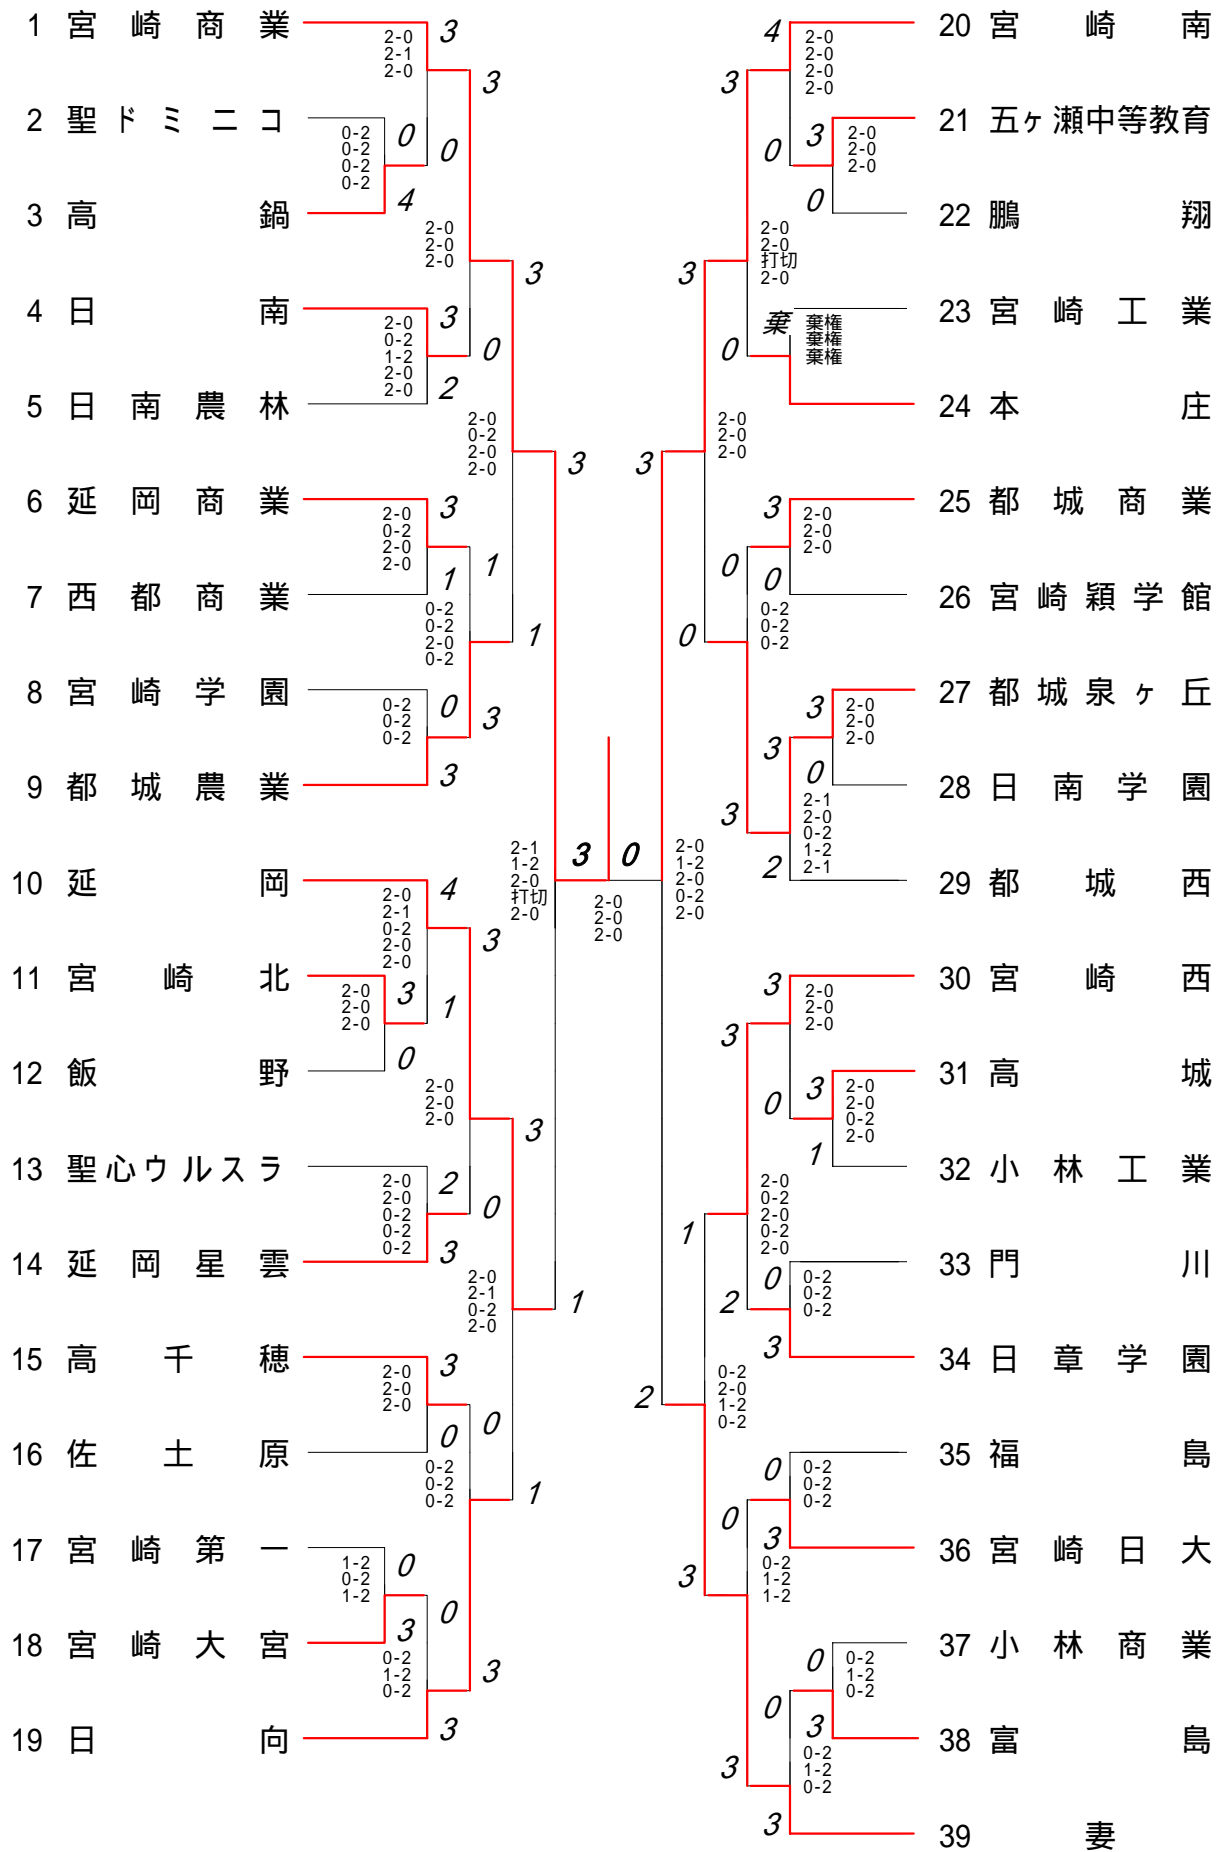

宮崎県高等学校体育連盟バドミントン専門部

2008 年度高校総体バドミントン競技の結果掲載について

2008 年 5 月 31 日～6 月 3 日の日程で行われました高校総体バドミントン競技大会の結果を掲載いたします。尚、掲載内容はあくまでも補助的なものであり、実際とは異なる場合もあります。正式な結果につきましては、当該校の監督の先生方へお尋ね下さい。また、この結果は宮崎県バドミントン協会のご厚意により、当ホームページに掲載していただいております。当ホームページへのメールなどでのお問い合わせはご遠慮下さい。

2008年度 高校総体 団体:男子 :バドミントン

2008年度 高校総体 団体:女子 :バドミントン

第1ブロック

第2ブロック

1	渡邊 達哉(日章学園)	21-6 21-9	2	2
2	北村 剛志(西都商業)	14-25	0	0
3	渡邊 雄大(宮崎商業)	21-9 21-12	1	2
4	鉤 利貴(宮崎南)	21-25	0	2
5	上米良 成哉(妻)	21-18 21-16	1	0
6	佐藤 翔平(高千穂)	25-12	1	0
7	大坪 啓介(小林商業)	21-11 21-8	0	2
8	大園 達哉(富島)	21-7 21-11	2	2
9	佐伯 啓一郎(宮崎大宮)	25-16	1	0
10	葛原 秀雄(宮崎第一)	21-10 21-9	0	0
11	中野 良太(日南)	16-25	0	2
12	川上 貴之(宮崎北)	21-13 21-17	1	0
13	上田 翔(都農)		0	2
14	川上 裕之(宮崎西)	21-14 21-16	2	2
15	中吉 高平(都城西)	23-25	0	0
16	大萱 大輔(都城泉ヶ丘)	21-16 21-12	1	1
17	別府 直樹(都城高専)	25-21	1	0
18	河内 貴洋(延岡工業)	17-21 17-21	0	0
19	銀鏡 晃司(高鍋)	12-25	0	2
20	川越 翔太(日向)	21-16 11-21 14-21	1	0
21	甲斐 康央(延岡星雲)	25-17	1	0
22	牧崎 浩大(都城農業)	9-21 5-21	0	2
23	友枝 哲理(宮崎工業)	25-3	1	2
24	梅木 晶仁(高鍋農業)	21-15 17-21 21-17	0	2
25	濱田 裕一(佐土原)	25-8	1	0
26	柴田 喜登(宮崎海洋)	12-21 11-21	0	1
27	治田 唯平(日向工業)		2	2