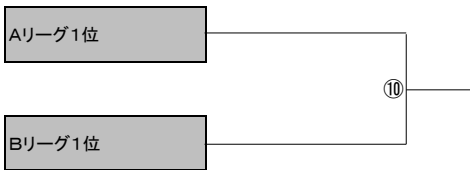

混 合 団 体 (X T)

(予選リーグ)

Aリーグ	大淀スポーツ(5DOP)	高鍋ジュニア(4SOP)	レッドバード佐土原A	しおみキャッツC	勝 敗	順 位
大淀スポーツ(5DOP)		⑧	⑤	①		
高鍋ジュニア(4SOP)			②	④		
レッドバード佐土原A				⑦		
しおみキャッツC						

Bリーグ	三股バードウイングB	妻北ジュニアA	国富スマッシュB(5SOP)		勝 敗	順 位
三股バードウイングB		⑨	③			
妻北ジュニアA			⑥			
国富スマッシュB(5SOP)						

混合団体 決勝トーナメント

4 年 以 下 団 体 (4 T)

(決勝リーグ)

	妻北ジュニアB	レッドバード佐土原B	都城スマッシュ		勝 敗	順 位
妻北ジュニアB		③	①			
レッドバード佐土原B			②			
都城スマッシュ