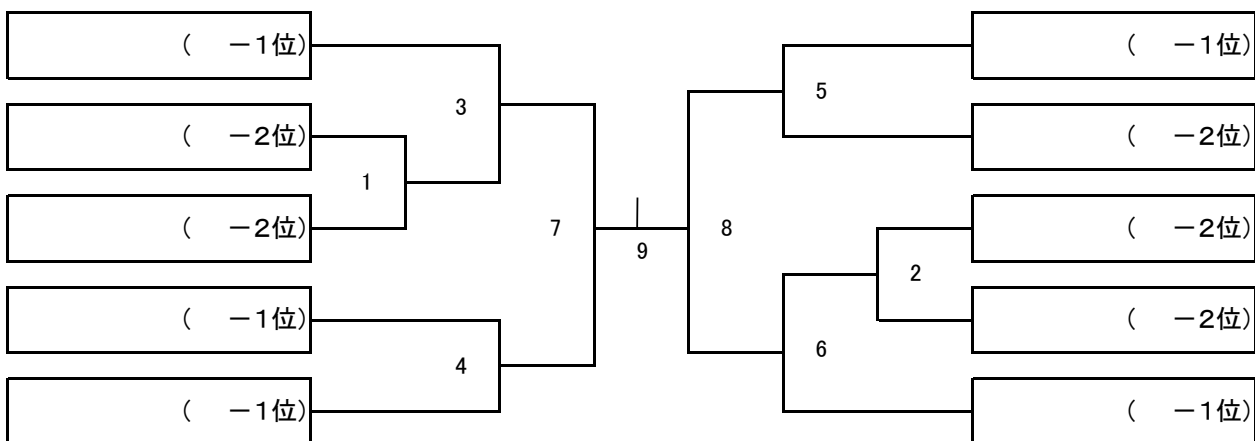

5. 一般女子団体（WT）組み合わせ

（予選リーグ）

A リーグ	児湯郡	延岡市B	都城北諸A		勝敗	順位
児湯郡		3	1			
延岡市B			2			
都城北諸A						

B リーグ	延岡市A	小林市	西臼杵郡		勝敗	順位
延岡市A		3	1			
小林市			2			
西臼杵郡						

C リーグ	日南市	宮崎市A	西都市		勝敗	順位
日南市		3	1			
宮崎市A			2			
西都市						

D リーグ	都城北諸B	東諸県郡	日向市		勝敗	順位
都城北諸B		3	1			
東諸県郡			2			
日向市						

E リーグ	宮崎市B	東臼杵郡	串間市		勝敗	順位
宮崎市B		3	1			
東臼杵郡			2			
串間市						

（決勝トーナメント）

バドミントン競技 お問い合わせ先
井手 大 : 携帯080-1798-9878