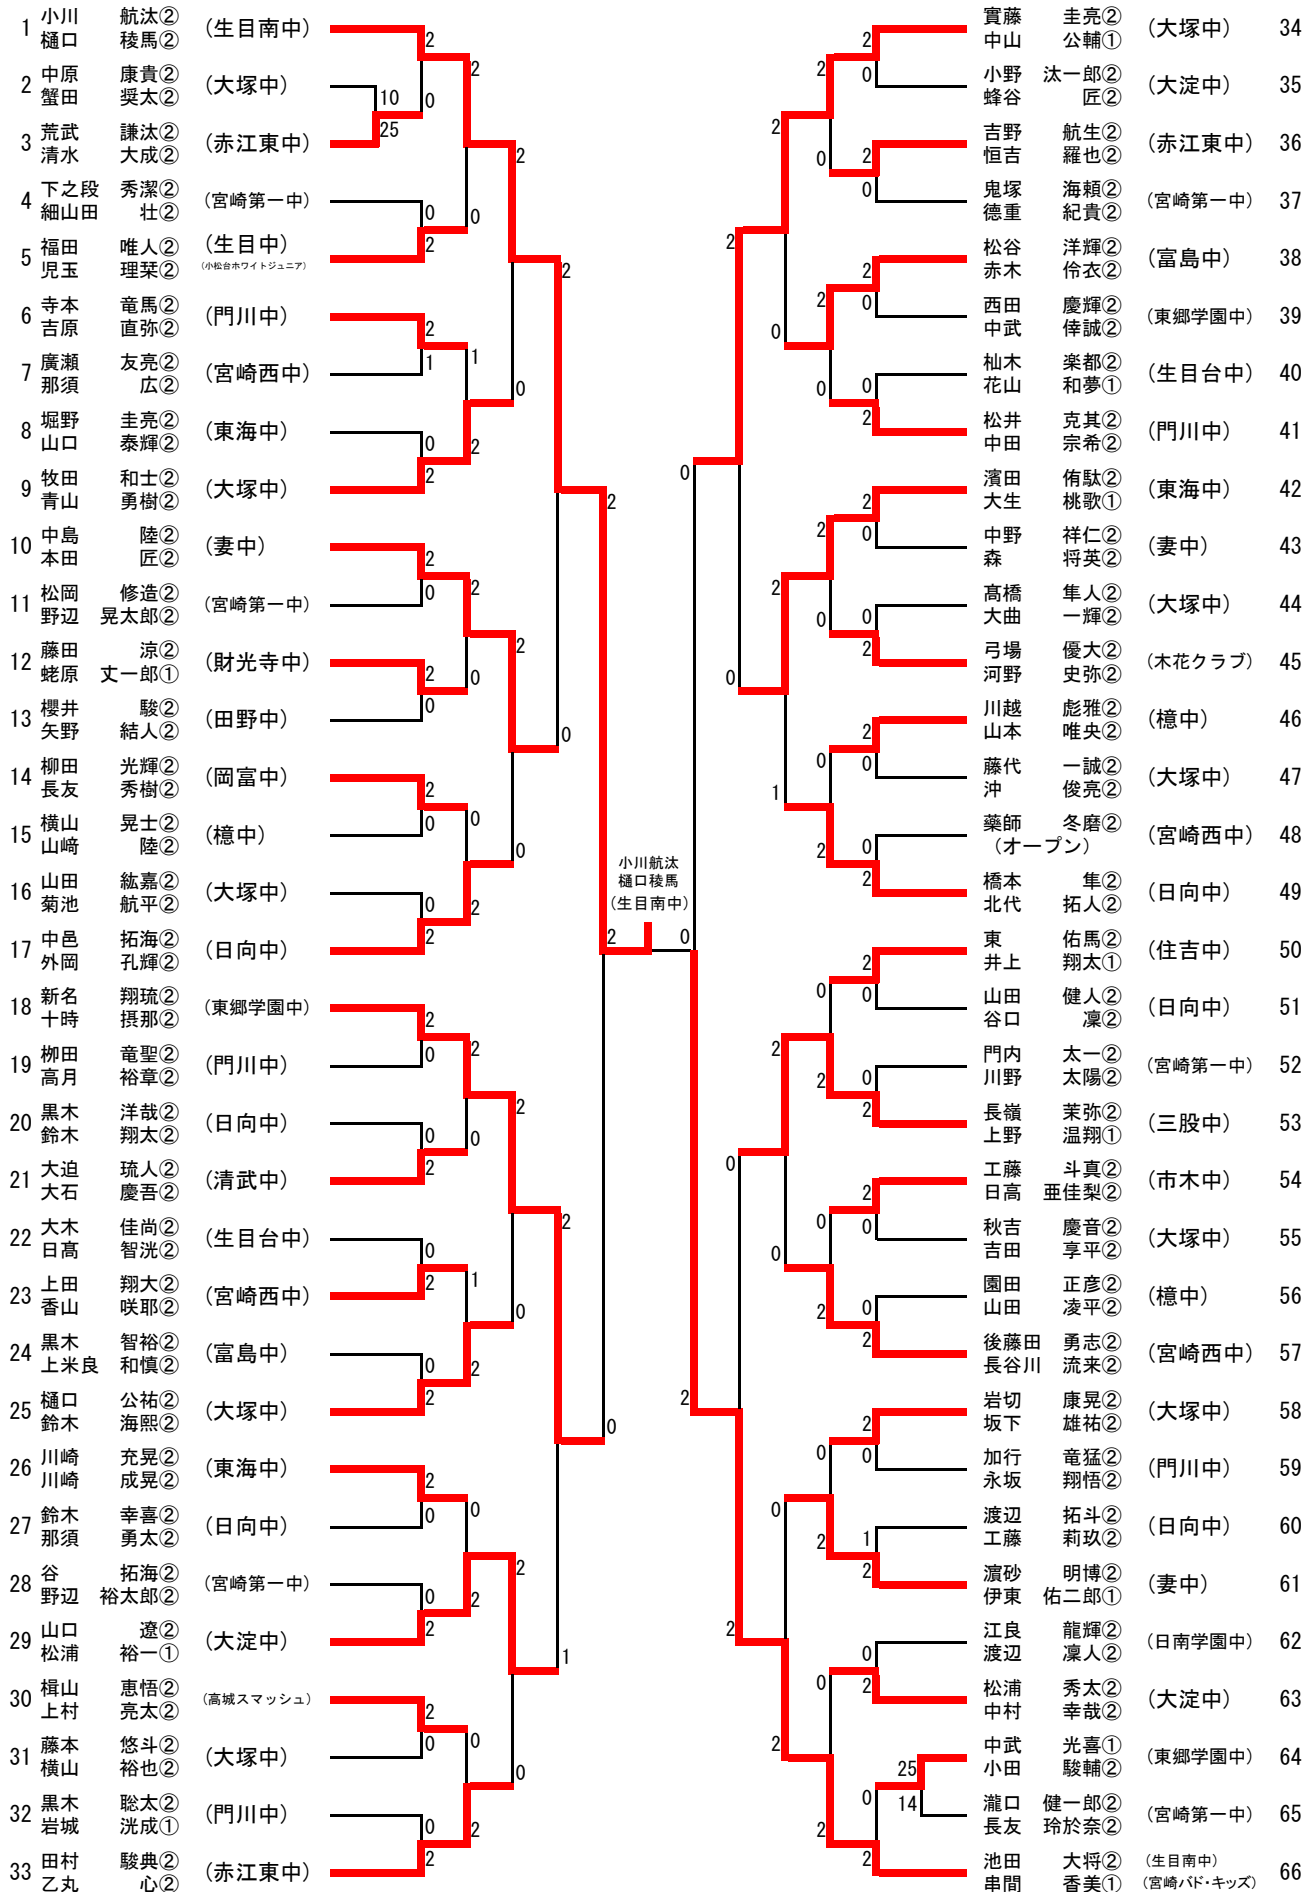

2年男子ダブルス (BB)

2年女子ダブルス(GB) (1)

1	金丸 萌恵① (富島中)	田口 彩未①	2	宮脇 瑠② (東郷学園中)	吉田 朱里②	28
2	小林 涼夏② (岡富中)	白尾 菜々子②	25	有村 優花② (飯野バドミントン)	川野 愛果②	29
3	岡崎 茉鈴南② (大淀中)	田中 理己②	10	吉田 か乃② (東海中)	桑津 菜月②	30
4	福井 里奈② (妻中)	土屋 七美②	25	本田 彩② (門川中)	西田 芹花②	31
5	児玉 梨央② (市木中)	日高 優美②	16	児玉 玲奈② (櫛中)	瀬尾 理莉華②	32
6	當木 梨那② (大塚中)	大山 みつき②	24	大岩根 香琳② (妻中)	加藤 瀬玲菜②	33
7	黒木 萌夏② (宮崎第一中)	福永 恵里奈②	26	坂元 美琴② (大塚中)	齊藤 風香②	34
8	長谷川 絢音② (宮崎西中)	竹尾 明花②	2	井上 芽依② (綾中)	井上 愛唯②	35
9	小林 瑚鈴② (門川中)	那須 叶②	15	吉田 百花② (宮崎西中)	竹之内 裕香②	36
10	假屋 ちひろ② (櫛中)	田実 海風②	25	佐藤 友紀② (岡富中)	松木 佑夏② (南中)	37
11	坂本 奈愛瑠② (鵬翔中)	唐金 瑠愛②	10	河野 もも② (大塚中)	福田 杏音②	38
12	松原 真裕② (生目台中)	川島 莉奈②	25	森本 葵② (赤江東中)	清田 琉那②	39
13	倉本 妃菜里② (日向中)	本多 らん①	2	黒木 紀華② (宮崎学園中)	波江野 綾伽②	40
14	草留 朱万音② (清武中)	平田 友菜②	2	長谷川 優真② (宮崎中)	武井 涼花②	41
15	錦田 美布② (宮崎中)	荒川 夕日②	11	宮崎 歩美② (生目台中)	福田 琴未①	42
16	津隈 梨々花② (岡富中)	甲斐 紗也佳②	25	照屋 美月② (櫛中)	吉田 愛佳②	43
17	矢野 千尋② (東海中)	堂園 愛結①	25	小合 未来② (日向中)	瀬一宮 美結②	44
18	田崎 愛佳② (富島中)	川田 みずき②	20	早瀬 芙蓉② (東海中)	林田 鈴華①	45
19	緒方 祐里② (赤江東中)	戸高 美羽②	0	酒匂 瑠璃② (小松台ホワイトジュニア)	赤木 夕華②	46
20	青柳 みのり② (飯野バドミントン)	富ヶ原 七海②	キ	黒木 愛永② (都農中)	川崎 海空②	47
21	金丸 瑠杏② (国富スマッシュ)	前田 桃花②	25	武末 優② (レッドバード佐土原)	小野 奈那美①	48
22	鬼丸 凜乃音② (大塚中)	渡邊 亜海②	13	岩切 彩花② (妻中)	酒井 那於②	49
23	古嶋 絢音② (大淀中)	緒方 里美②	25	廣田 星来② (櫛中)	田村 千帆②	50
24	河野 百花② (宮崎学園中)	藤井 結芽子②	17	岸本 愛香② (富島中)	黒木 心美②	51
25	桑原 彩菜② (生目台中)	坂元 スミレ②	25	富永 涼花② (大塚中)	外山 綾香②	52
26	後藤 李華② (櫛中)	甲斐 莉里花②	20	嶋戸 楓華② (宮崎西中)	新村 千佳②	53
27	高塚 薫乃② (妻中)	中武 紗那①	2	中山 裕理② (大淀中)	中野 ほのか②	54