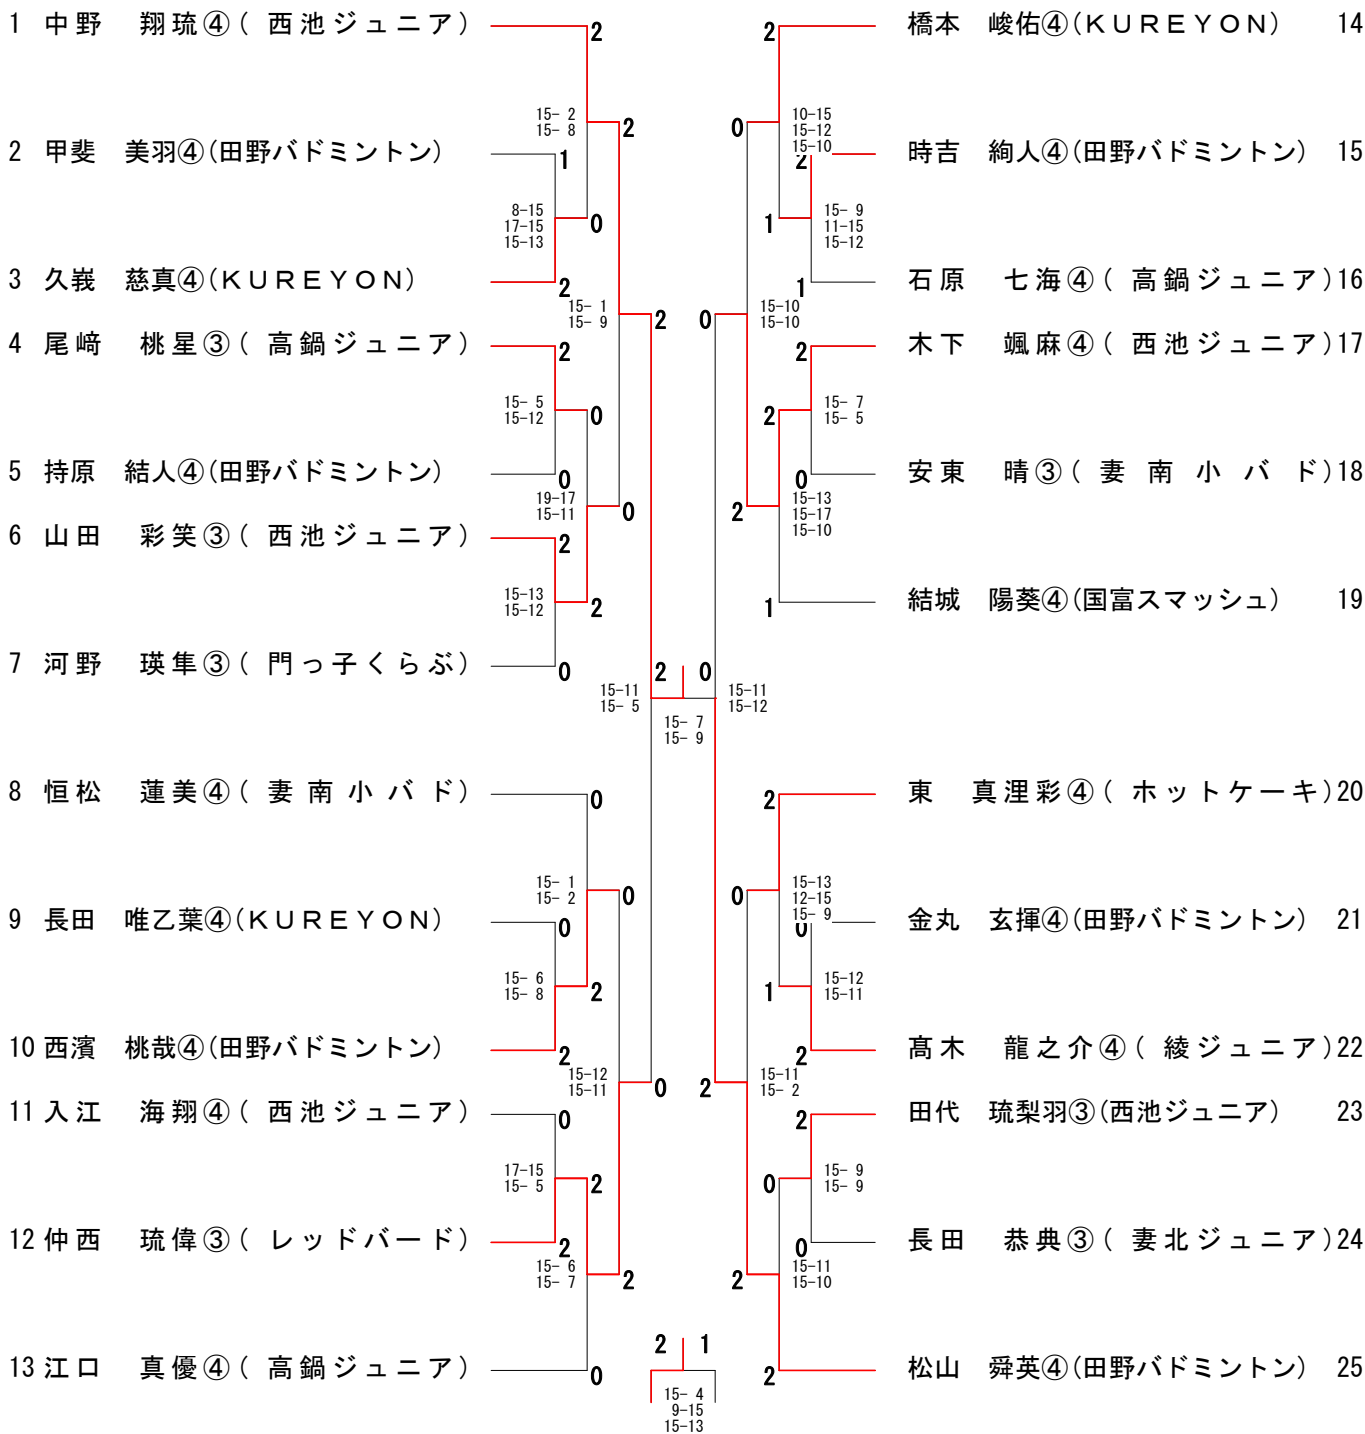

新人単A (NA)

1 金井 琉希⑤(門っ子くらぶ)	2	2	岡野 遼成⑥(しおみキャッツ)	13	
2 稲垣 陽向⑥(高鍋ジュニア)	0	1	2	文田 明里⑥(高鍋ジュニア)	14
3 金丸 莉子⑤(西池ジュニア)	2	0	0	河野 希望⑥(妻北ジュニア)	15
4 井上 侑大⑤(国富スマッシュ)	2	1	0	黒木 向日葵⑥(門っ子くらぶ)	16
5 河野 珠愛⑥(門っ子くらぶ)	0	1	0	押川 乃子⑤(T J 宮崎)	17
6 斉藤 佑太⑤(レッドバード)	2	2	0	鬼束 治摩⑤(フレームクラブ)	18
7 落合 唯葵⑥(田野バドミントン)	2	1	2	田中 理子⑥(門っ子くらぶ)	19
8 下沖 董⑥(しおみキャッツ)	2	2	0	横関 巧人⑤(田野バドミントン)	20
9 山田 優愛⑤(フレームクラブ)	0	2	0	尾崎 煌介⑥(大宮バドミントン)	21
10 山田 美陽⑤(西池ジュニア)	2	2	0	河野 心愛⑥(門っ子くらぶ)	22
11 永田 佳葵⑥(高城スマッシュ)	2	0	2	児玉 智風⑤(レッドバード)	23
12 中竹 幸仁⑥(高鍋ジュニア)	0	2	0	木原 綾美⑥(西池ジュニア)	24

新人単B (NB)