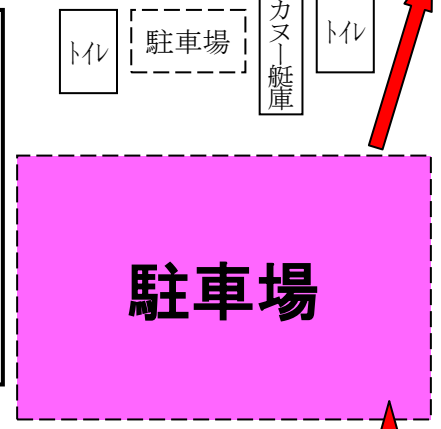

階段	総合実践室			書道室	書道準備室	音楽準備室	階段	音楽室
	31HR	32HR	33HR	34HR	35HR	36HR		37HR
	化学室	化学準備室	準備室	理科総合室		5棟多目①		箏曲・楽器庫

階段	プログラミング室②		ビジネス情報室		準備室	生物室		階段	生徒会
	準備室	プログラミング室①	コンピュータ室②		T・Tルーム②	T・Tルーム①			トイレ
	準備室	情報実務実習室	コンピュータ室①	準備室	プレゼンテーションルーム				

会場は3階です。土足のまま3階までお上がりください。
 教室内はスリッパでお願いします。

階段	3棟多目①	教育相談室	3棟多目②	進路相談室	コンピュータ室③	準備室	放送室	階段	トイレ
	保育室		和室	進路相談室	進路指導室	職員室	印刷室		トイレ
	生徒指導室	被服室	準備室	調理室	保健室		トイレ		

階段	2棟多目①	2棟多目②
	体育実技実習室①	体育実技実習室②

WC	21HR	22HR	23HR	24HR	25HR	26HR	27HR	WC
WC	11HR	12HR	13HR	14HR	15HR	16HR	17HR	WC

↑ 北部体育館・西地区交流センター
 北門

正門

駐輪場

←大淀川堤防

宮崎商業高校前交差点→

南門