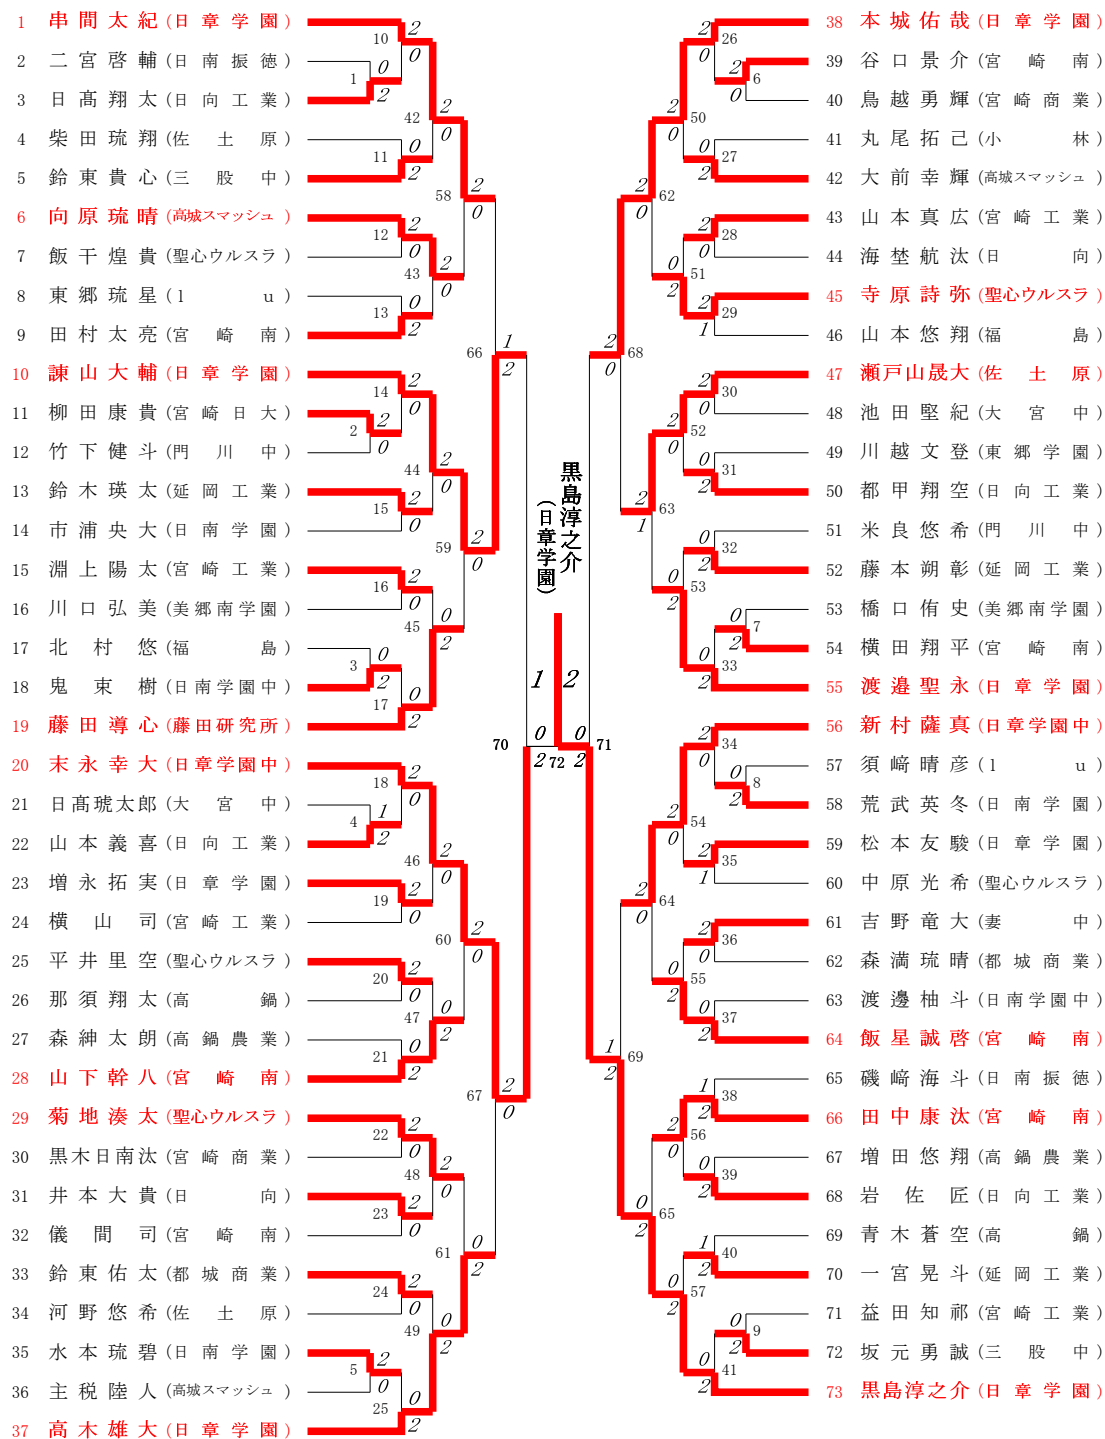

決勝戦：末永幸大(日章学園中) 1 対 2 黒島淳之介(日章学園)

3位決定戦：諫山大輔(日章学園) 2 対 1 本城佑哉(日章学園)

1 松浦碧海(日章学園)	25	2	0	2	29 川邊凌子(聖心ウルスラ)	33	2	0	30 黒木千尋(美郷南学園)
2 年見柚風(赤江東中)	1	0	2	0	13	2	0	31 長友香(佐土原)	
3 大石美緒(延岡工業)	41	2	0	2	45	2	0	32 西立野紬(宮崎商業)	
4 諸富優海(高鍋)	2	0	2	0	14	2	0	33 工藤栞奈(聖心ウルスラ)	
5 山中向日葵(宮崎商業)	26	0	2	0	34	2	0	34 日高愛子(高鍋)	
6 黒田ひかり(宮崎日大)	3	0	2	0	15	2	0	35 太田美優(日章学園)	
7 藤高こころ(聖心ウルスラ)	2	0	2	0	51	2	0	36 谷口葉音(聖心ウルスラ)	
8 境田絢音(宮崎商業)	4	0	2	0	16	2	0	37 那須結菜(東郷学園)	
9 作本優菜(福島)	27	2	0	0	35	2	0	38 橋本愛華(高鍋)	
10 本城琴美(日章学園中)	5	0	2	0	17	2	0	39 坂田琉凧(日章学園中)	
11 日高なつめ(佐土原)	42	2	0	0	46	2	0	40 柳田愛優美(門川中)	
12 小幡向日葵(妻中)	6	0	2	0	18	2	0	41 牧草美琴(宮崎工業)	
13 寺原詩稀(東郷学園)	28	2	0	0	36	2	0	42 井上海音(日章学園)	
14 川野結菜(聖心ウルスラ)	2	0	2	0	53	2	0	43 巢山史葵(宮崎商業)	
15 笠明茄(聖心ウルスラ)	29	0	2	0	54	2	0	44 児玉華凜(日向中)	
16 齋藤心咲(高鍋)	7	0	2	0	37	2	0	45 日高莉子(高鍋ジュニア)	
17 菊地絢音(美郷南学園)	43	1	2	0	19	2	0	46 砥板菜陽(聖心ウルスラ)	
18 三浦育歩(聖心ウルスラ)	8	0	2	0	47	2	0	47 川崎唯叶(大宮中)	
19 河野志帆(三財中)	30	0	2	0	20	2	0	48 山本結依(延岡工業)	
20 日高結音(宮崎工業)	9	0	2	0	38	2	0	49 山内あさひ(日章学園)	
21 戸子田有優(日章学園)	2	0	2	0	21	2	0	50 松尾香春(日章学園中)	
22 太田菜優(日章学園)	50	2	0	0	52	2	0	51 黒木亜沙美(妻中)	
23 内村心美(都城商業)	10	0	2	0	22	2	0	52 西森千紗友(高城スマッシュ)	
24 川崎心結(宮崎商業)	31	2	0	0	39	2	0	53 船上心花(日南学園)	
25 蓮尾紗礼(大淀中)	11	0	2	0	23	2	0	54 安井薫奏(宮崎日大)	
26 武田莉南(国富スマッシュ)	44	1	2	0	48	2	0	55 児玉李音(高鍋)	
27 中内蓮湊(三股中)	12	0	2	0	24	2	0	56 緒方憂七(聖心ウルスラ)	
28 安藤七音(聖心ウルスラ)	32	0	2	0	40	2	0		

決勝戦：松浦碧海(日章学園) 2 対 0 川邊凌子(聖心ウルスラ)

3位決定戦：