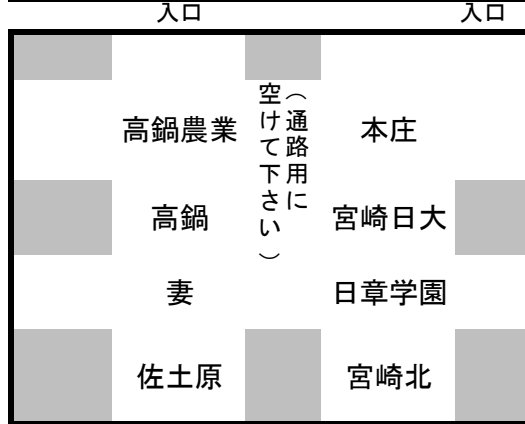

新富町 西体育館(女子会場) 2階座席表

武道場

卓球場

柔道場