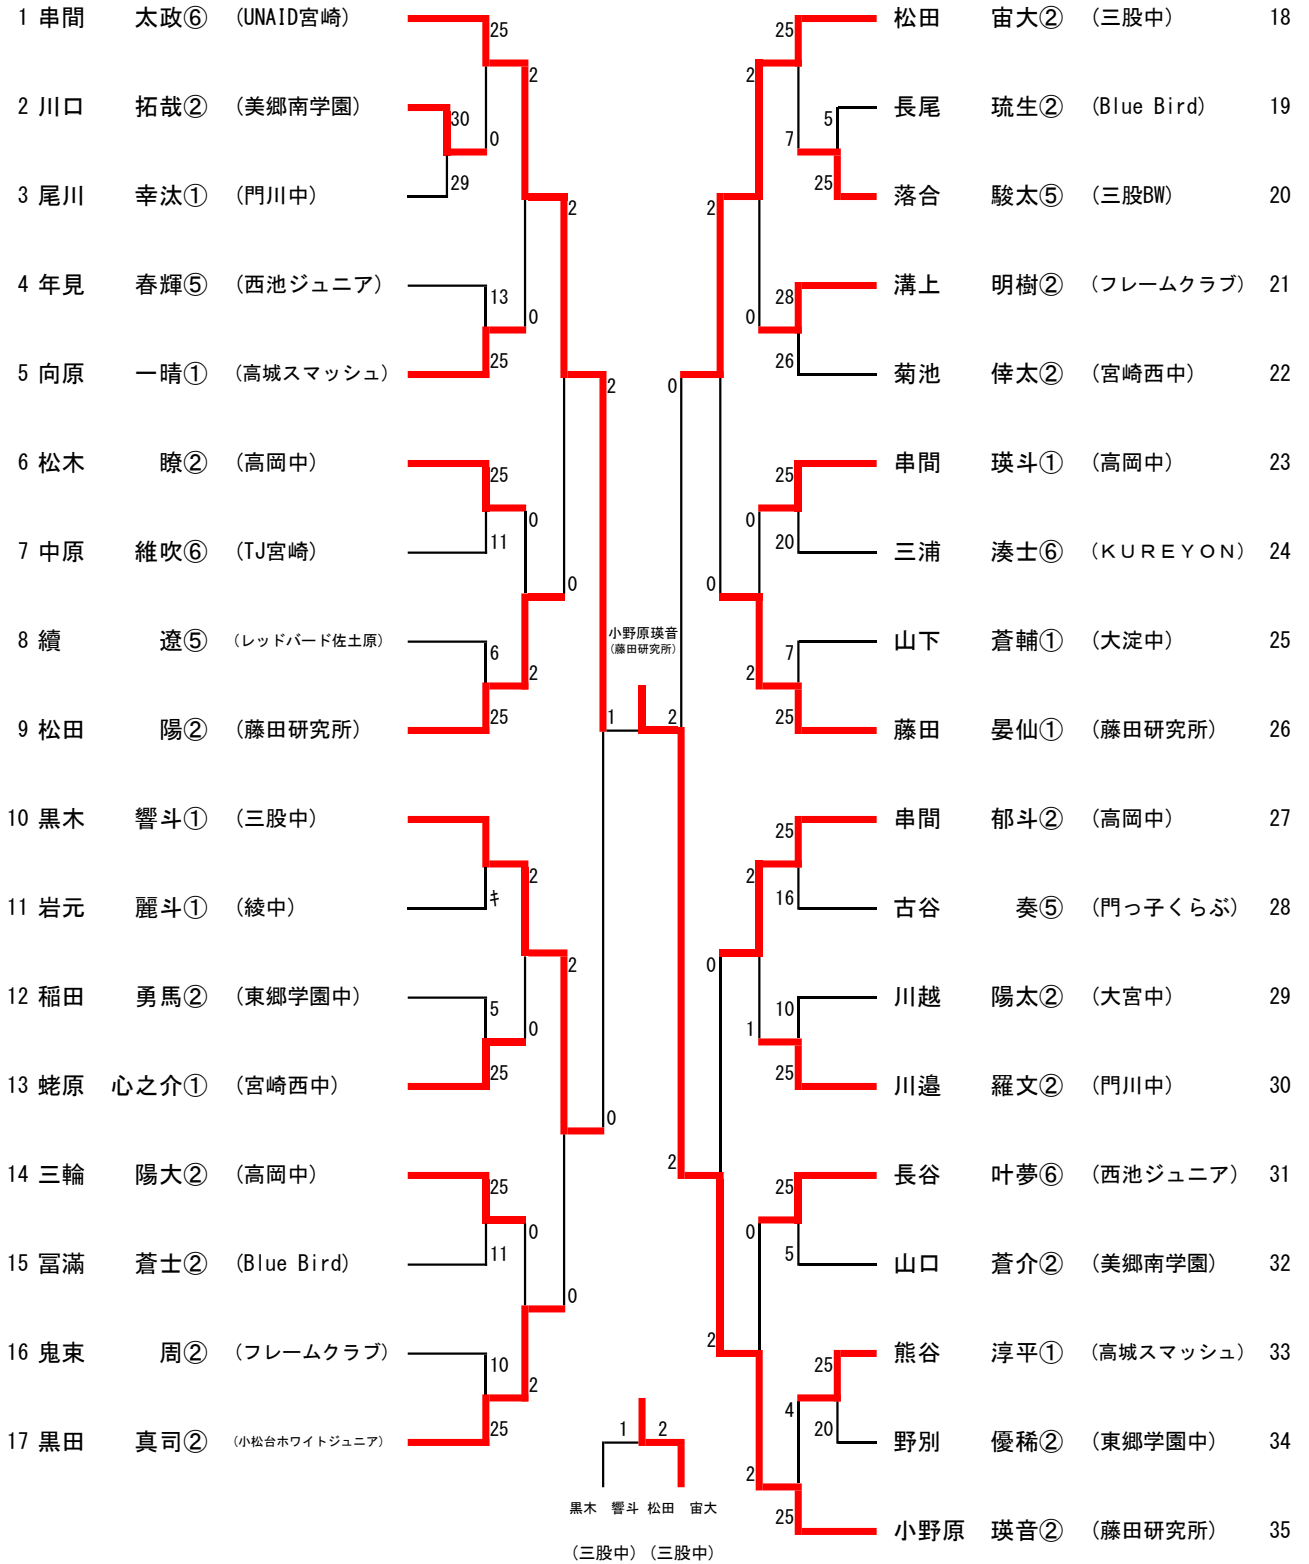

ジュニア新人の部 男子シングルス (BS)

ジュニア新人の部 女子シングルス (GS)

1	城村 沙都② (イーグルJr)	25	25	平川 倖穂② (小松台ホワイトジュニア)	28
2	藤島 椿⑤ (門っ子くらぶ)	キ	3	金丸 ひかり① (フレームクラブ)	29
3	大野 愛実① (東海中)	キ	3	日高 昊羽⑤ (レッドバード佐土原)	30
4	松葉 悠月① (富島中)	キ	25	甲斐 未羽② (日向中)	31
5	西村 美心⑥ (レッドバード佐土原)	キ	25	坂田 結愛⑥ (三股BW)	32
6	水尻 結菜② (小松台ホワイトジュニア)	25	16	花岡 優希菜② (生目台中)	33
7	重吉 璃音② (高城スマッシュ)	23	2	田村 心音② (高鍋ジュニア)	34
8	春山 美月② (宮崎中)	25	0	奥野 莉央① (大淀中)	35
9	竹脇 優空② (三股中)	キ	10	芝原 由衣② (大宮中)	36
10	山口 雫① (東郷学園中)	キ	10	田中 悠月① (富島中)	37
11	湯浅 心瑠② (三財中)	19	6	平見 奈菜② (三股中)	38
12	今西 桜笑② (美郷南学園)	25	2	長友 愛莉① (綾中)	39
13	宇都宮理央南① (日章学園中)	25	2	林田 羽希⑤ (門っ子くらぶ)	40
14	小原 七海① (宮崎西中)	25	2	川田 彩音② (宮崎中)	41
15	市野瀬 茜① (綾中)	25	15	年見 明渚② (清武中)	42
16	安田 凜音① (清武中)	19	1	黒木 琴葉② (宮崎中)	43
17	松山 結奈② (宮崎中)	25	5	甲斐 陽日⑤ (高鍋ジュニア)	44
18	岩元 心美① (フレームクラブ)	5	25	黒木 咲希⑥ (レッドバード佐土原)	45
19	日高 莉穂② (大宮中)	16	17	宮田 奈緒実② (三財中)	46
20	橋本 結望② (高鍋ジュニア)	25	0	崎山 小遥⑥ (小松台ホワイトジュニア)	47
21	有川 琉衣加② (生目台中)	24	25	米良 茉南① (UNAID宮崎)	48
22	前畑 早希② (小松台ホワイトジュニア)	26	25	古賀 楓菜① (イーグルJr)	49
23	岡林 莉央⑥ (レッドバード佐土原)	25	19	佐藤 莉那① (東海中)	50
24	惣土 きい⑤ (しおみキャッツ)	11	2	長田 唯那② (宮崎中)	51
25	小出 ゆずか② (大淀中)	20	13	井口 野乃② (美郷南学園)	52
26	若本 真希① (富島中)	25	2	川越 美雨① (東郷学園中)	53
27	淡路 佳乃② (日向中)	25	1	堀切 鈴月① (高城スマッシュ)	54
			2	杉本 稀咲② (日章学園中)	55

淡路 佳乃 杉本 稀咲
(日向中) (日章中)