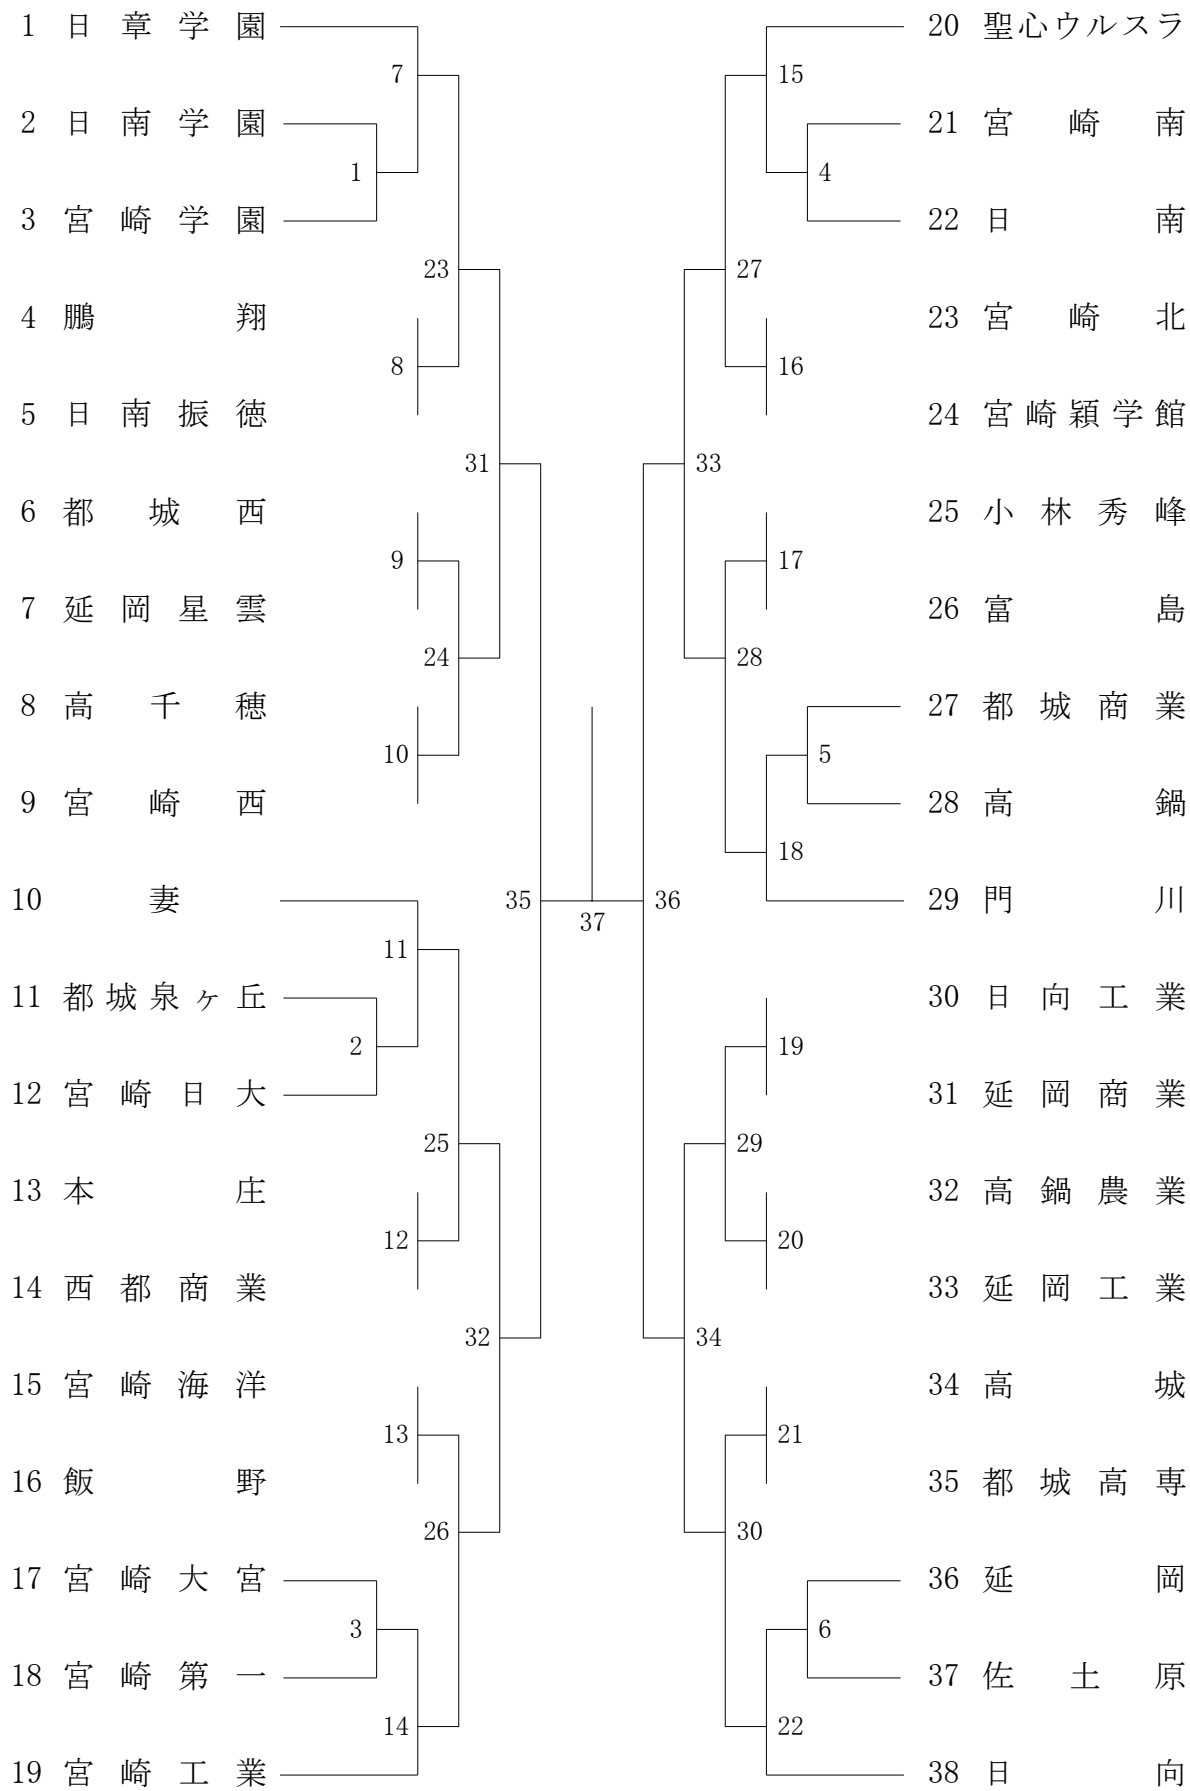

2017年度 高校総体：バドミントン 男子団体T