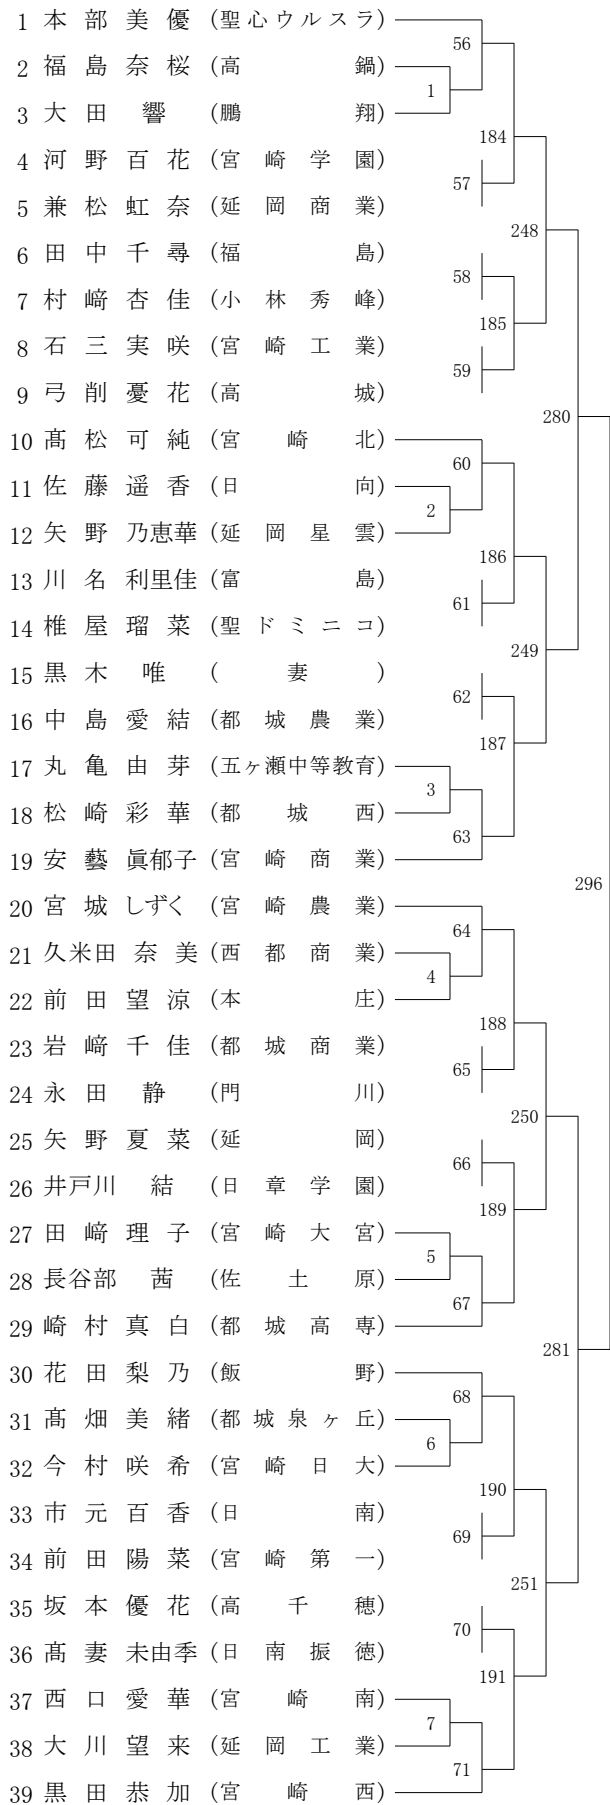

5月27日(土) 2017年度高校総体:高鍋高校【男子】

コート番号 時間	1	2	3	4	5	6	7	8
10:00	BT1	BT1	BT2	BT2	BT3	BT3	BT4	BT4
10:20	BT1	BT1	BT2	BT2	BT3	BT3	BT4	BT4
10:40	BT5	BT5	BT6	BT6	BT7	BT7	BT8	BT8
11:00	BT5	BT5	BT6	BT6	BT7	BT7	BT8	BT8
11:20	BT9	BT9	BT10	BT10	BT11	BT11	BT12	BT12
11:40	BT9	BT9	BT10	BT10	BT11	BT11	BT12	BT12
12:00	BT13	BT13	BT14	BT14	BT15	BT15	BT16	BT16
12:20	BT13	BT13	BT14	BT14	BT15	BT15	BT16	BT16
12:40	BT17	BT17	BT18	BT18	BT19	BT19	BT20	BT20
13:00	BT17	BT17	BT18	BT18	BT19	BT19	BT20	BT20
13:20	BT21	BT21	BT22	BT22	BT23	BT23	BT24	BT24
13:40	BT21	BT21	BT22	BT22	BT23	BT23	BT24	BT24
14:00	BT25	BT25	BT26	BT26	BT27	BT27	BT28	BT28
14:20	BT25	BT25	BT26	BT26	BT27	BT27	BT28	BT28
14:40	BT29	BT29	BT30	BT30	BT31	BT31	BT32	BT32
15:00	BT29	BT29	BT30	BT30	BT31	BT31	BT32	BT32
15:20	BT33	BT33	BT34	BT34				
15:40	BT33	BT33	BT34	BT34				
16:00	BT35	BT35	BT35		BT36	BT36	BT36	
16:20	BT35	BT35			BT36	BT36		
16:40	BT37	BT37	BT37		BT38	BT38	BT38	
17:00	BT37	BT37			BT38	BT38		
17:20								

すべて正式ゲーム。

2017年度 高校総体：バドミントン 男子団体T

2017年度 高校総体：バドミントン 女子団体T

第1ブロック

第2ブロック

第3ブロック

第4ブロック

第1ブロック

第2ブロック

第3ブロック

第4ブロック

第1ブロック

第2ブロック

第3ブロック

第4ブロック

第5ブロック

第6ブロック

第7ブロック

第8ブロック

第1ブロック

第2ブロック

第3ブロック

第4ブロック

第5ブロック