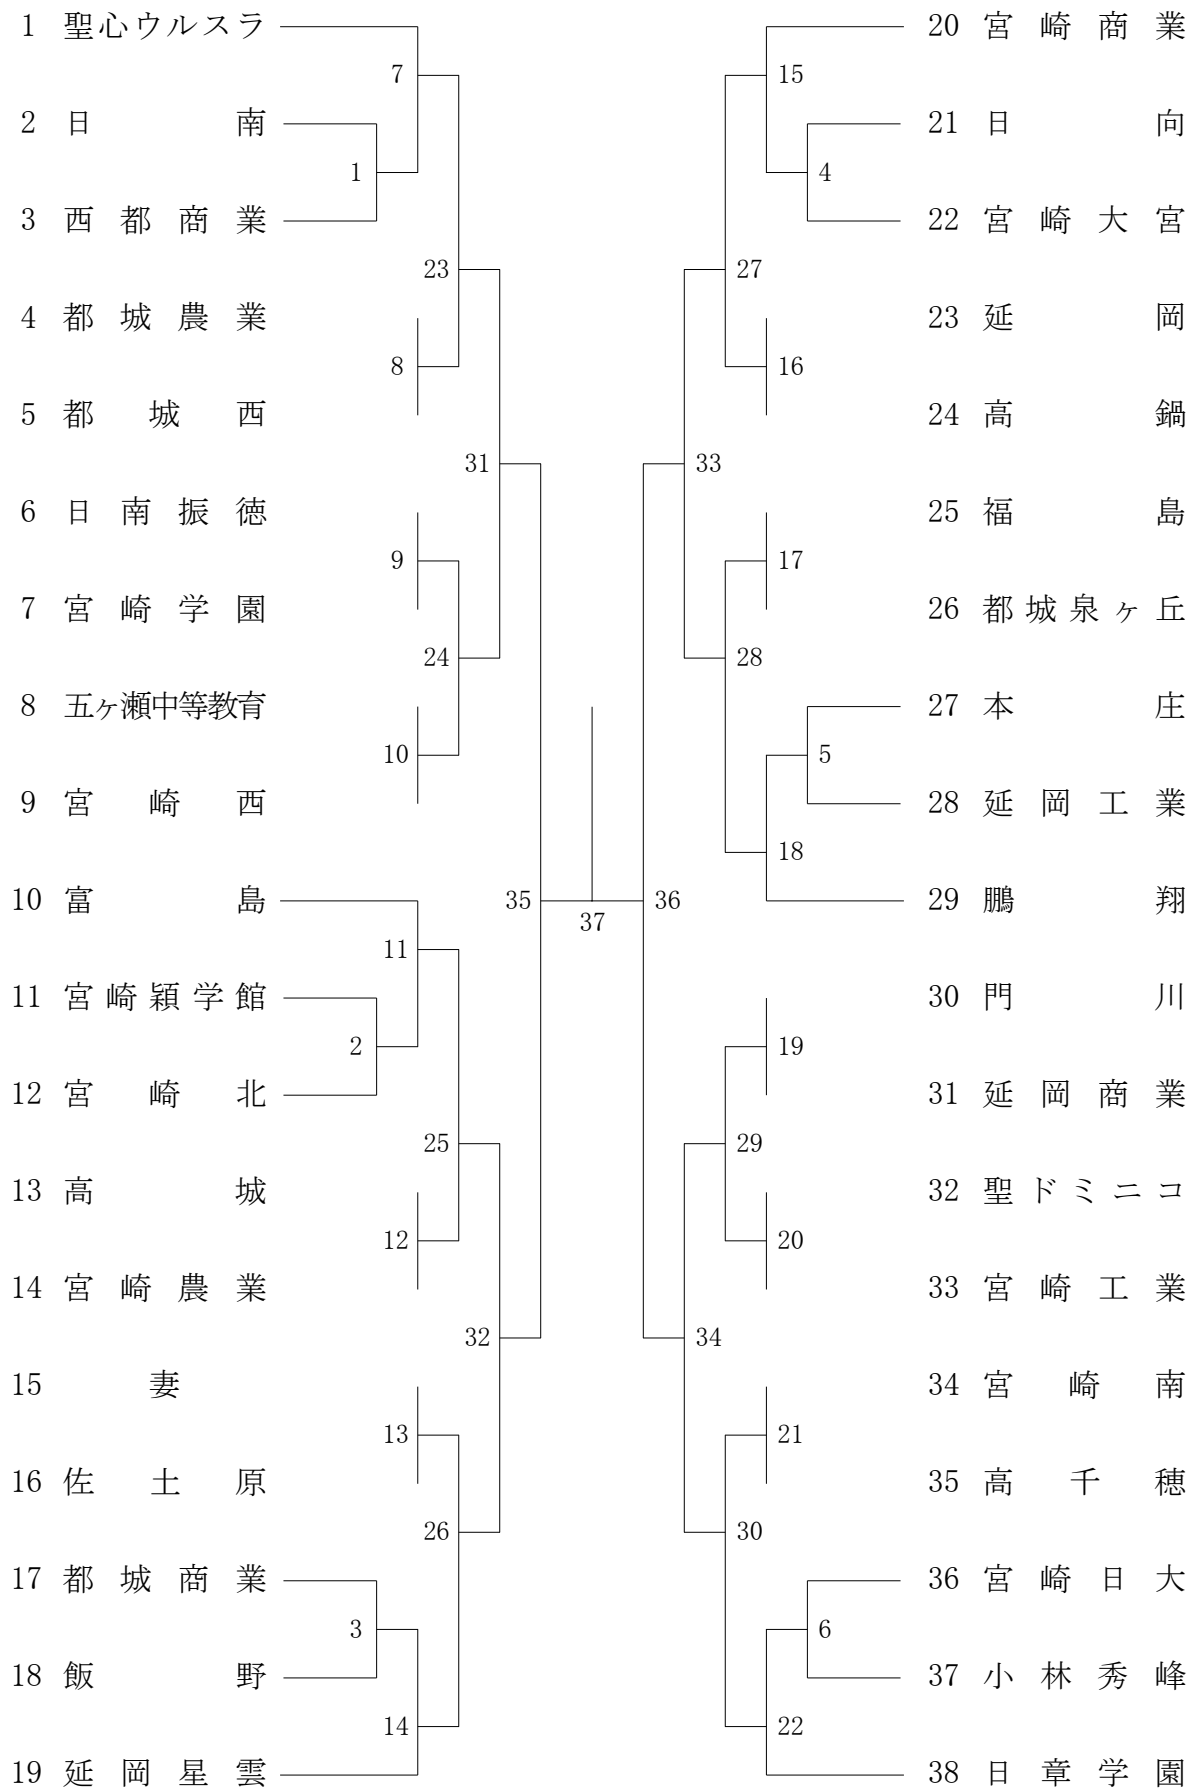

個人戦シングルス3回戦まで簡易ゲーム、ダブルスは正式ゲーム

5月30日(火) 2017年度高校総体:高鍋町総合体育館

コート番号 時間	1	2	3	4	5	6	7	8	9	10	11	12
9:30	BS251	BS252	BS253	BS254	BS255	BS256	GS248	GS249	GS250	GS251	GS252	GS253
10:00	BS257	BS258	BS259	BS260	BS261	BS262	GS254	GS255	GS256	GS257	GS258	GS259
10:30	BS263	BS264	BS265	BS266	BS267	BS268	GS260	GS261	GS262	GS263	GS264	GS265
11:00	BS269	BS270	BS271	BS272	BS273	BS274	GS266	GS267	GS268	GS269	GS270	GS271
11:30	BS275	BS276	BS277	BS278	BS279	BS280	GS272	GS273	GS274	GS275	GS276	GS277
12:00	BS281	BS282	BS283	BS284	BS285	BS286	GS278	GS279	GS280	GS281	GS282	GS283
12:30	BS287	BS288	BS289	BS290	BS291	BS292	GS284	GS285	GS286	GS287	GS288	GS289
13:00	BS293	BS294	BS295	BS296	BS297	BS298	GS290	GS291	GS292	GS293	GS294	GS295
13:30	BS299	BS300	BS301	BS302	BS303	BS304	GS296	GS297	GS298	GS299	GS300	GS301
14:00	BS305	BS306	BS307	BS308	BS309	BS310	GS302	GS303	GS304	GS305	GS306	GS307
14:30	BS307	BS308	BS309	BS310			GS304	GS305	GS306	GS307		
15:00	BS311	BS312					GS308	GS309				
15:30	BS313	BS314					GS310	GS311				
16:00												

すべて正式ゲーム。

2017年度 高校総体：バドミントン 男子団体T

2017年度 高校総体：バドミントン 女子団体T

第1ブロック

第2ブロック

第3ブロック

第4ブロック

第1ブロック