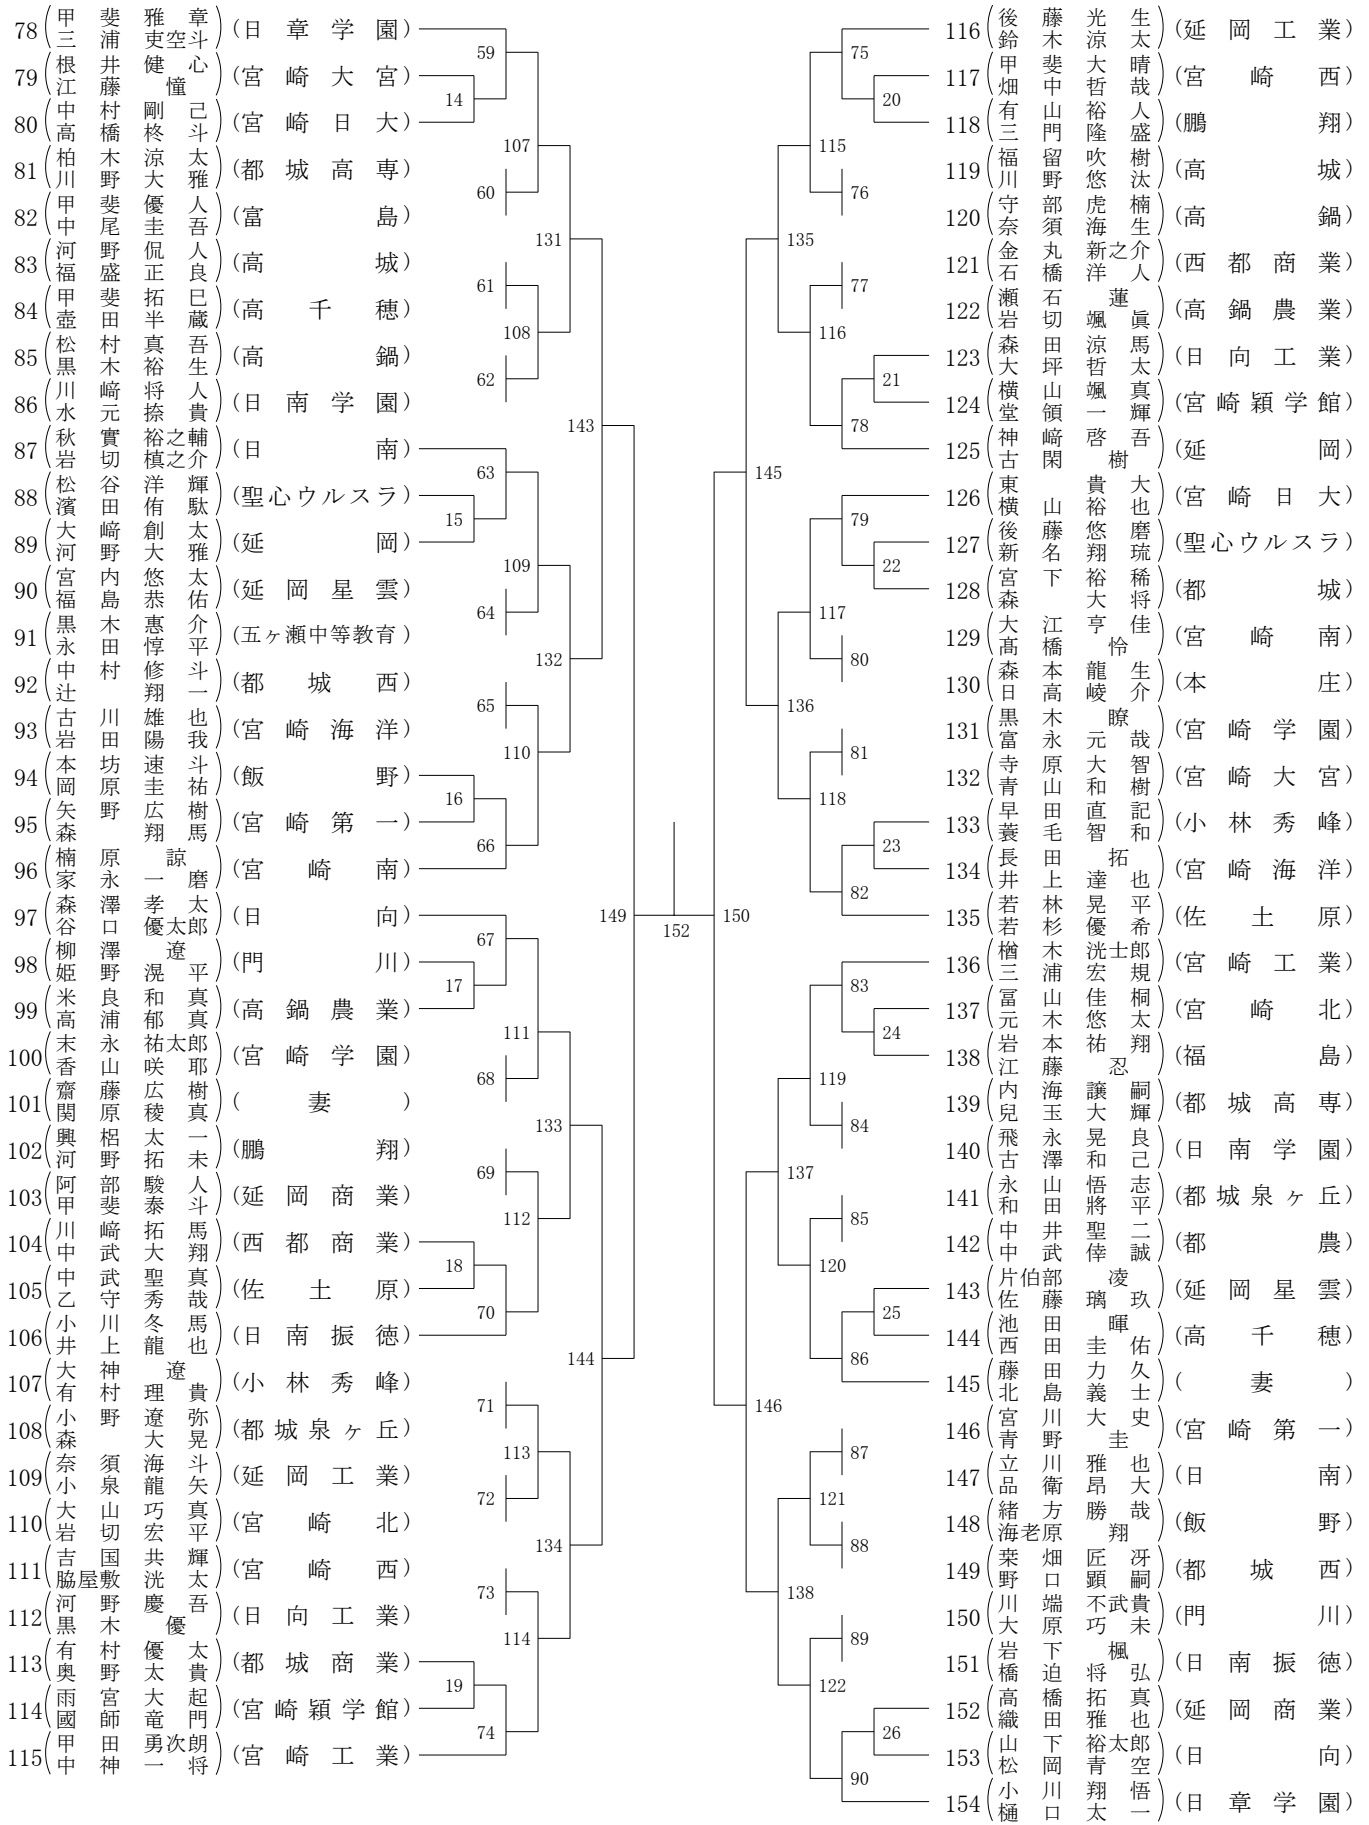

すべて正式ゲーム。

2017年度 高校総体：バドミントン 男子団体T

2017年度 高校総体：バドミントン 女子団体T

第1ブロック

第2ブロック

第3ブロック

第4ブロック

第1ブロック

第2ブロック

第3ブロック

第4ブロック

第1ブロック

第2ブロック

第3ブロック

第4ブロック

第5ブロック