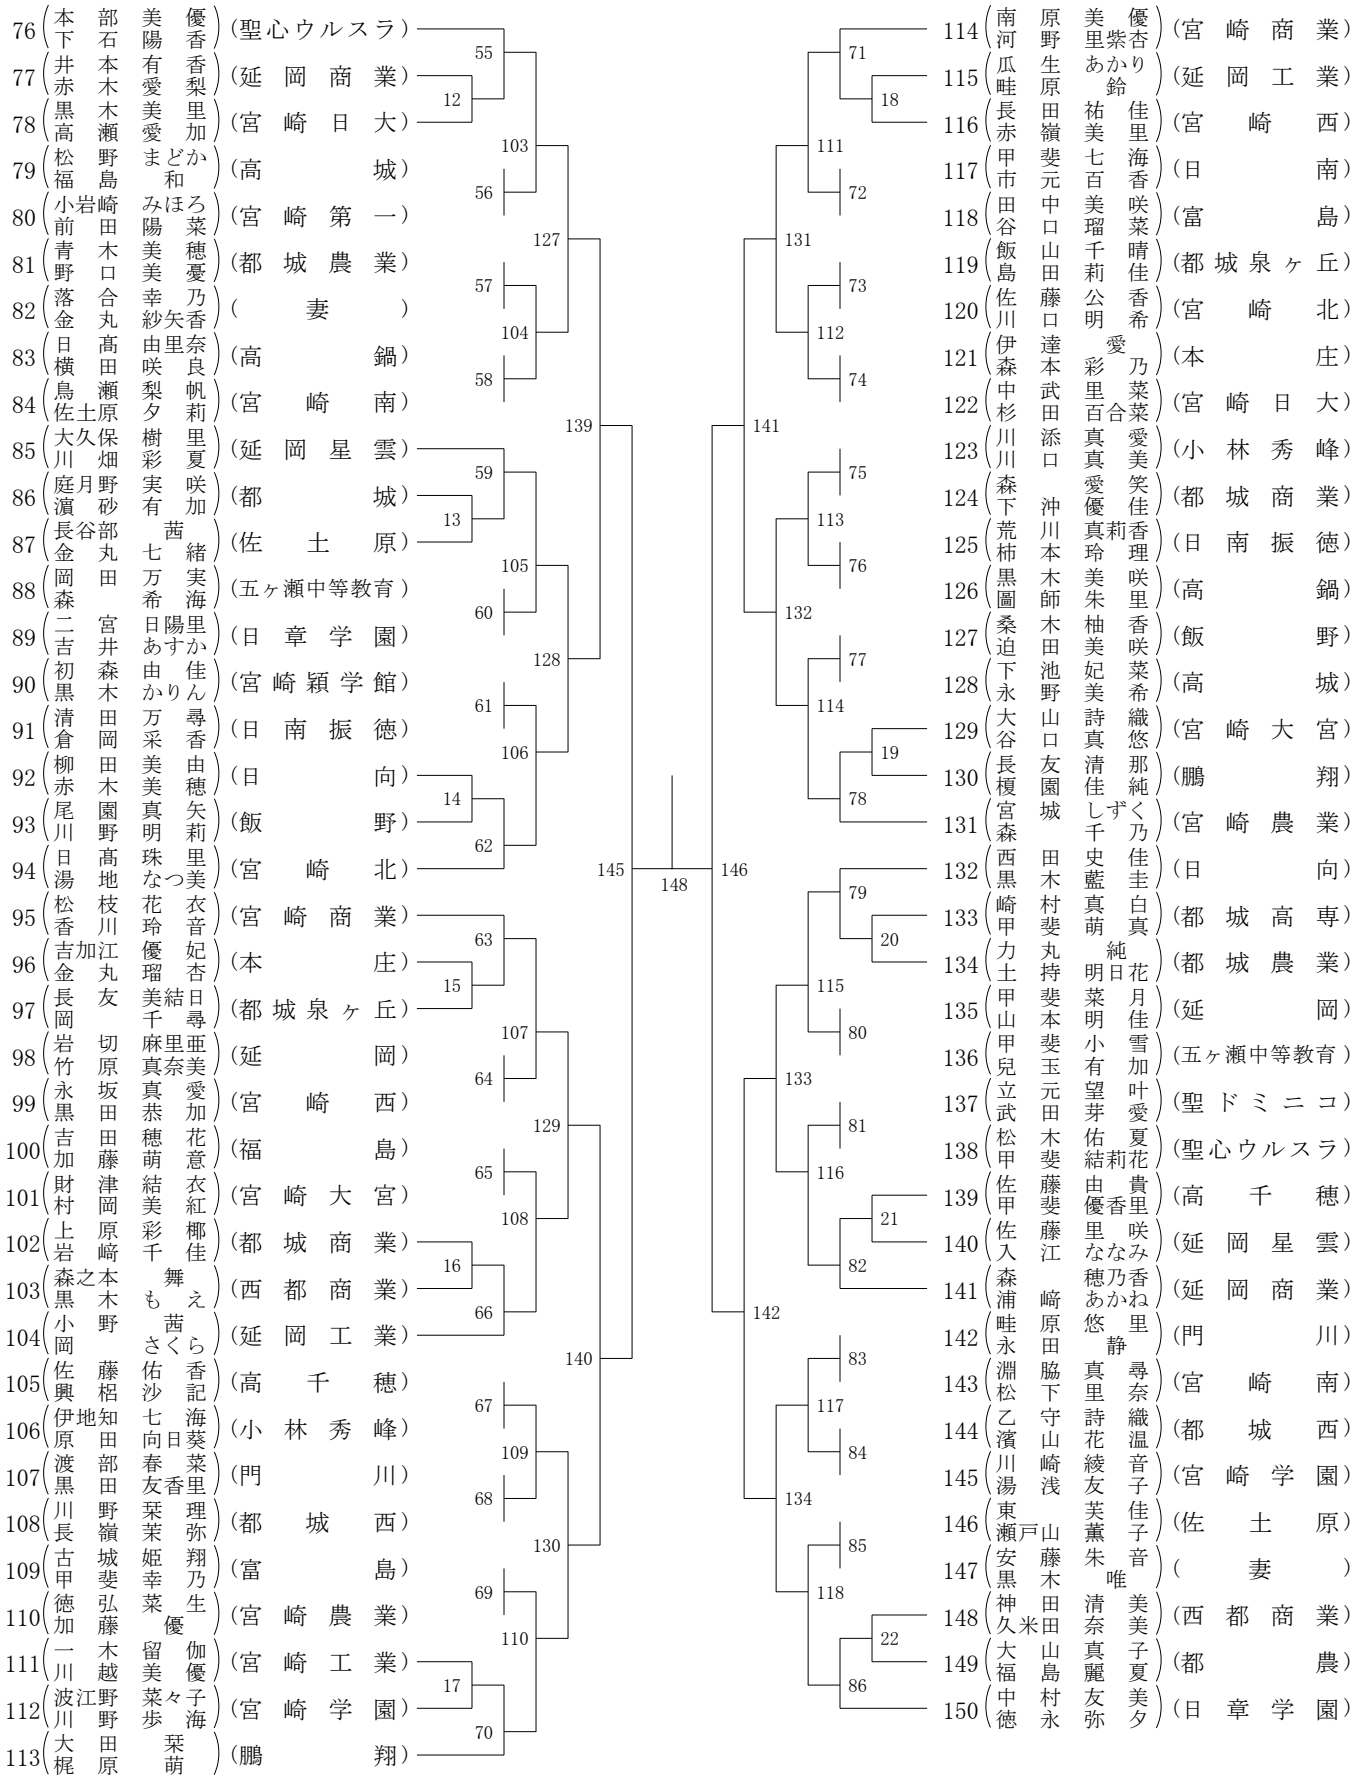

すべて正式ゲーム。

2017年度 高校総体：バドミントン 男子団体T

2017年度 高校総体：バドミントン 女子団体T

第1ブロック

第2ブロック

第3ブロック

第4ブロック

第1ブロック

第2ブロック

第3ブロック

第4ブロック

第1ブロック

第2ブロック

第3ブロック

第4ブロック

第5ブロック