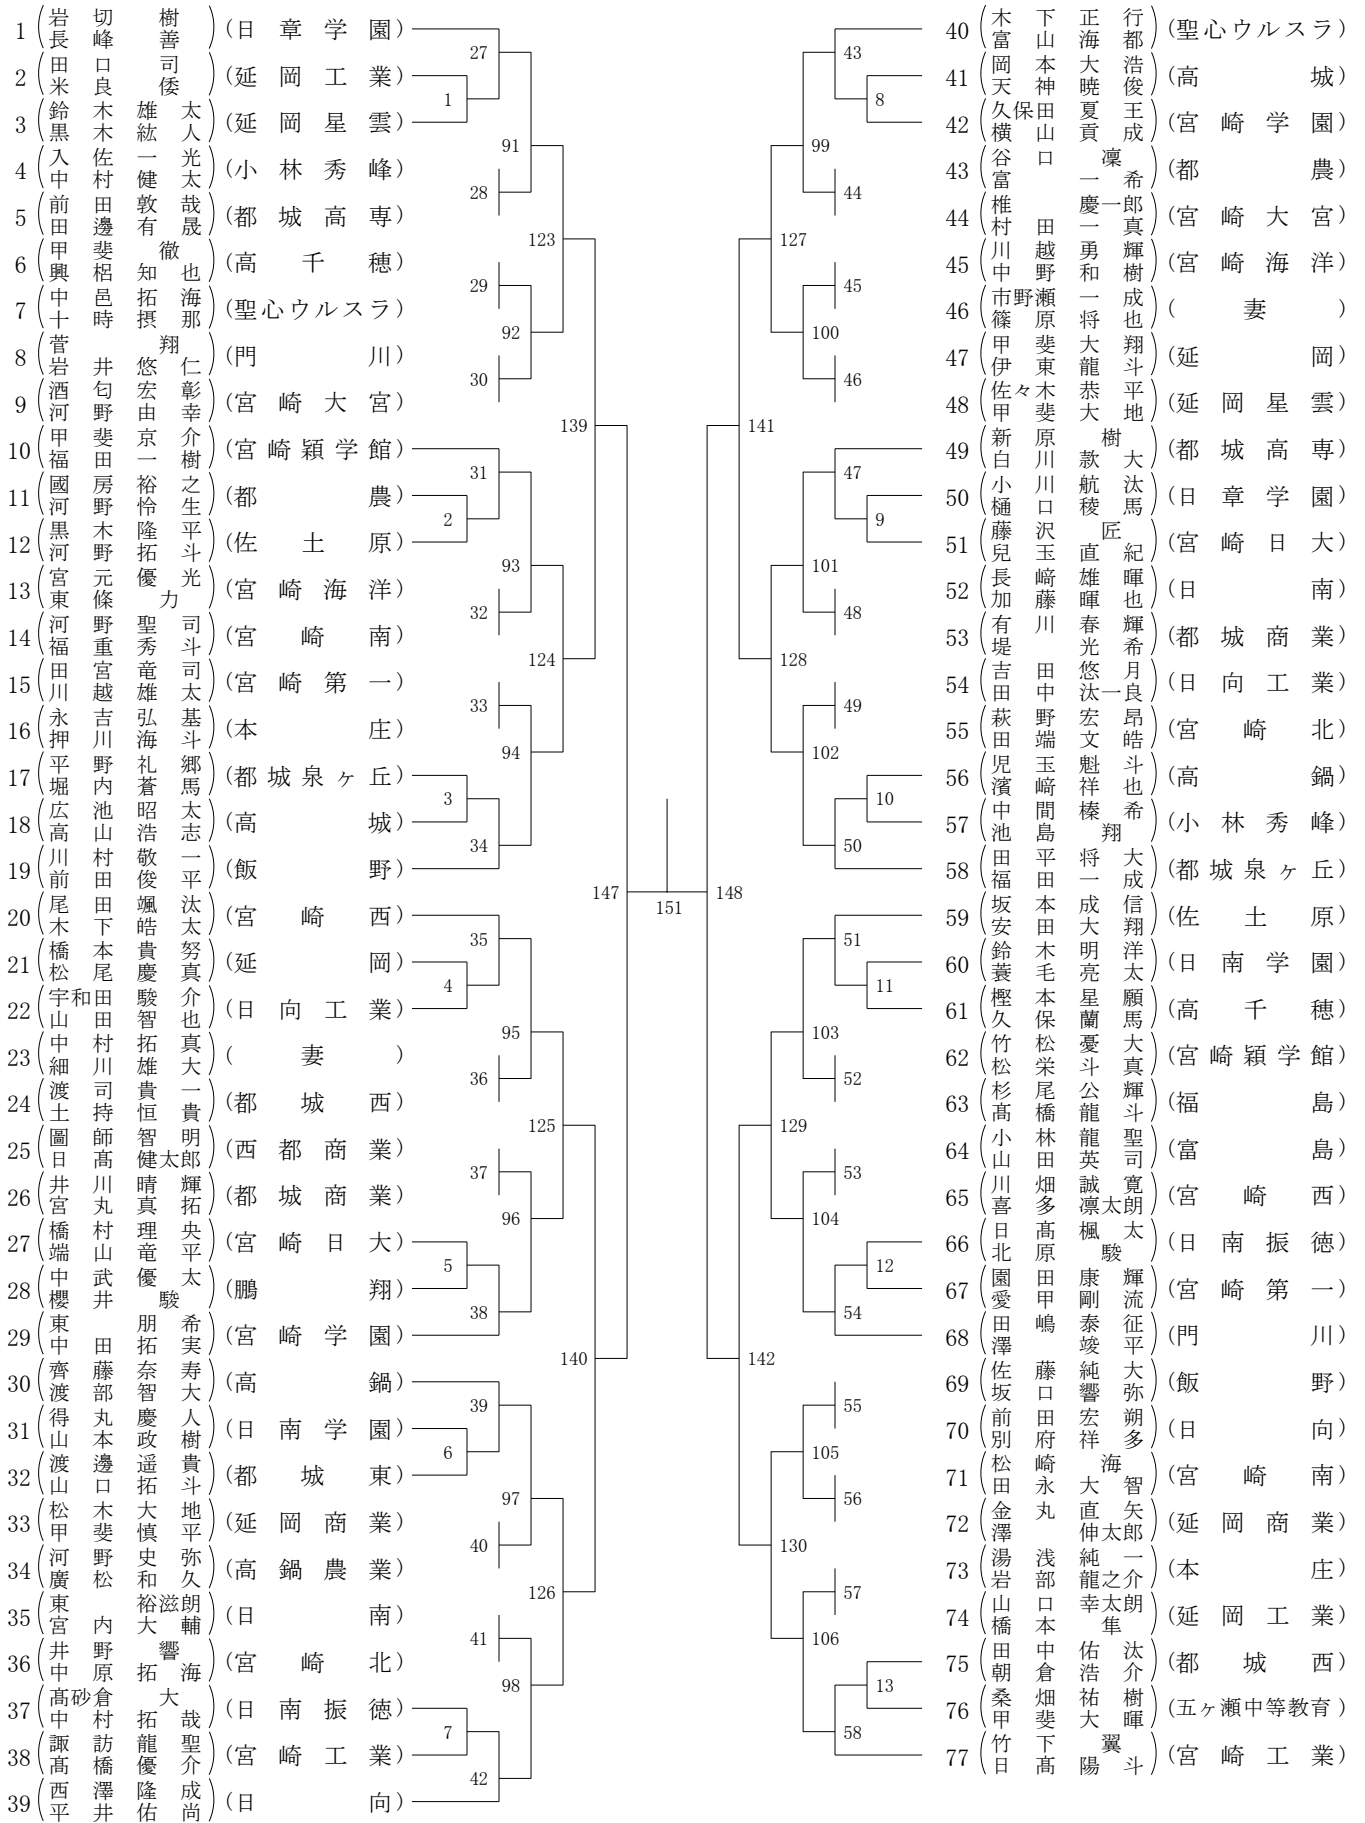

すべて正式ゲーム。

2017年度 高校総体：バドミントン 男子団体T

2017年度 高校総体：バドミントン 女子団体T

第1ブロック

第2ブロック

第3ブロック

第4ブロック

第1ブロック

第2ブロック

第3ブロック

第4ブロック

第1ブロック

第2ブロック

第3ブロック

第4ブロック

第5ブロック