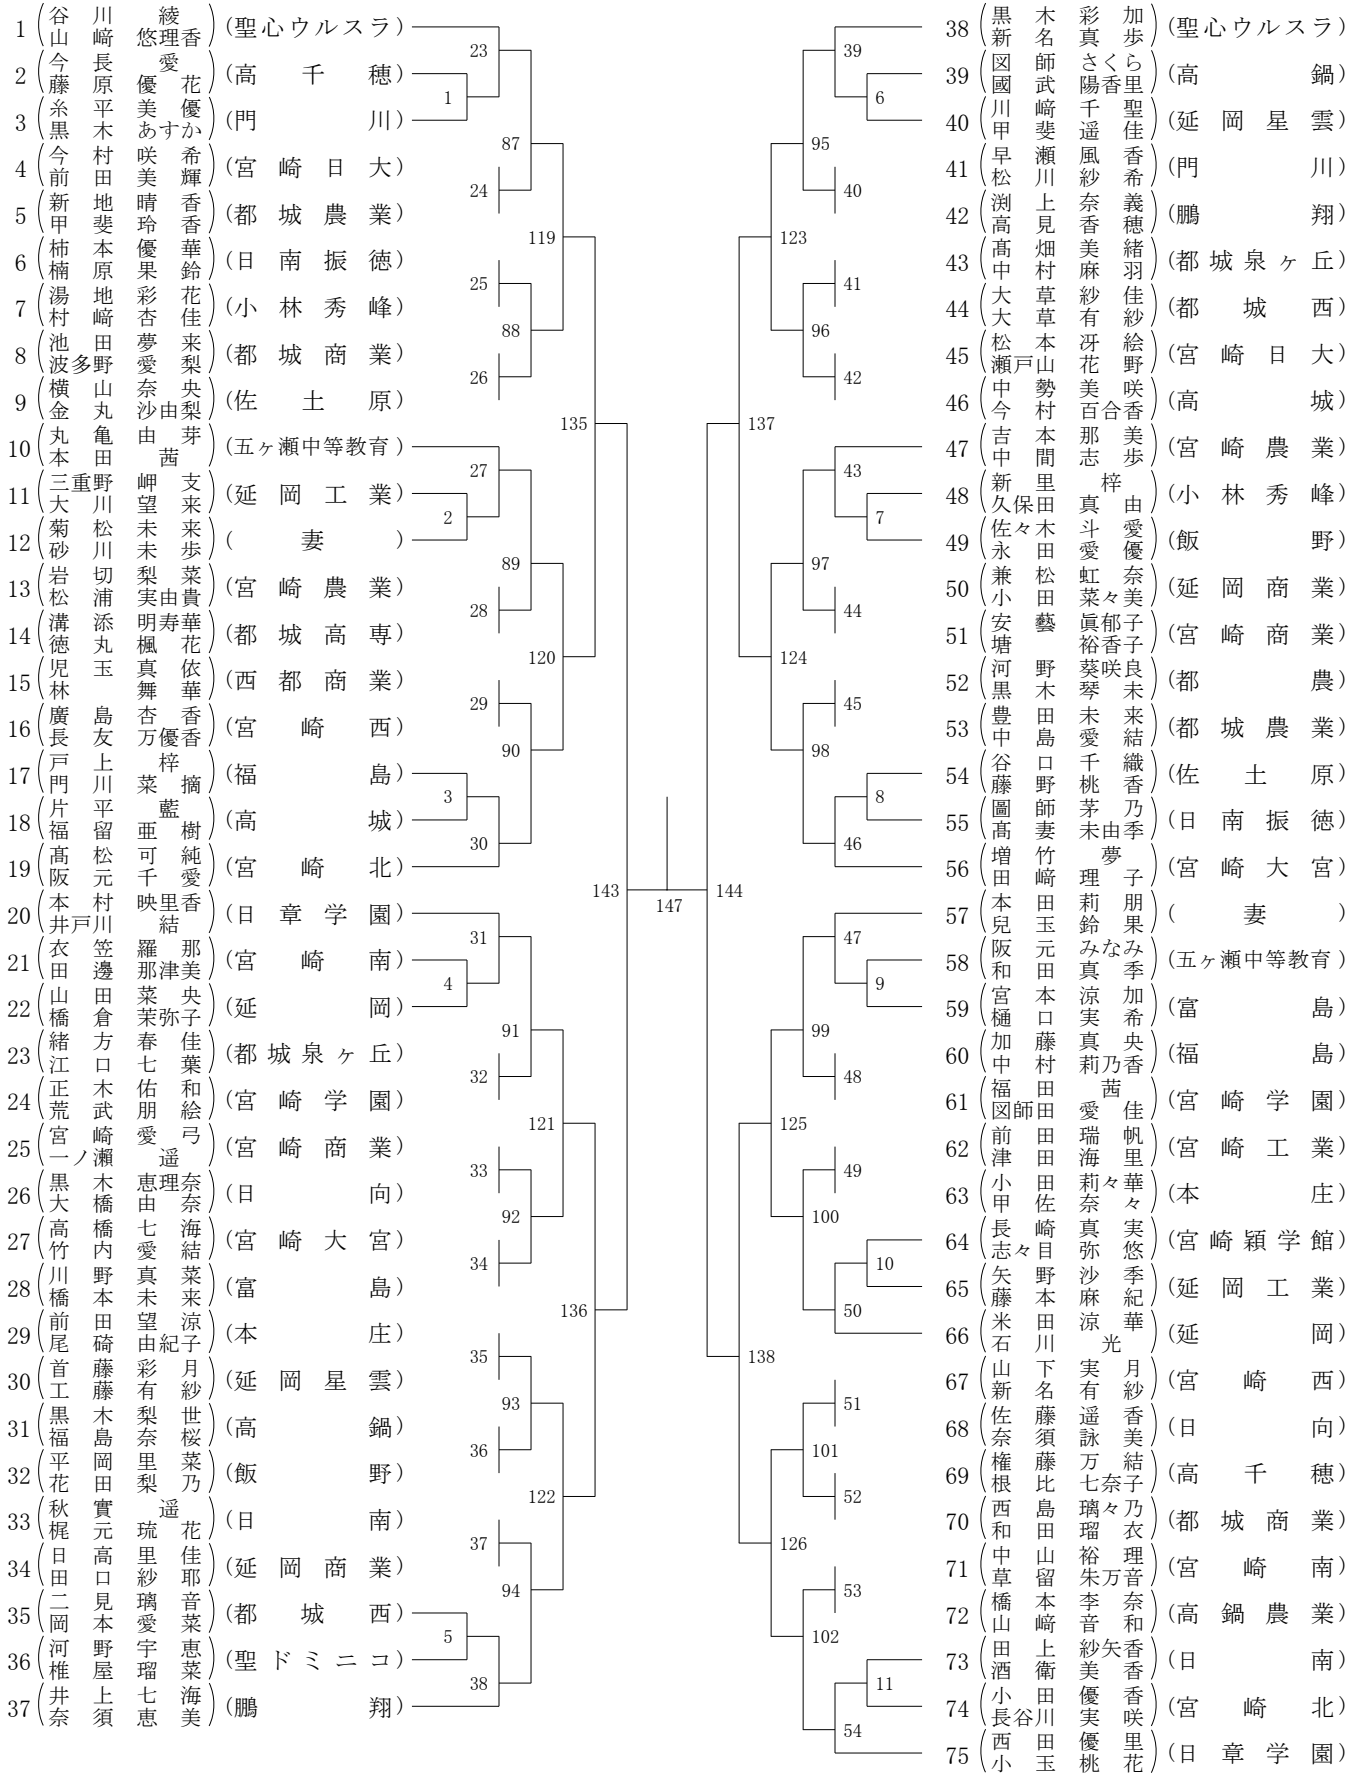

すべて正式ゲーム。

2017年度 高校総体：バドミントン 男子団体T

2017年度 高校総体：バドミントン 女子団体T

第1ブロック

第2ブロック

第3ブロック

第4ブロック

第1ブロック

第2ブロック

第3ブロック

第4ブロック

第1ブロック

第2ブロック

第3ブロック

第4ブロック

第5ブロック