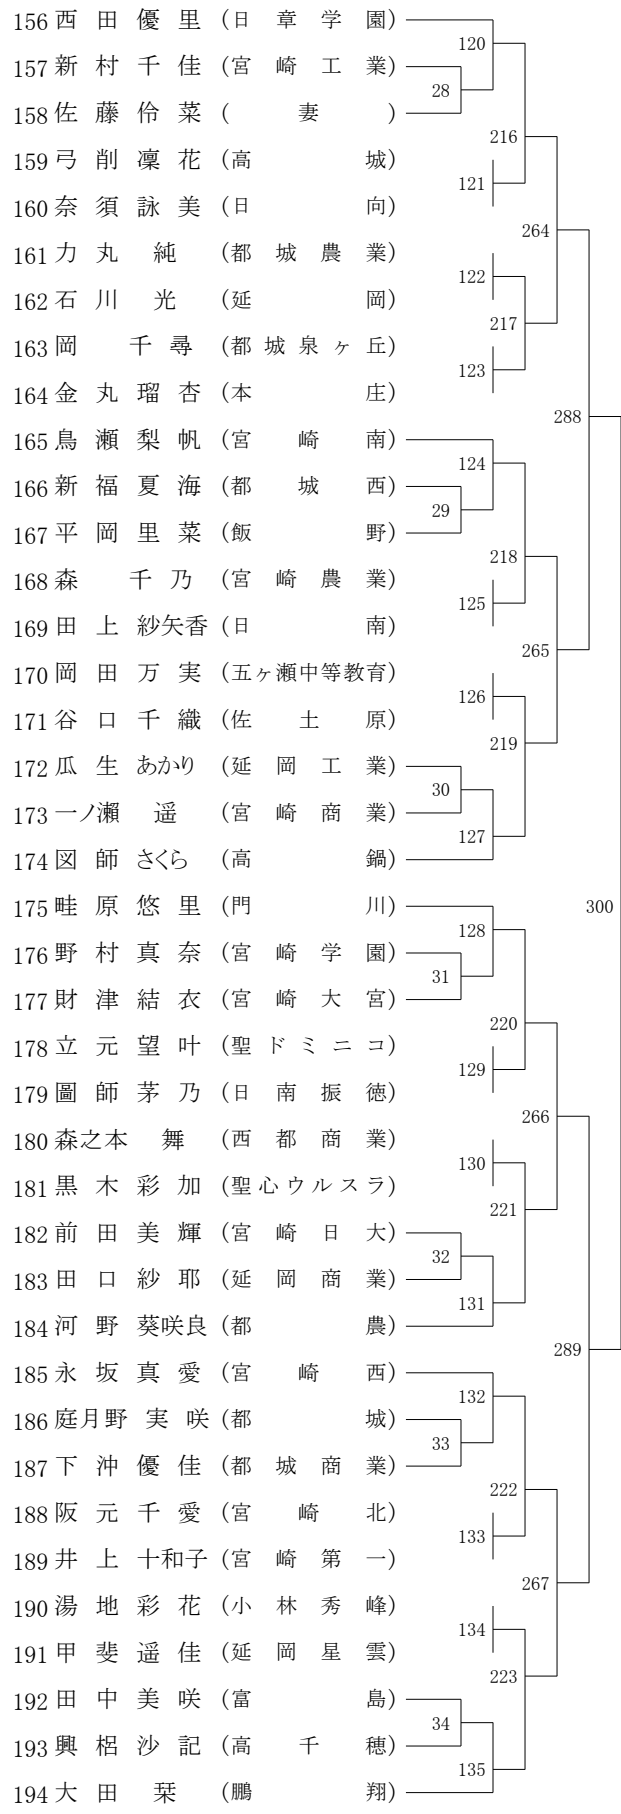

第5ブロック

第6ブロック