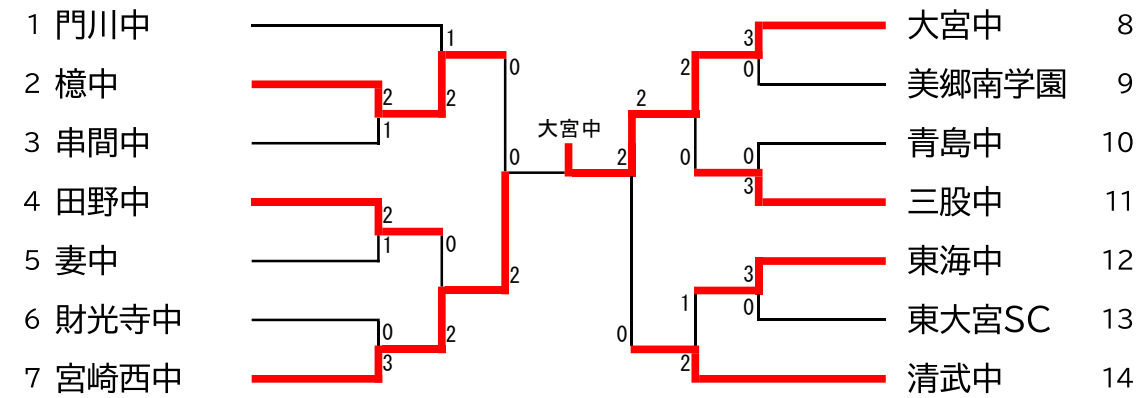

女子B

1 高鍋ジュニア		清武中	12
2 三財中		田野中	13
3 檜中		財光寺中	14
4 東大宮SC		妻中	15
5 三股中		富島中	16
6 大宮中		宮崎西中	17
7 日南学園中		門川中	18
8 都農中		赤江東中	19
9 日向中		東海中	20
10 大淀中		宮崎中	21
11 串間中			

女子C

○×は得失点による勝敗

1 門川中◎		三股中◎	8	
2 三股中①		門川中①	9	
3 宮崎西中①		大宮中◎	10	
4 赤江東中◎		富島中◎	11	
5 日向中◎		財光寺中◎	12	
6 都農中◎		檜中◎	13	
7 串間中◎		門川中⑤	14	
		棄権	宮崎西中◎	15

男子A

男子B

男子C