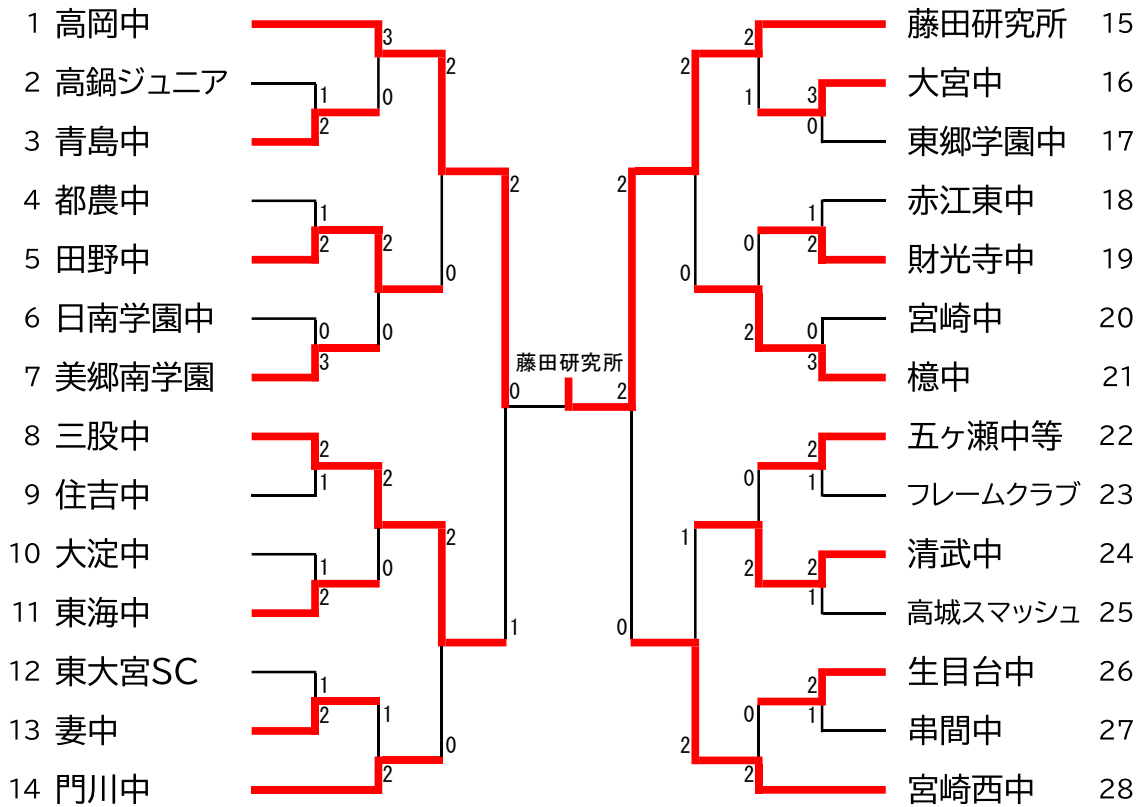

女子B

1 高鍋ジュニア		清武中	12
2 三財中		田野中	13
3 檜中		財光寺中	14
4 東大宮SC		妻中	15
5 三股中		富島中	16
6 大宮中		宮崎西中	17
7 日南学園中		門川中	18
8 都農中		赤江東中	19
9 日向中		東海中	20
10 大淀中		宮崎中	21
11 串間中			

女子C

○×は得失点による勝敗

1 門川中◎		三股中◎	8	
2 三股中①		門川中①	9	
3 宮崎西中①		大宮中◎	10	
4 赤江東中◎		富島中◎	11	
5 日向中◎		財光寺中◎	12	
6 都農中◎		檜中◎	13	
7 串間中◎		門川中⑤	14	
		棄権	宮崎西中◎	15

男子A

男子B

男子C