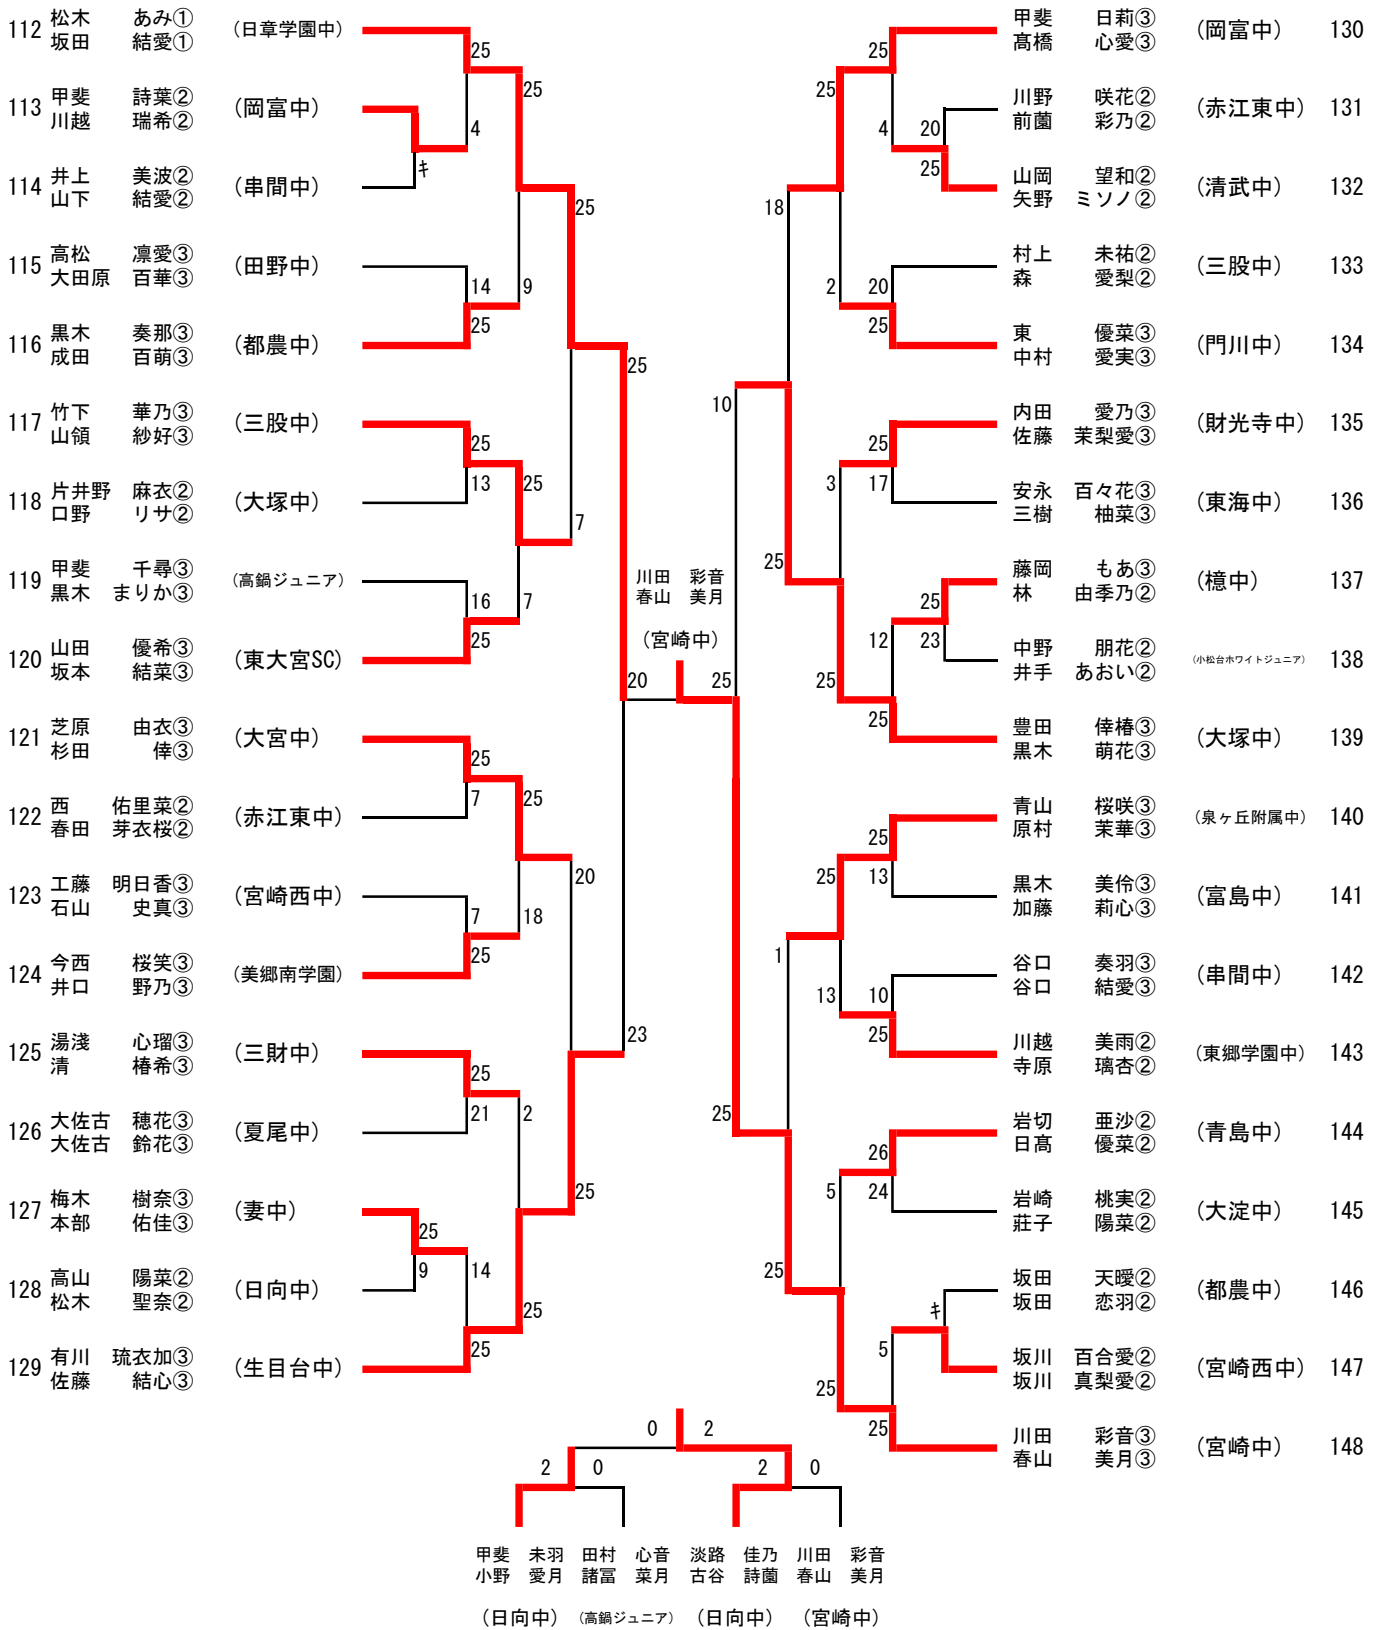

女子ダブルス (GD) (3)

75	淡路 佳乃③ 古谷 詩蘭③	(日向中)	25	25	坂本 絆③ 内田 瑠奈②	(宮崎西中)	94
76	宇戸 あまね② 成合 穂香②	(穂中)	25	3	有田 柊音② 柳田 藍凜②	(大淀中)	95
77	前田 光咲② 日高 希海②	(大塚中)	23	25	曾根 そよ② 三輪 七海②	(綾中)	96
78	中野 マリア③ 廣峯 瑠菜③	(生目台中)	20	5	西原 杏南③ 今村 梨乃②	(高崎中)	97
79	恒吉 心優③ 泊 咲綾③	(赤江東中)	25	25	松山 柚有③ 吉田 葵③	(財光寺中)	98
80	有馬 一華② 林 綺星②	(妻中)	25	25	中尾 結芽② 福田 星桜②	(富島中)	99
81	間世田 歩来③ 魚本 美羽③	(三股中)	10	25	小野原 楓歩③ 野崎 優依③	(田野中)	100
82	興梶 希美② 山添 陽愛②	(宮崎西中)	23	17	秋山 莓花③ 上迫 舞依③	(穂中)	101
83	中島 綾美② 中島 麻帆②	(宮崎第一中)	25	25	小泉 莉子③ 猪股 惺奈③	(都農中)	102
84	小出 ゆずか③ 深尾 あさみ①	(大淀中)	25	25	柳田 めい③ 田中 花菜③	(高鍋ジュニア)	103
85	橋口 夢月② 田中 泉②	(岡富中)	23	10	安在 美月③ 関屋 結菜③	(門川中)	104
86	水永 きよの③ 船山 想③	(門川中)	25	8	蒲生 有里彩③ 下村 七海③	(三股中)	105
87	土屋 美菜③ 大塚 咲恵③	(大宮中)	25	16	井上 青音③ 仁禮 穂乃華③	(飯野バドミントン)	106
88	佐土原 歩来② 黒木 実生②	(国富スマッシュ)	16	7	武田 今里③ 河野 俐来③	(串間中)	107
89	石川 瑠稀亜③ 中野 果帆③	(清武中)	25	25	黒木 陽奈② 的場 柑奈②	(大塚中)	108
90	佐原 彩友② 佐原 麻友②	(東大宮SC)	12	7	佐々木 真緒② 松村 羽姫②	(岡富中)	109
91	椎葉 綾乃② 久元 夢愛②	(青島中)	25	25	原 琴音② 横山 水紅②	(妻中)	110
92	高野 愛花② 外山 華妃②	(三財中)	19	7	前畑 早希③ 水尻 結菜③	(小松台ホワイティジュニア)	111
93	池澤 桃花② 野中 結愛②	(宮崎中)	25	25			

女子ダブルス (GD) (4)