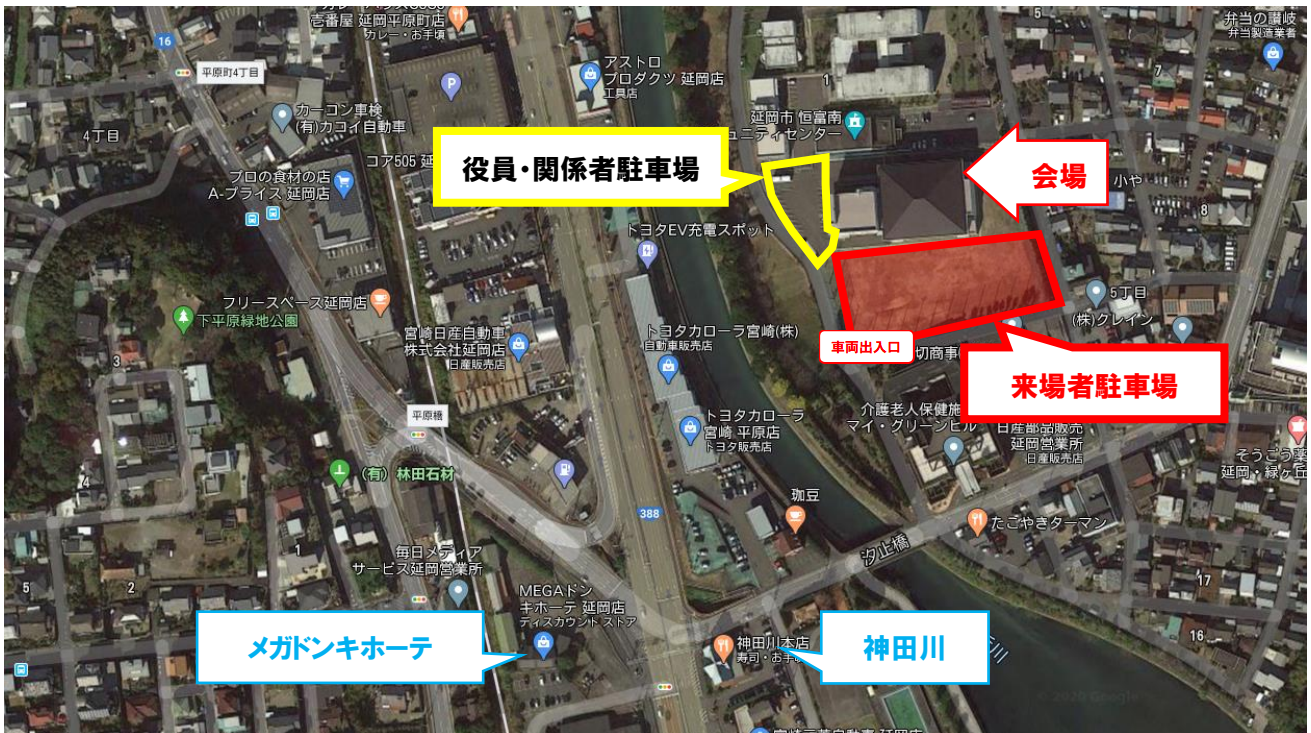

R2 大会 駐車場について

7月25日(土) 女子会場: 聖心ウルスラ学園高校 記念体育館 ※学校の場所とは異なります。ご注意ください。

7月26日(日) 男子会場: 佐土原体育館

- 指定された場所以外での駐車は、近隣住民の皆さんの迷惑にもなりますので、ご遠慮ください。
- 特に朝は混雑が予想されますので、運転には十分にご注意ください。
- 駐車場台数には限りがあります。