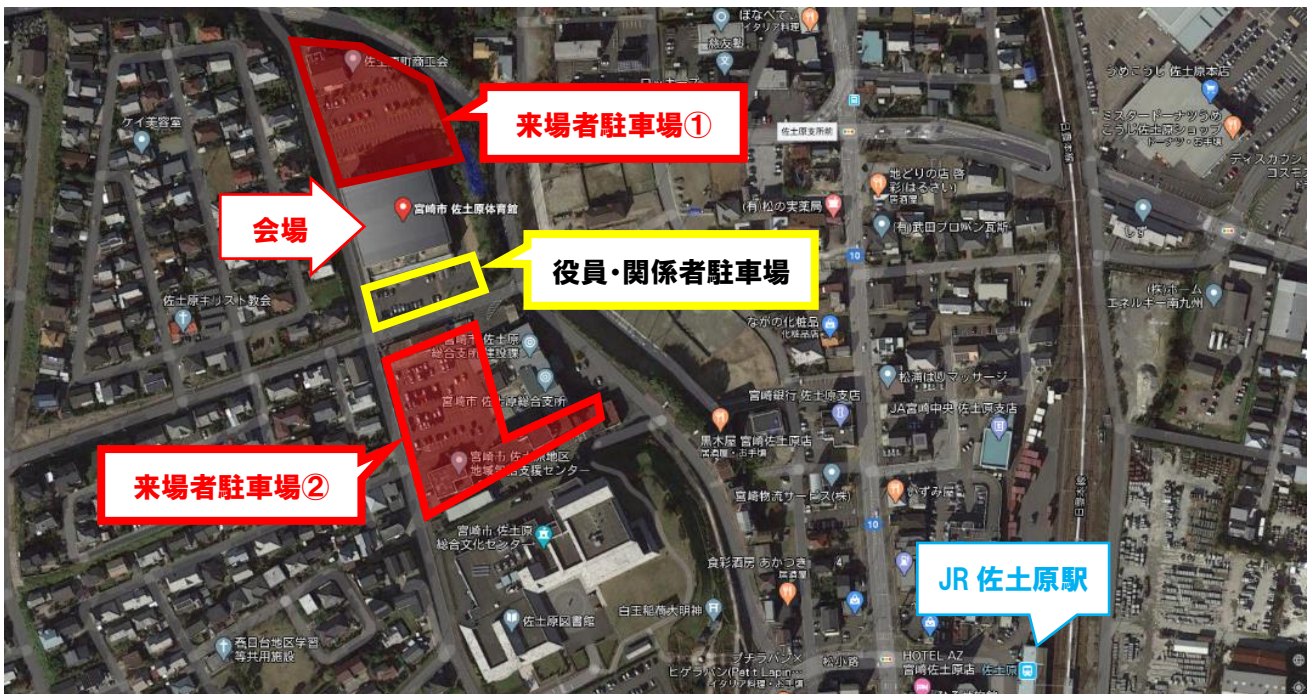

R2 大会 駐車場について

7月25日(土) 女子会場: 聖心ウルスラ学園高校 記念体育館 ※学校の場所とは異なります。ご注意ください。

7月26日(日) 男子会場: 佐土原体育館

- 指定された場所以外での駐車は、近隣住民の皆さんの迷惑にもなりますので、ご遠慮ください。
- 特に朝は混雑が予想されますので、運転には十分にご注意ください。
- 駐車場台数には限りがあります。