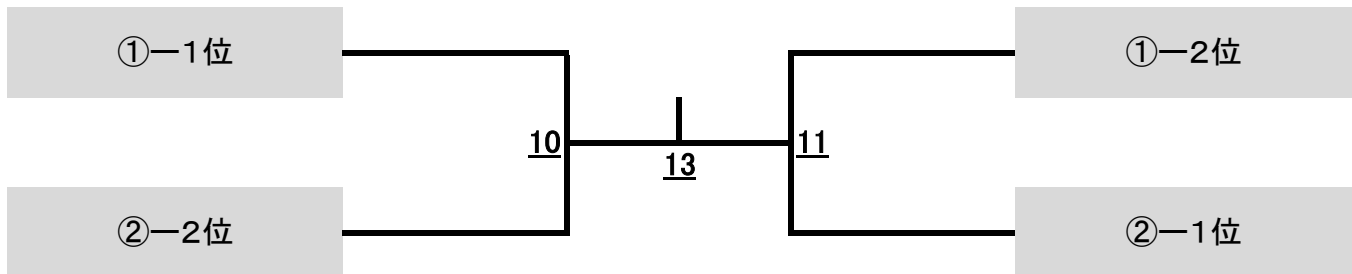

6年生以下男子

【 6B : 予選リーグ 】

①	国富スマッシュ A	都城スマッシュ A	門っ子くらぶ A	フレームクラブ A	勝 敗	順 位
国富スマッシュ A		10	6	1		
都城スマッシュ A			2	5		
門っ子くらぶ A				9		
フレームクラブ A						

②	高城スマッシュ A	ラビット C	都農バドミントン A		勝 敗	順 位
高城スマッシュ A		11	3			
ラビット C			7			
都農バドミントン A						

③	西池ジュニア A	スカイウイング A	綾ジュニア A		勝 敗	順 位
西池ジュニア A		12	4			
スカイウイング A			8			
綾ジュニア A						

【 6B : 決勝トーナメント 】

【 6B : 3位決定戦 】

5年生以下男子

【 5B : 予選リーグ 】

①	UNAID宮崎 B	田野バドミントン A	レッドバード B	三股BW A	勝 敗	順 位
UNAID宮崎 B		8	5	1		
田野バドミントン A			2	4		
レッドバード B				7		
三股BW A						

②	フレームクラブ B	国富スマッシュ B	田野バドミントン B		勝 敗	順 位
フレームクラブ B		9	3			
国富スマッシュ B			6			
田野バドミントン B						

【 5B : 決勝トーナメント 】

【 5B : 3位決定戦 】

4年生以下男子

【 4B : 予選リーグ 】

①	西池ジュニア B	高鍋ジュニア D	生目南		勝 敗	順 位
西池ジュニア B		5	1			
高鍋ジュニア D			3			
生目南						