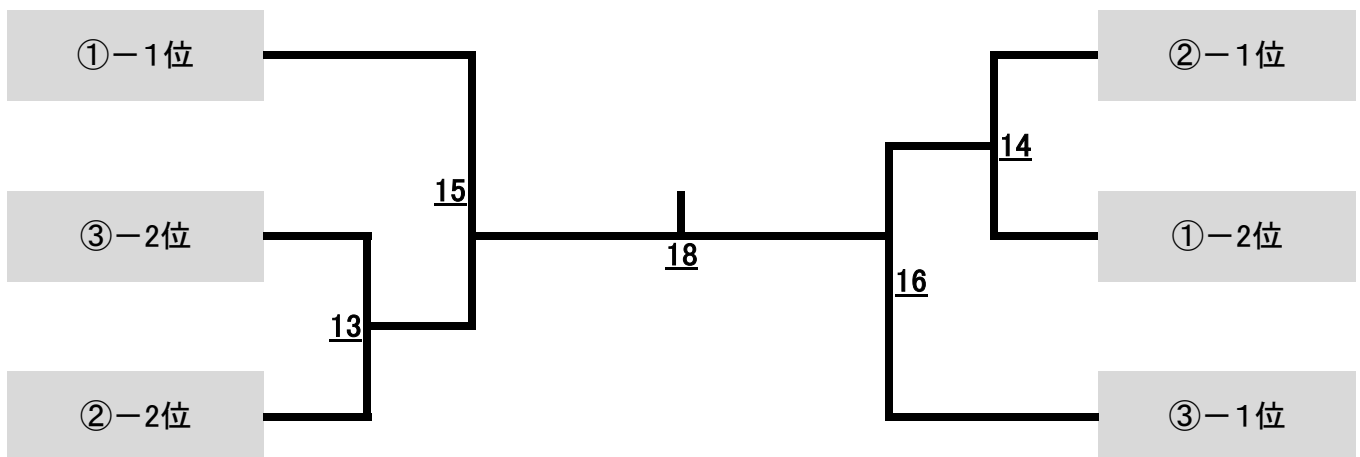

6年生以下男子

【 6B : 予選リーグ 】

①	国富スマッシュ A	都城スマッシュ A	門っ子くらぶ A	フレームクラブ A	勝 敗	順 位
国富スマッシュ A		10	6	1		
都城スマッシュ A			2	5		
門っ子くらぶ A				9		
フレームクラブ A						

②	高城スマッシュ A	ラビット C	都農バドミントン A		勝 敗	順 位
高城スマッシュ A		11	3			
ラビット C			7			
都農バドミントン A						

③	西池ジュニア A	スカイウイング A	綾ジュニア A		勝 敗	順 位
西池ジュニア A		12	4			
スカイウイング A			8			
綾ジュニア A						

【 6B : 決勝トーナメント 】

【 6B : 3位決定戦 】

5年生以下男子

【 5B : 予選リーグ 】

①	UNAID宮崎 B	田野バドミントン A	レッドバード B	三股BW A	勝 敗	順 位
UNAID宮崎 B		8	5	1		
田野バドミントン A			2	4		
レッドバード B				7		
三股BW A						

②	フレームクラブ B	国富スマッシュ B	田野バドミントン B		勝 敗	順 位
フレームクラブ B		9	3			
国富スマッシュ B			6			
田野バドミントン B						

【 5B : 決勝トーナメント 】

【 5B : 3位決定戦 】

4年生以下男子

【 4B : 予選リーグ 】

①	西池ジュニア B	高鍋ジュニア D	生目南		勝 敗	順 位
西池ジュニア B		5	1			
高鍋ジュニア D			3			
生目南						