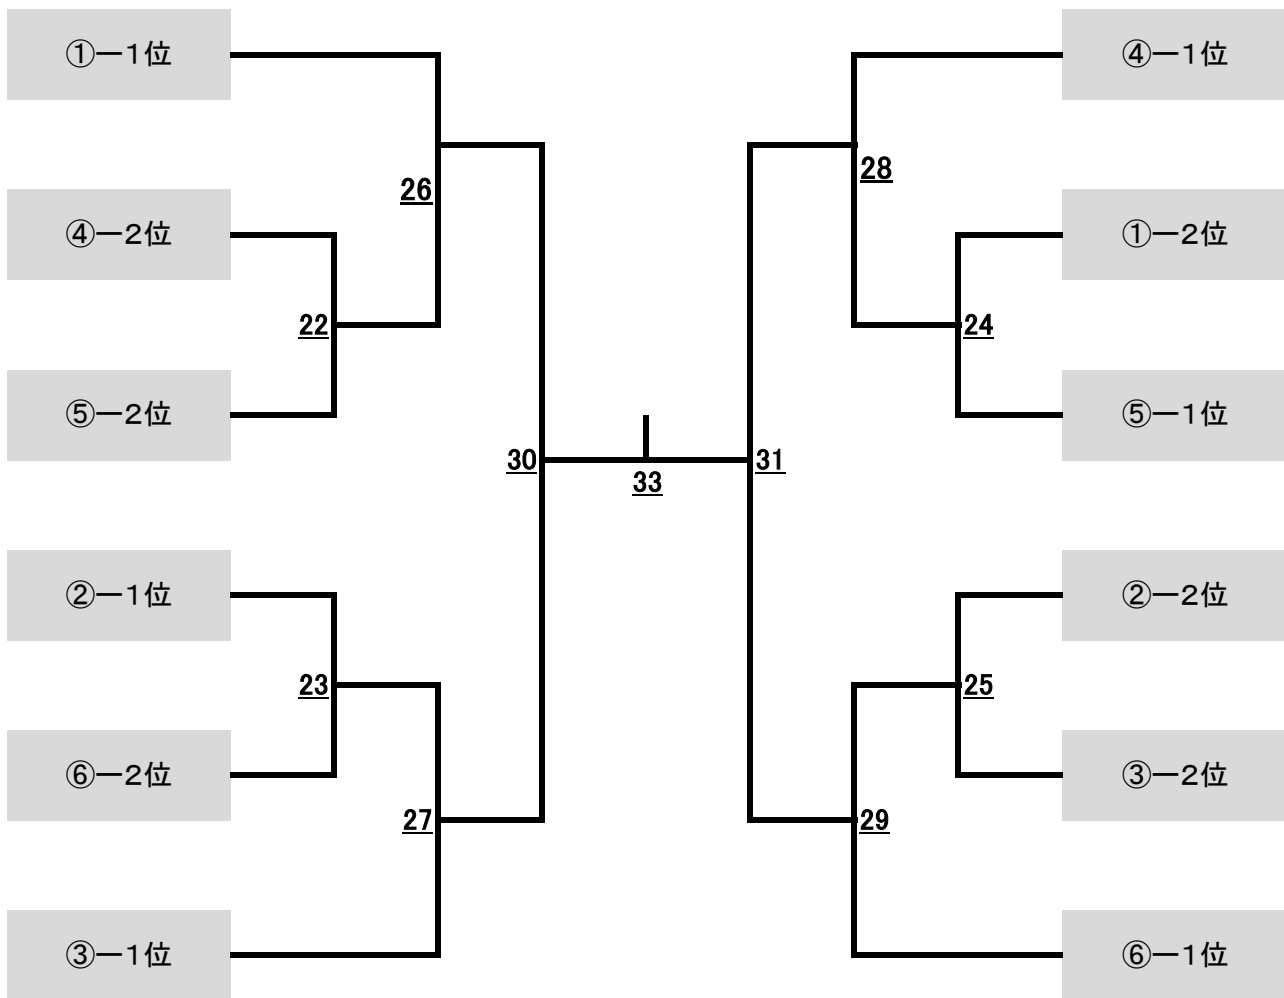

【 6G : 決勝トーナメント 】