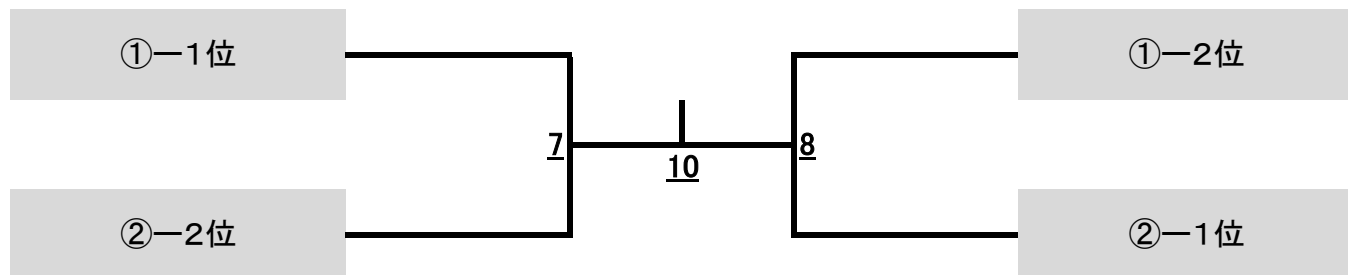

5年生以下女子

【 5G : 予選リーグ 】

①	UNAID宮崎 C	妻南小バド A	小戸イーグル B		勝 敗	順 位
UNAID宮崎 C		5	1			
妻南小バド A			3			
小戸イーグル B						

②	三股BW B	西池ジュニア C	妻南小バド B		勝 敗	順 位
三股BW B		6	2			
西池ジュニア C			4			
妻南小バド B						

【 5G : 決勝トーナメント 】