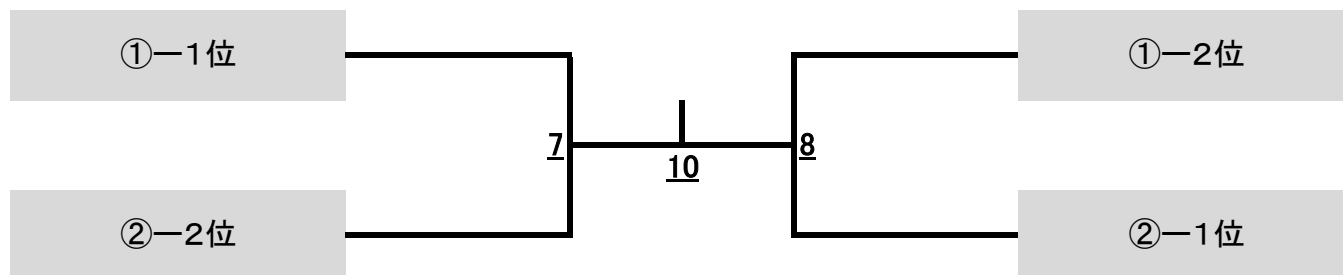

3年生以下男子

【 3B : 予選リーグ 】

①	UNAID宮崎 D	田野バドミントン C	レッドバード D		勝 敗	順 位
UNAID宮崎 D		5	1			
田野バドミントン C			3			
レッドバード D						

②	KUREYON B	高鍋ジュニア B	綾ジュニア D		勝 敗	順 位
KUREYON B		6	2			
高鍋ジュニア B			4			
綾ジュニア D						

【 3B : 決勝トーナメント 】