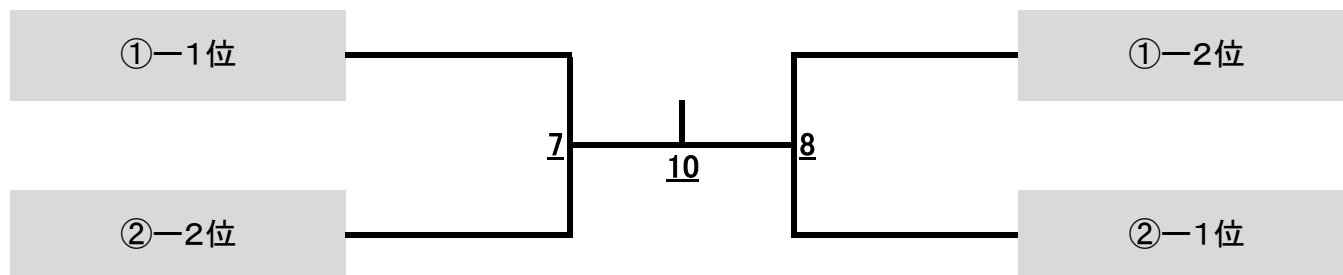

③	西池ジュニア A	スカイウイング A	綾ジュニア A		勝 敗	順 位
西池ジュニア A		12	4			
スカイウイング A			8			
綾ジュニア A						

【 6B : 決勝トーナメント 】

【 6B : 3位決定戦 】

5年生以下男子

【 5B : 予選リーグ 】

①	UNAID宮崎 B	田野バドミントン A	レッドバード B	三股BW A	勝 敗	順 位
UNAID宮崎 B		8	5	1		
田野バドミントン A			2	4		
レッドバード B				7		
三股BW A						

②	フレームクラブ B	国富スマッシュ B	田野バドミントン B		勝 敗	順 位
フレームクラブ B		9	3			
国富スマッシュ B			6			
田野バドミントン B						

【 5B : 決勝トーナメント 】

【 5B : 3位決定戦 】

4年生以下男子

【 4B : 予選リーグ 】

①	西池ジュニア B	高鍋ジュニア D	生目南		勝 敗	順 位
西池ジュニア B		5	1			
高鍋ジュニア D			3			
生目南						

②	レッドバード C	スカイウイング B	門っ子くらぶB		勝 敗	順 位
レッドバード C		6	2			
スカイウイング B			4			
門っ子くらぶB						

【 4B : 決勝トーナメント 】

【 4B : 3位決定戦 】

3年生以下男子

【 3B : 予選リーグ 】

①	UNAID宮崎 D	田野バドミントン C	レッドバード D		勝 敗	順 位
UNAID宮崎 D		5	1			
田野バドミントン C			3			
レッドバード D						