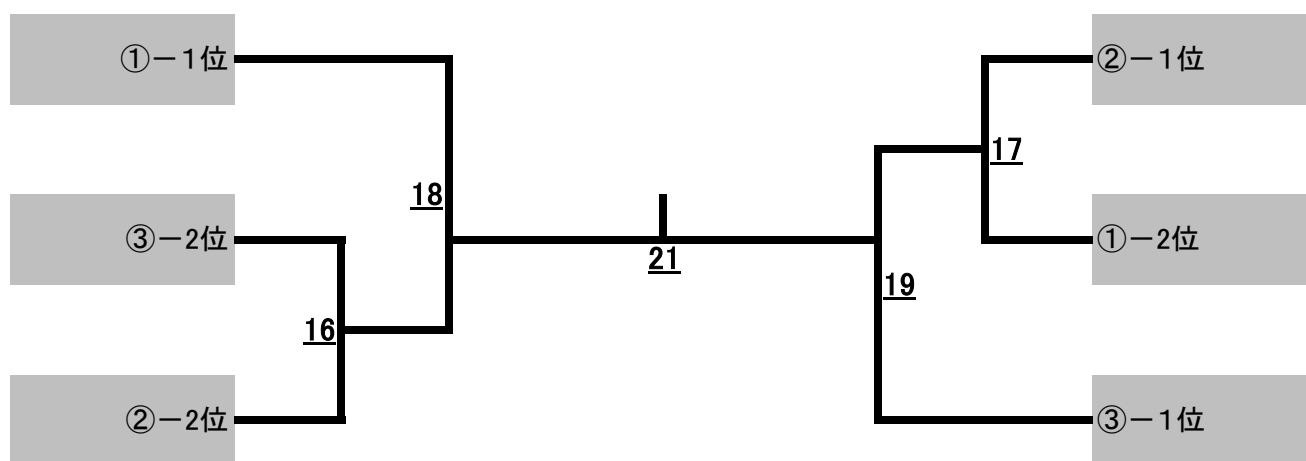

4年生以下女子

【 4G : 予選リーグ 】

①	都城スマッシュ B	小戸イーグル C	都農バドミントン D	妻北ジュニア D	勝 敗	順 位
都城スマッシュ B		12	7	1		
小戸イーグル C			2	6		
都農バドミントン D				11		
妻北ジュニア D						

②	ラビット B	妻南小バド C	しおみキャッツ B		勝 敗	順 位
ラビット B		13	3			
妻南小バド C			8			
しおみキャッツ B						

③	高鍋ジュニア A	高城スマッシュ B	門っ子くらぶD	妻南小バド D	勝 敗	順 位
高鍋ジュニア A		15	10	4		
高城スマッシュ B			5	9		
門っ子くらぶD				14		
妻南小バド D						

【 4G : 決勝トーナメント 】