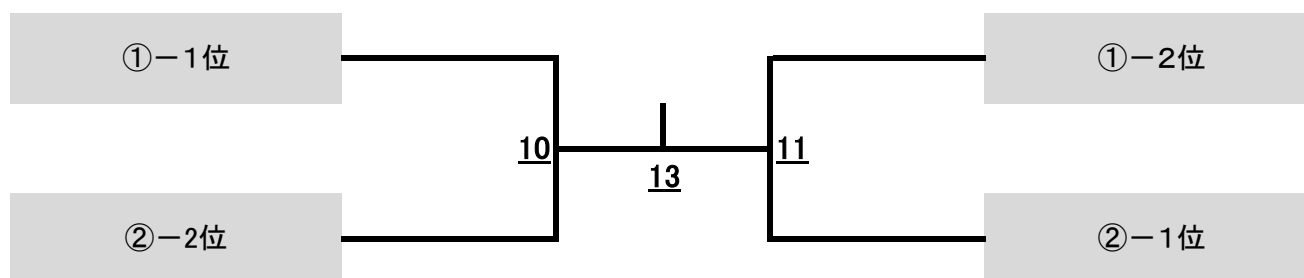

【 5G : 3位決定戦 】

4年生以下女子

【 4G : 予選リーグ 】

①	都城スマッシュ B	小戸イーグル C	都農バドミントン D	妻北ジュニア D	勝 敗	順 位
都城スマッシュ B		12	7	1		
小戸イーグル C			2	6		
都農バドミントン D				11		
妻北ジュニア D						

②	ラビット B	妻南小バド C	しおみキャッツ B		勝 敗	順 位
ラビット B		13	3			
妻南小バド C			8			
しおみキャッツ B						

③	高鍋ジュニア A	高城スマッシュ B	門っ子くらぶD	妻南小バド D	勝 敗	順 位
高鍋ジュニア A		15	10	4		
高城スマッシュ B			5	9		
門っ子くらぶD				14		
妻南小バド D						

【 4G : 決勝トーナメント 】

【 4G : 3位決定戦 】

3年生以下女子

【 3G : 予選リーグ 】

①	清武ジュニア B	西池ジュニア D	高城スマッシュ C	UNAID宮崎 E	勝 敗	順 位
清武ジュニア B		8	5	1		
西池ジュニア D			2	4		
高城スマッシュ C				7		
UNAID宮崎 E						

②	西池ジュニア E	田野バドミントン D	門っ子くらぶE		勝 敗	順 位
西池ジュニア E		9	3			
田野バドミントン D			6			
門っ子くらぶE						

【 3G : 決勝トーナメント 】

【 3G : 3位決定戦 】

宮崎ダイハツ杯選手名簿

【 6B 】

門っ子くらぶ A	都農バドミントン A	都城スマッシュ A	西池ジュニア A
吉原 俊希⑥	河野 悠仁⑥	大重 駿⑥	蛸原 心之介⑥
尾川 幸汰⑥	見川 剣登⑥	松原 蓬大⑥	尾崎 陽満⑥
川畑 虎生⑥	高橋 春人⑥	末平 睦④	川崎 柊一朗⑥
スカイウイング A	フレームクラブ A	綾ジュニア A	ラビット C
茂 翔慎⑥	山下 蒼輔⑥	松尾 眞聖⑥	矢野 響也⑤
甲斐 天陽⑥	岩元 心美⑥	岩元 麗斗⑥	甲斐 昊翔⑥
濱田 楓⑤	OP	山本 新之介⑥	矢野 壮祐②
高城スマッシュ A	国富スマッシュ A		
向原 一晴⑥	串間 瑛斗⑥		
熊谷 淳平⑥	二見 悠翔⑥		
藤森 智矢⑥	三輪 環大⑤		