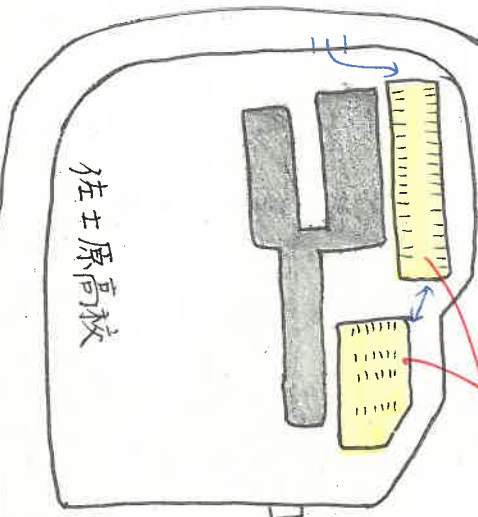

男子会場 馬車場について

5月25日(土) 佐土原体育館敷地内・支所馬車場のみ
 5月26日(日) 佐土原体育館敷地内・久峰中学校(北側)
 ・佐土原高校(北側)

左瀬川

バス専用駐車場

佐土原高校

階段あり

久峰中学校

26日のみ可