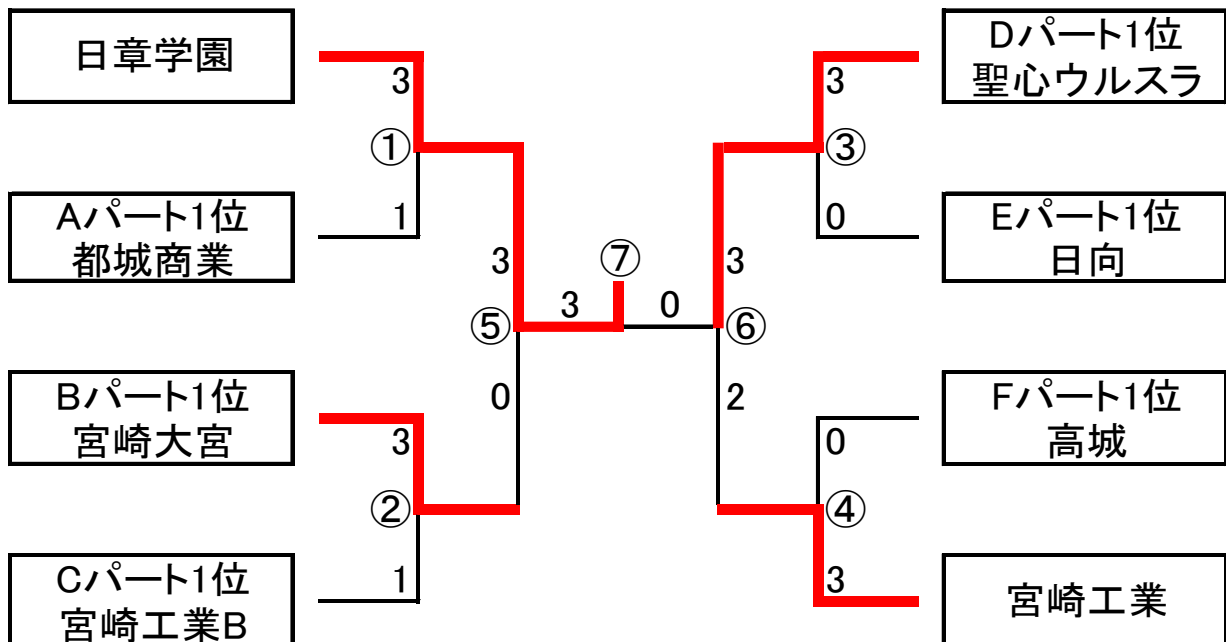

R2大会 男子の部

【予選リーグ】 25点1ゲーム(5マッチすべて実施)

A	都城商業	鵬翔	佐土原B	勝	負	順位
①	都城商業	1 4-1	3 4-1	2	0	1
②	鵬翔	1-4	2 2-3	0	2	3
③	佐土原B	1-4	3-2	1	1	2

B	宮崎大宮	富島	日南学園	勝	負	順位
	宮崎大宮	1 4-1	3 5-0	2	0	1
④	富島	1-4	2 4-1	1	1	2
⑤	日南学園	0-5	1-4	0	2	3

C	延岡商業	宮崎工業B	宮崎商業	勝	負	順位
⑬	延岡商業	1 0-5	3 2-3	0	2	3
⑥	宮崎工業B	5-0	2 5-0	2	0	1
⑦	宮崎商業	3-2	0-5	1	1	2

D	聖心ウルスラ	佐土原A	宮崎南	勝	負	順位
	聖心ウルスラ	1 5-0	3 5-0	2	0	1
⑧	佐土原A	0-5	2 2-3	0	2	3
⑨	宮崎南	0-5	3-2	1	1	2

E	宮崎穎学館	宮崎学園	日向	勝	負	順位
⑩	宮崎穎学館	1 0-5	3 0-5	0	2	3
⑪	宮崎学園	5-0	2 1-4	1	1	2
⑫	日向	5-0	4-1	2	0	1

F	宮崎第一	本庄	高城	勝	負	順位
⑬	宮崎第一	1 3-2	3 2-3	1	1	2
⑭	本庄	2-3	2 2-3	0	2	3
⑮	高城	3-2	3-2	2	0	1

【決勝トーナメント】 正式ゲーム(3マッチ先取で打ち切り)