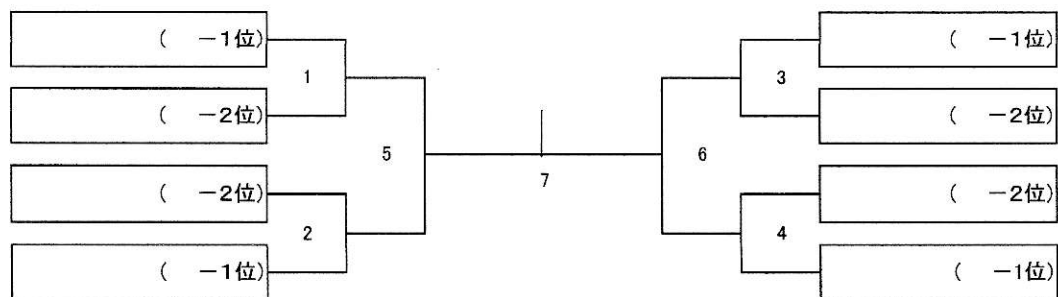

4. 一般男子団体（MT）組み合わせ

（予選リーグ）

Aリーグ	宮崎市A	東諸県郡	西臼杵郡	延岡市B	勝敗	順位
宮崎市A		5	3	1		
東諸県郡			2	4		
西臼杵郡				6		
延岡市B						

Bリーグ	串間市	日向市	児湯郡		勝敗	順位
串間市		3	1			
日向市			2			
児湯郡						

Cリーグ	西都市	都城市	日南市		勝敗	順位
西都市		3	1			
都城市			2			
日南市						

Dリーグ	宮崎市B	東臼杵郡	延岡市A		勝敗	順位
宮崎市B		3	1			
東臼杵郡			2			
延岡市A						

（決勝トーナメント）