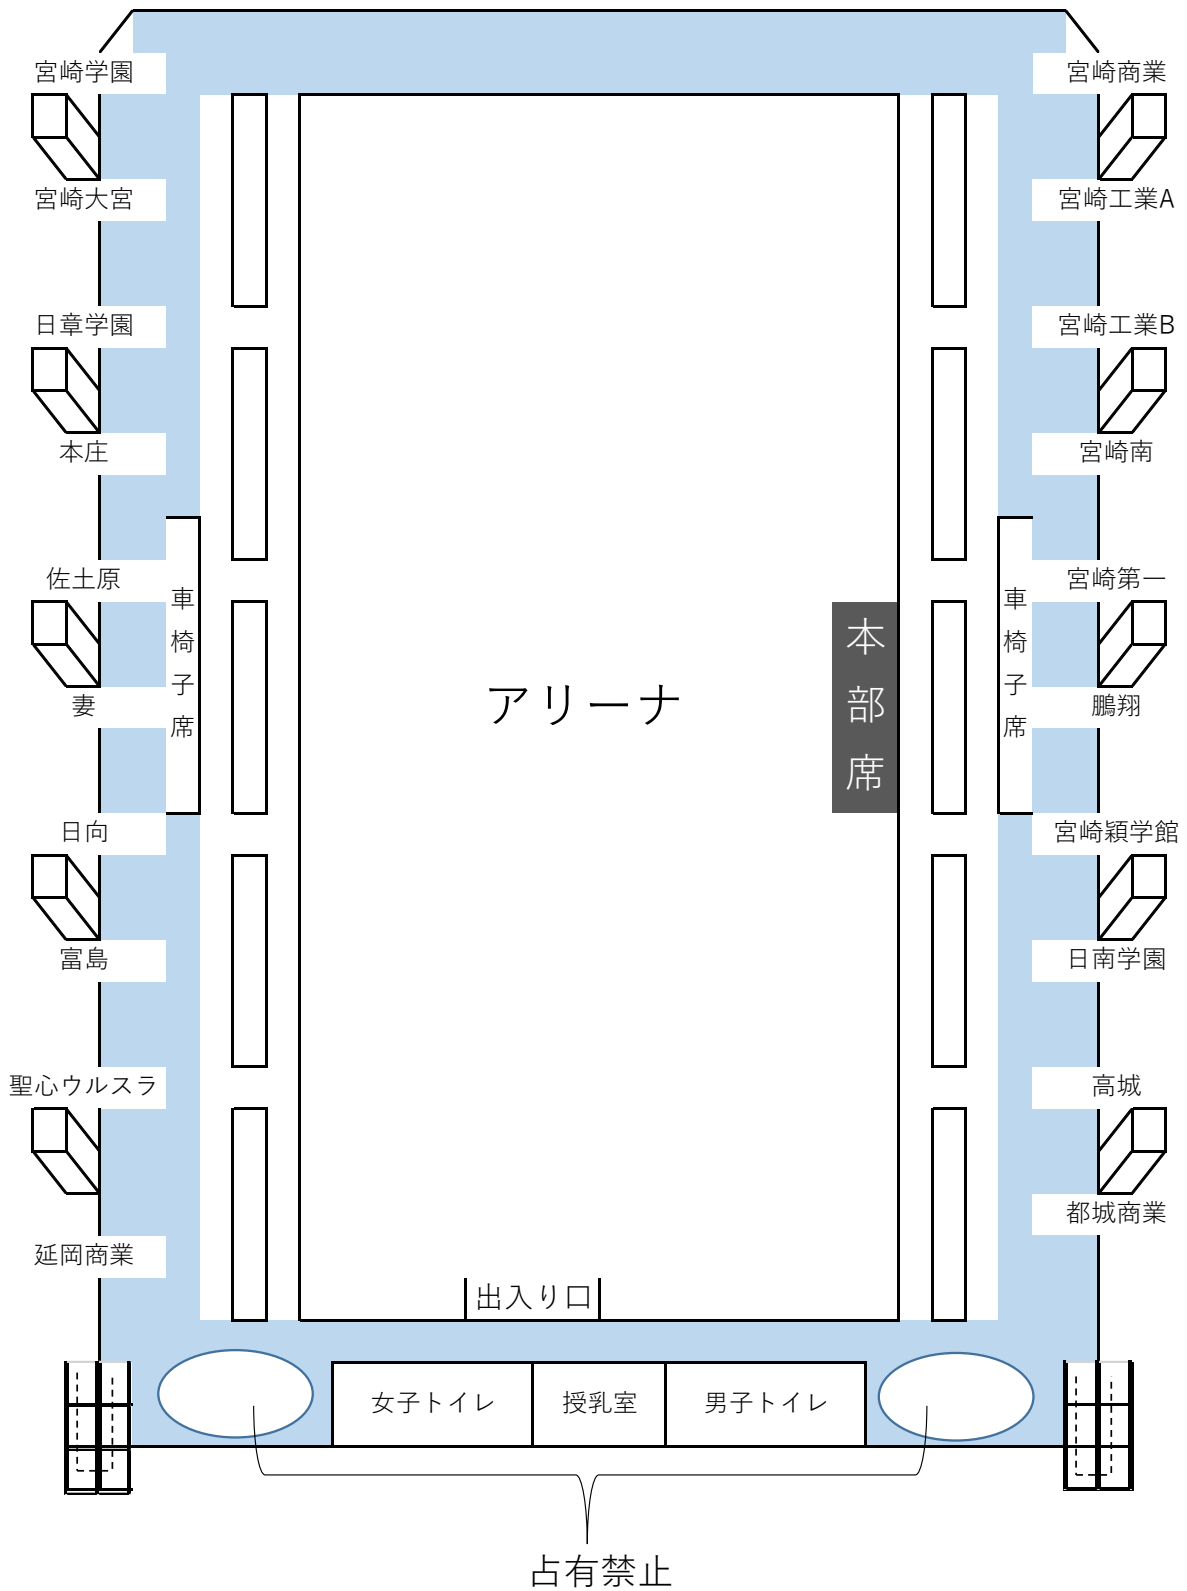

7月25日（土） R2大会 聖心ウルスラ学園高校記念体育館 待機スペース

7月26日（日）R2大会 佐土原体育館待機スペース

- ・体育館の2階になります。椅子は使用せず、ランニングコース上の壁の方に荷物を置いてください。
- ・占有禁止エリアは共有スペースとします。場所取りは禁止します。
- ・最初の方はリーグ戦になりますので試合のない学校は主審・線審などをしてください。