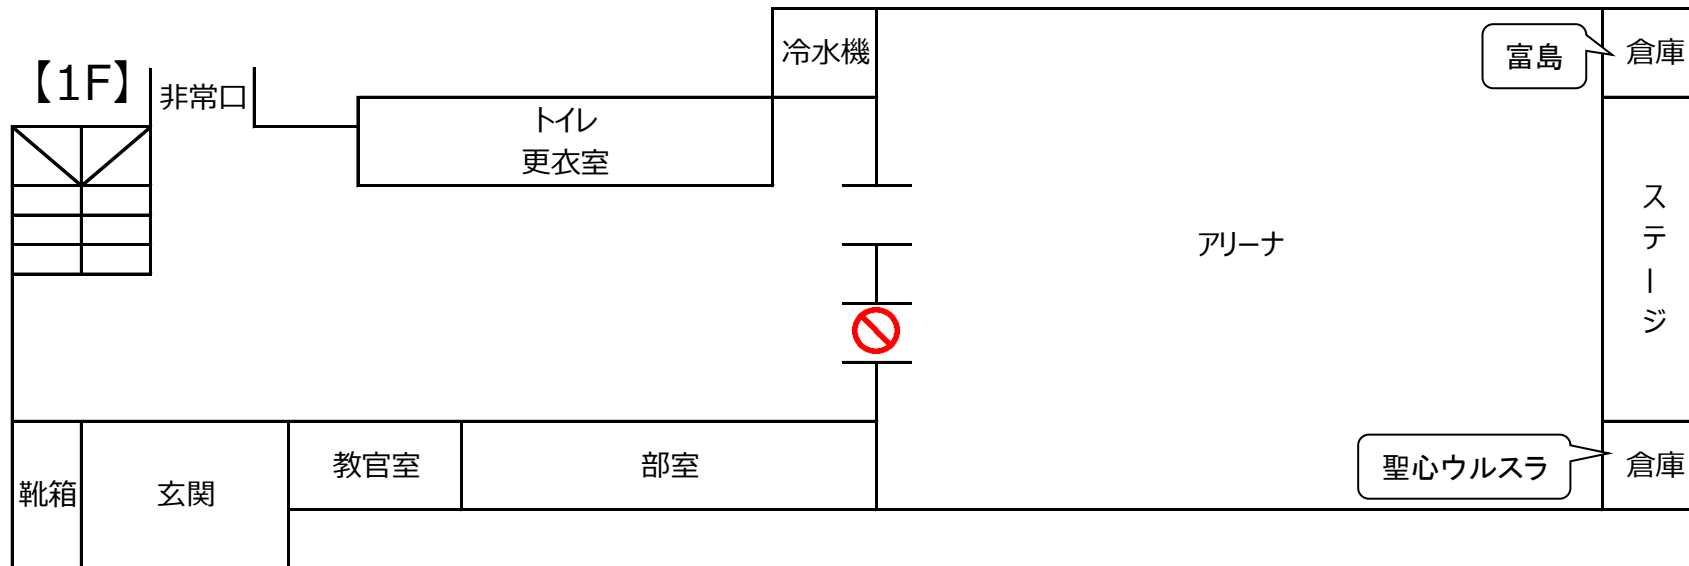

7月25日（土） R2大会 聖心ウルスラ学園高校記念体育館 待機スペース

7月26日（日）R2大会 佐土原体育館待機スペース

- ・体育館の2階になります。椅子は使用せず、ランニングコース上の壁の方に荷物を置いてください。
- ・占有禁止エリアは共有スペースとします。場所取りは禁止します。
- ・最初の方はリーグ戦になりますので試合のない学校は主審・線審などをしてください。