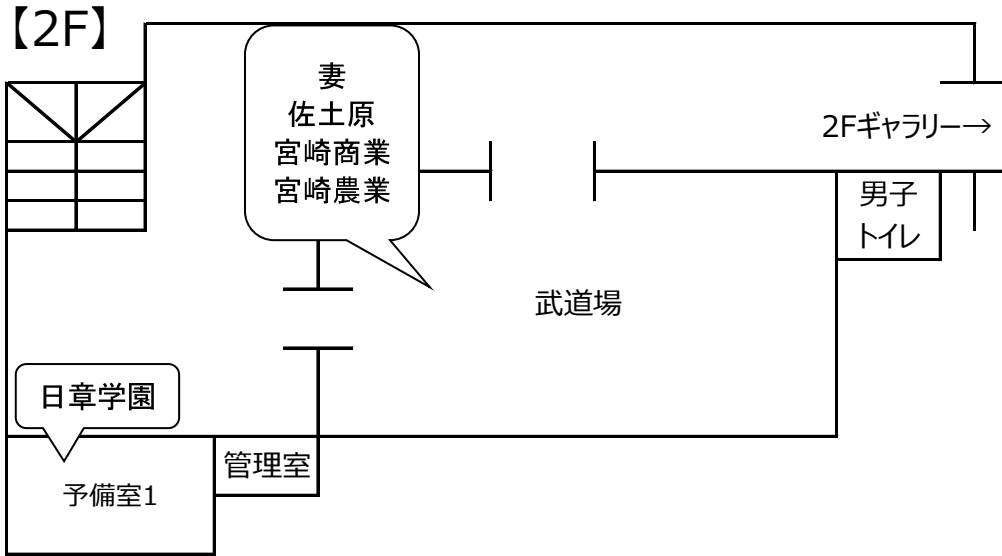

7月25日（土） R2大会 聖心ウルスラ学園高校記念体育館 待機スペース

7月26日（日）R2大会 佐土原体育館待機スペース

- ・体育館の2階になります。椅子は使用せず、ランニングコース上の壁の方に荷物を置いてください。
- ・占有禁止エリアは共有スペースとします。場所取りは禁止します。
- ・最初の方はリーグ戦になりますので試合のない学校は主審・線審などをしてください。