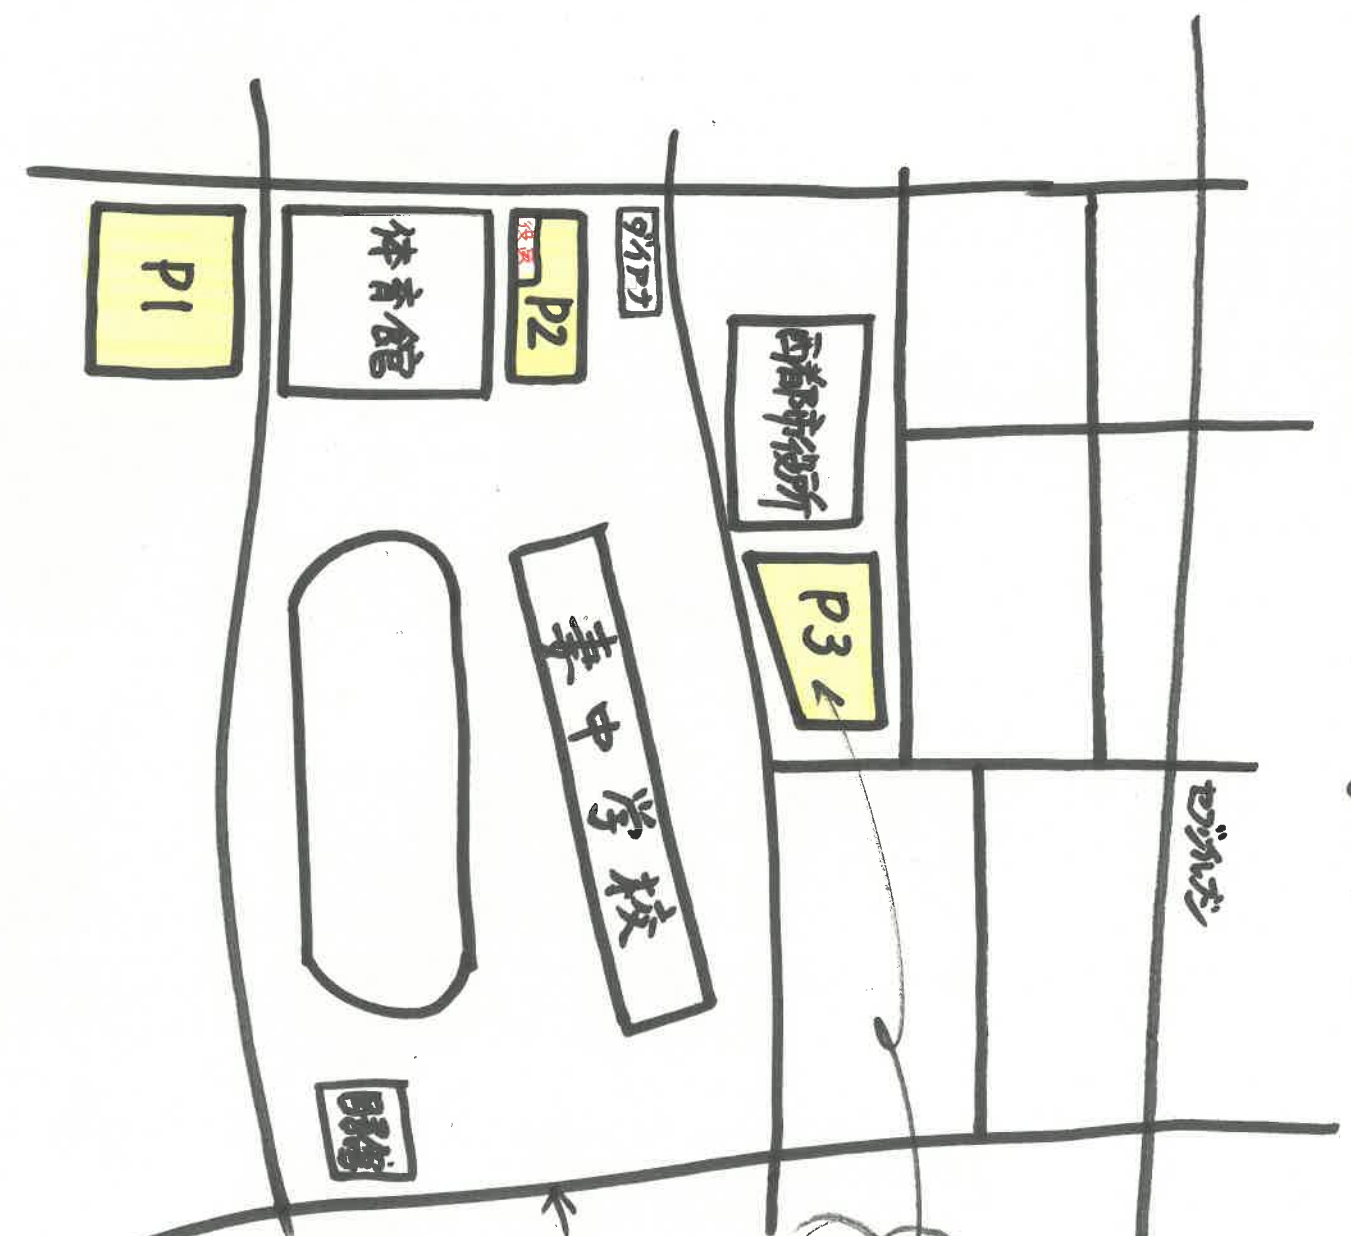

# <新富町体育館周辺馬主駐車場について>

国道10号線  
高鍋方面

馬主駐車場には制限があります。  
可能な限り乗り合わせをお願いします。

マイクロバス・大型バスは  
こちらの駐車場へ  
※乗降はコチにて。

# 西都市民体育館周辺駐車場について

ワイルド・大型バスは  
こちらに駐車場へ  
※来降はコチラ

← 国道219号線

駐車場には限りがある。  
可能な限り乗り合わせて  
お願いします。

# < 新富西体育館周辺、駐車場について >

航空自衛隊  
新田原基地方面

西都IC方面

馬土車場には限りがあつた。  
可能な限り乗り合わせをお願いします。

田園の里  
新田学園

P3

P1

体育館

テニスコート

トヨタレンタカー  
サービスセンター

P2

公園

マイクロバス・大型バスは  
コチラの駐車場へ  
※乗降もコチラで!!

国道10号線  
新富町役場方面

新しい駐車場が

できました。(注)公園利用者  
も待てる