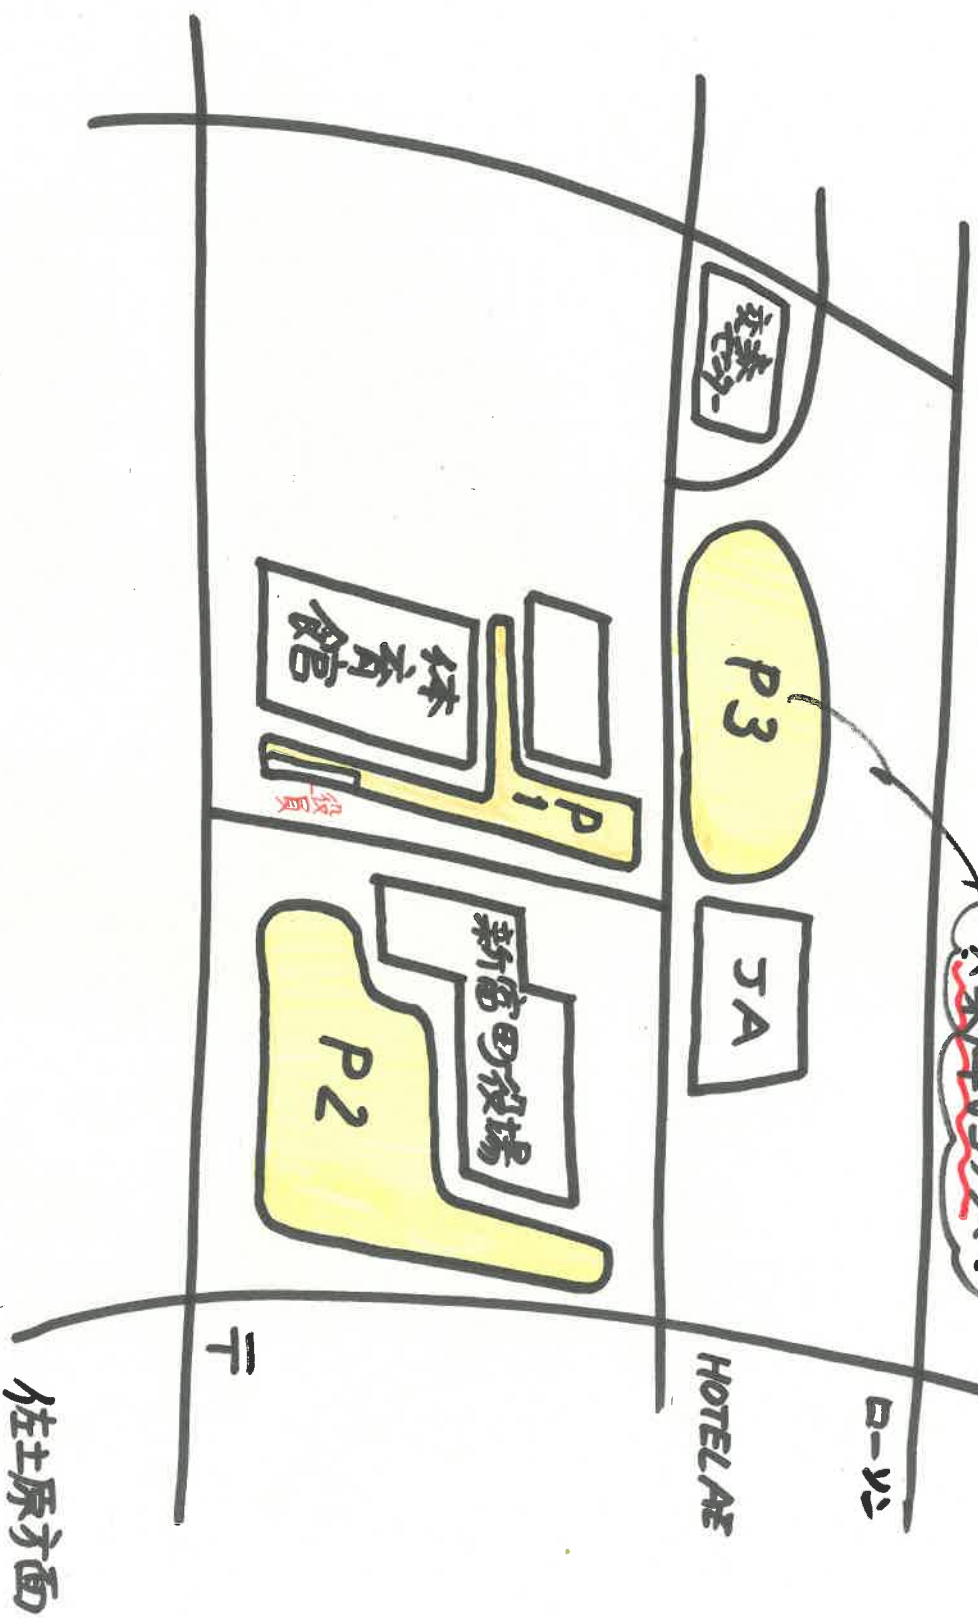

# <新富町体育館周辺馬主駐車場について>

国道10号線  
高鍋方面

馬主駐車場には制限があります。  
可能な限り乗り合わせをお願いします。

マイクロバス・大型バスは  
こちらの駐車場へ  
※乗降はコチにて。

# 西都市民体育館周辺駐車場について

ワイルド・大型バスは  
こちらに駐車場へ  
※来降はコチラ

← 国道219号線

駐車場には限りがある。  
可能な限り乗り合わせて  
お願いします。

# < 新富西体育館周辺、駐車場について >

航空自衛隊  
新田原基地方面

西都IC方面

馬土車場には限りがあつた。  
可能な限り乗り合わせをお願いします。

田園の里  
新田学園

P3

P1

体育館