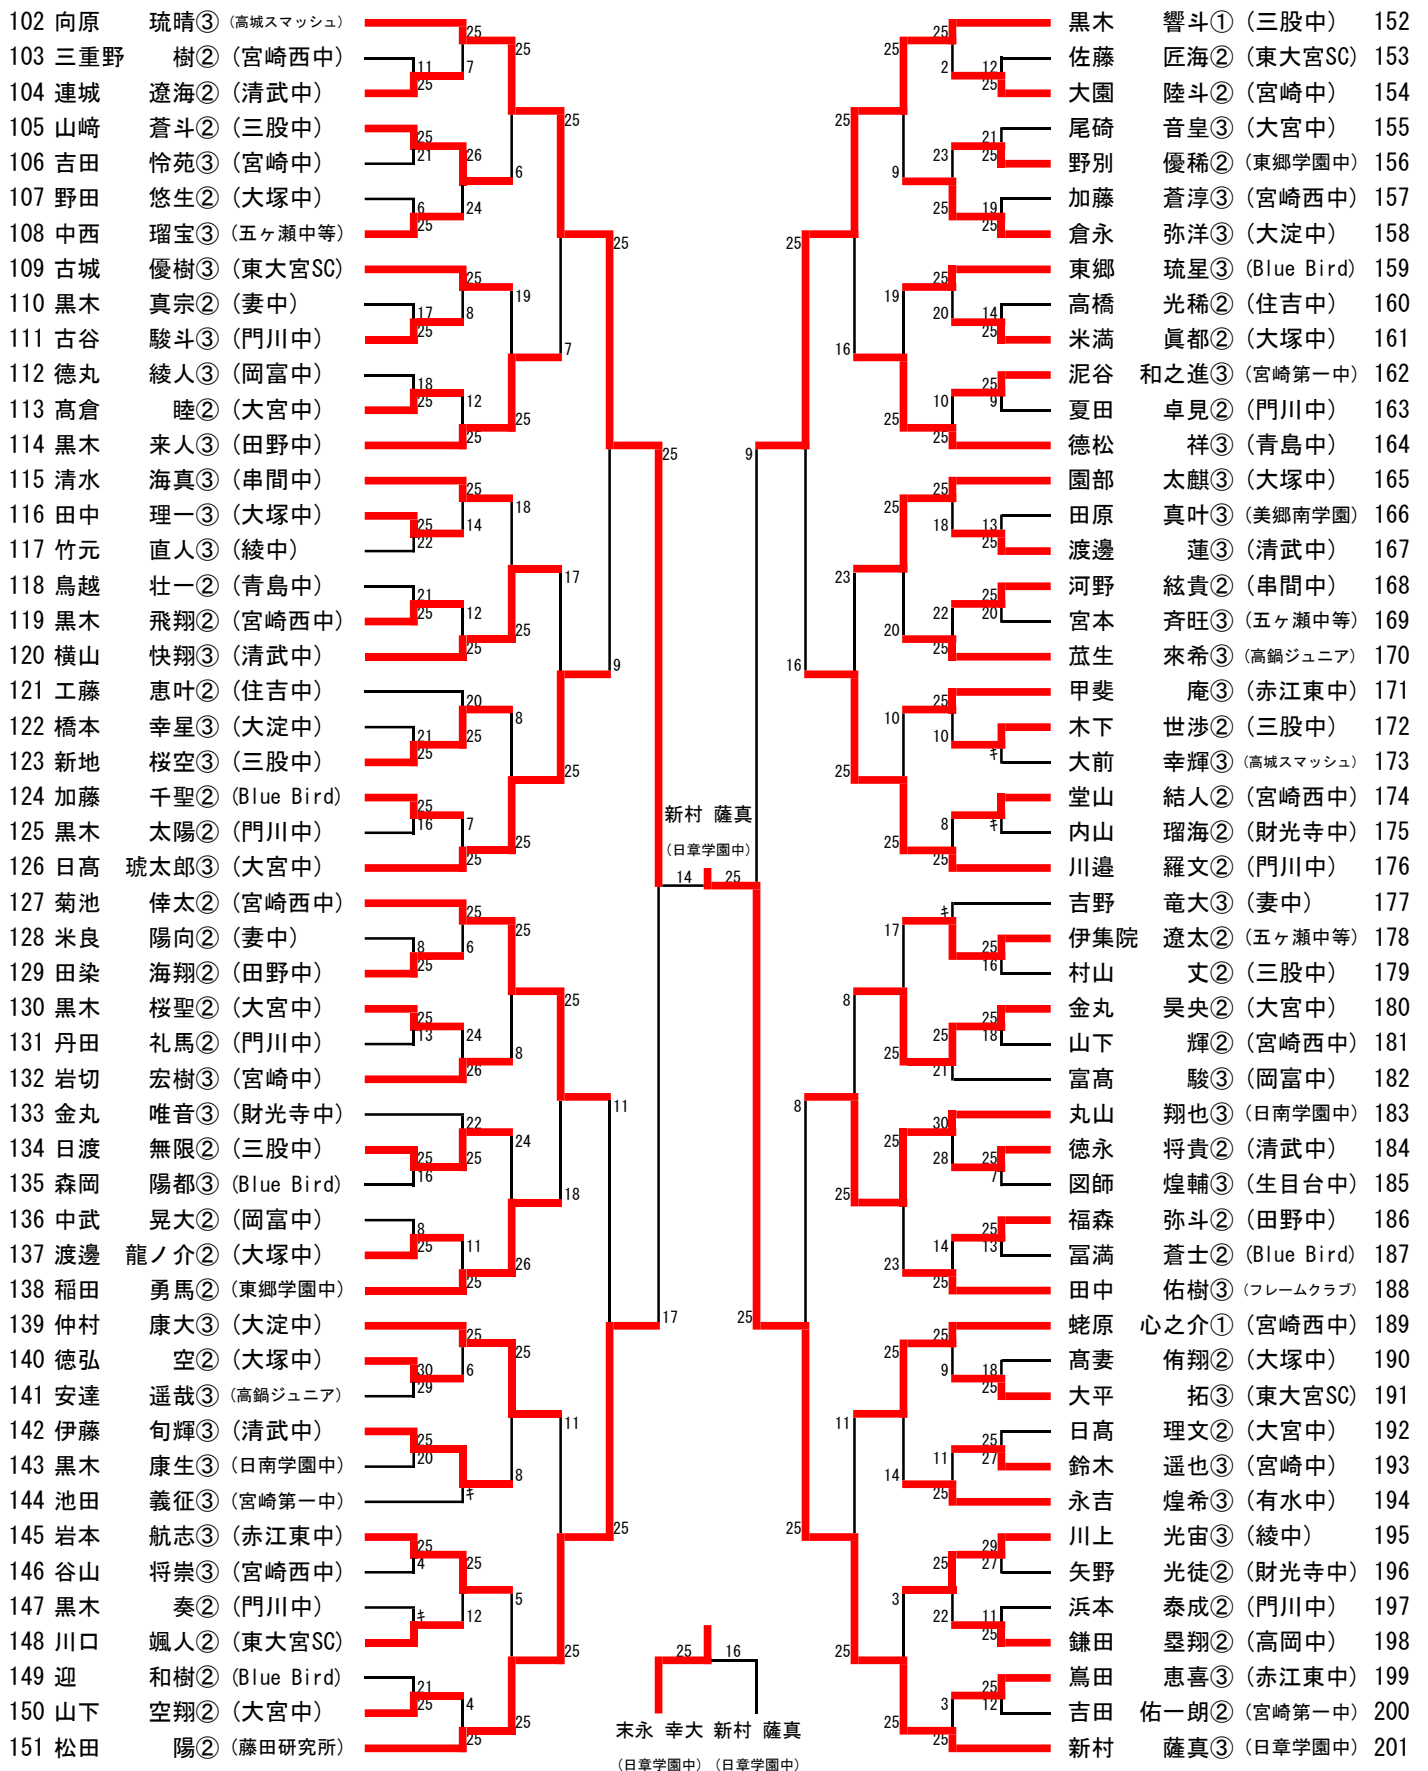

男子シングルス (BS) (1)

1 末永 幸大③ (日章学園中)	25	25	黒田 真司② (小松台ホワイトジュニア)	52				
2 伊勢木 俊芭② (大塚中)	12	3	25	宮田 眺來② (大塚中)	53			
3 甲斐 幹人③ (門川中)	25	25	1	湯之前 琉稀② (三股中)	54			
4 吉田 太郎③ (宮崎第一中)	1	9	25	8	右下 哲平② (宮崎西中)	55		
5 中山 千瑛② (妻中)	13	25	25	12	西島 治輝② (東大宮SC)	56		
6 米田 洵慳② (大宮中)	25	25	25	25	26	長友 太陽③ (清武中)	57	
7 野邊 翔太③ (大淀中)	25	25	25	24	桑畑 一徳③ (櫛中)	58		
8 甲斐 蓮人③ (宮崎西中)	25	25	25	25	池田 堅紀③ (大宮中)	59		
9 甲斐 大夢② (三股中)	25	19	25	25	13	長尾 琉生② (Blue Bird)	60	
10 後村 真充③ (生目台中)	12	5	17	25	19	谷口 海心③ (高鍋ジュニア)	61	
11 赤木 杏輔③ (財光寺中)	25	25	16	11	25	野中 幸仁③ (岡富中)	62	
12 富井 将和③ (赤江東中)	20	12	25	14	25	中山 晃汰② (日南学園中)	63	
13 吉武 律稀③ (清武中)	20	25	6	25	今村 駿仁③ (生目台中)	64		
14 飯干 和史② (岡富中)	25	25	25	25	25	續 駿③ (レッドバード佐土原)	65	
15 平原 悠翔③ (東大宮SC)	25	18	25	25	6	25	高橋 稜太② (門川中)	66
16 後藤 亮恭③ (綾中)	23	25	25	21	佐藤 大輝③ (大淀中)	67		
17 大田原 丞② (大宮中)	1	6	25	25	井上 煌介③ (宮崎西中)	68		
18 佐多 遙希② (有水中)	6	25	16	14	18	松田 蒼史③ (五ヶ瀬中等)	69	
19 松田 航大③ (富島中)	25	4	25	25	前蘭 陸仁③ (赤江東中)	70		
20 須崎 晴彦③ (Blue Bird)	15	25	6	20	古川 謙② (串間中)	71		
21 平塚 照悠② (フレームクラブ)	25	25	13	25	11	清 一斗③ (大塚中)	72	
22 矢野 雅人③ (宮崎西中)	15	15	23	25	25	黒木 光揮③ (清武中)	73	
23 太田原 侑輝② (清武中)	25	11	25	25	5	16	宮内 一織② (宮崎第一中)	74
24 長谷川 燈② (宮崎中)	19	20	25	25	25	金丸 遥哉② (大宮中)	75	
25 長井 絢世③ (三股中)	25	25	25	25	坂元 勇誠③ (三股中)	76		
26 黒木 律希③ (高鍋ジュニア)	25	25	10	1	佐藤 公佑③ (東大宮SC)	77		
27 前原 孝輔② (宮崎西中)	18	10	25	25	上村 郁太② (日南学園中)	78		
28 木原 勇翔③ (岡富中)	25	25	25	11	岩切 翔瑚③ (赤江東中)	79		
29 向原 一晴① (高城スマッシュ)	28	25	25	25	尾崎 陽満① (宮崎西中)	80		
30 園田 康太郎③ (門川中)	14	17	25	25	1	上杉 仁② (三股中)	81	
31 中嶋 恒太③ (宮崎中)	14	13	12	7	中山 瑞稀② (妻中)	82		
32 堀端 佑斗② (住吉中)	25	25	10	25	22	国武 舜② (宮崎中)	83	
33 北村 優輝③ (田野中)	19	21	27	6	25	甲斐 惣次郎② (門川中)	84	
34 川越 文登③ (東郷学園中)	25	25	10	25	25	山下 達也② (大宮中)	85	
35 高橋 昊志③ (大塚中)	14	19	25	21	25	岩切 駿典② (大塚中)	86	
36 安田 梁太郎③ (大宮中)	25	25	25	8	25	大園 快友③ (Blue Bird)	87	
37 是枝 幸樹② (東大宮SC)	16	17	25	25	25	矢野 賢信② (五ヶ瀬中等)	88	
38 益田 陸斗③ (日南学園中)	25	25	25	25	25	長友 青空③ (財光寺中)	89	
39 川口 弘美③ (美郷南学園)	25	25	25	7	25	松下 智哉② (大塚中)	90	
40 松吉 将吾③ (清武中)	25	3	9	7	22	野津原 侑大② (宮崎西中)	91	
41 甲斐 優希斗③ (赤江東中)	18	20	25	11	25	坂元 和仁③ (青島中)	92	
42 安木 聡詞③ (宮崎第一中)	7	15	20	25	25	三好 陽真③ (大淀中)	93	
43 小磯 一颯② (Blue Bird)	25	7	25	25	25	吉本 衣久斗③ (宮崎第一中)	94	
44 瀬戸口 絆③ (都城スマッシュ)	25	23	25	25	25	米良 悠希③ (門川中)	95	
45 水口 広陸③ (大塚中)	25	25	15	22	22	松井 蒼汰② (住吉中)	96	
46 松田 彩人② (串間中)	15	14	6	25	25	佐藤 悠貴② (東大宮SC)	97	
47 園田 真之祐③ (五ヶ瀬中等)	25	22	25	14	14	伊藤 琉珂③ (田野中)	98	
48 本間 夕鴛② (大宮中)	16	25	25	25	25	小玉 悠斗② (清武中)	99	
49 山中 梁生② (三股中)	25	4	25	4	9	粉川 真太朗② (大宮中)	100	
50 浜田 大成③ (門川中)	18	25	25	25	25	小野原 瑛音② (藤田研究所)	101	
51 串間 瑛斗① (高岡中)	25	25	25	25	25			

男子シングルス (BS) (2)