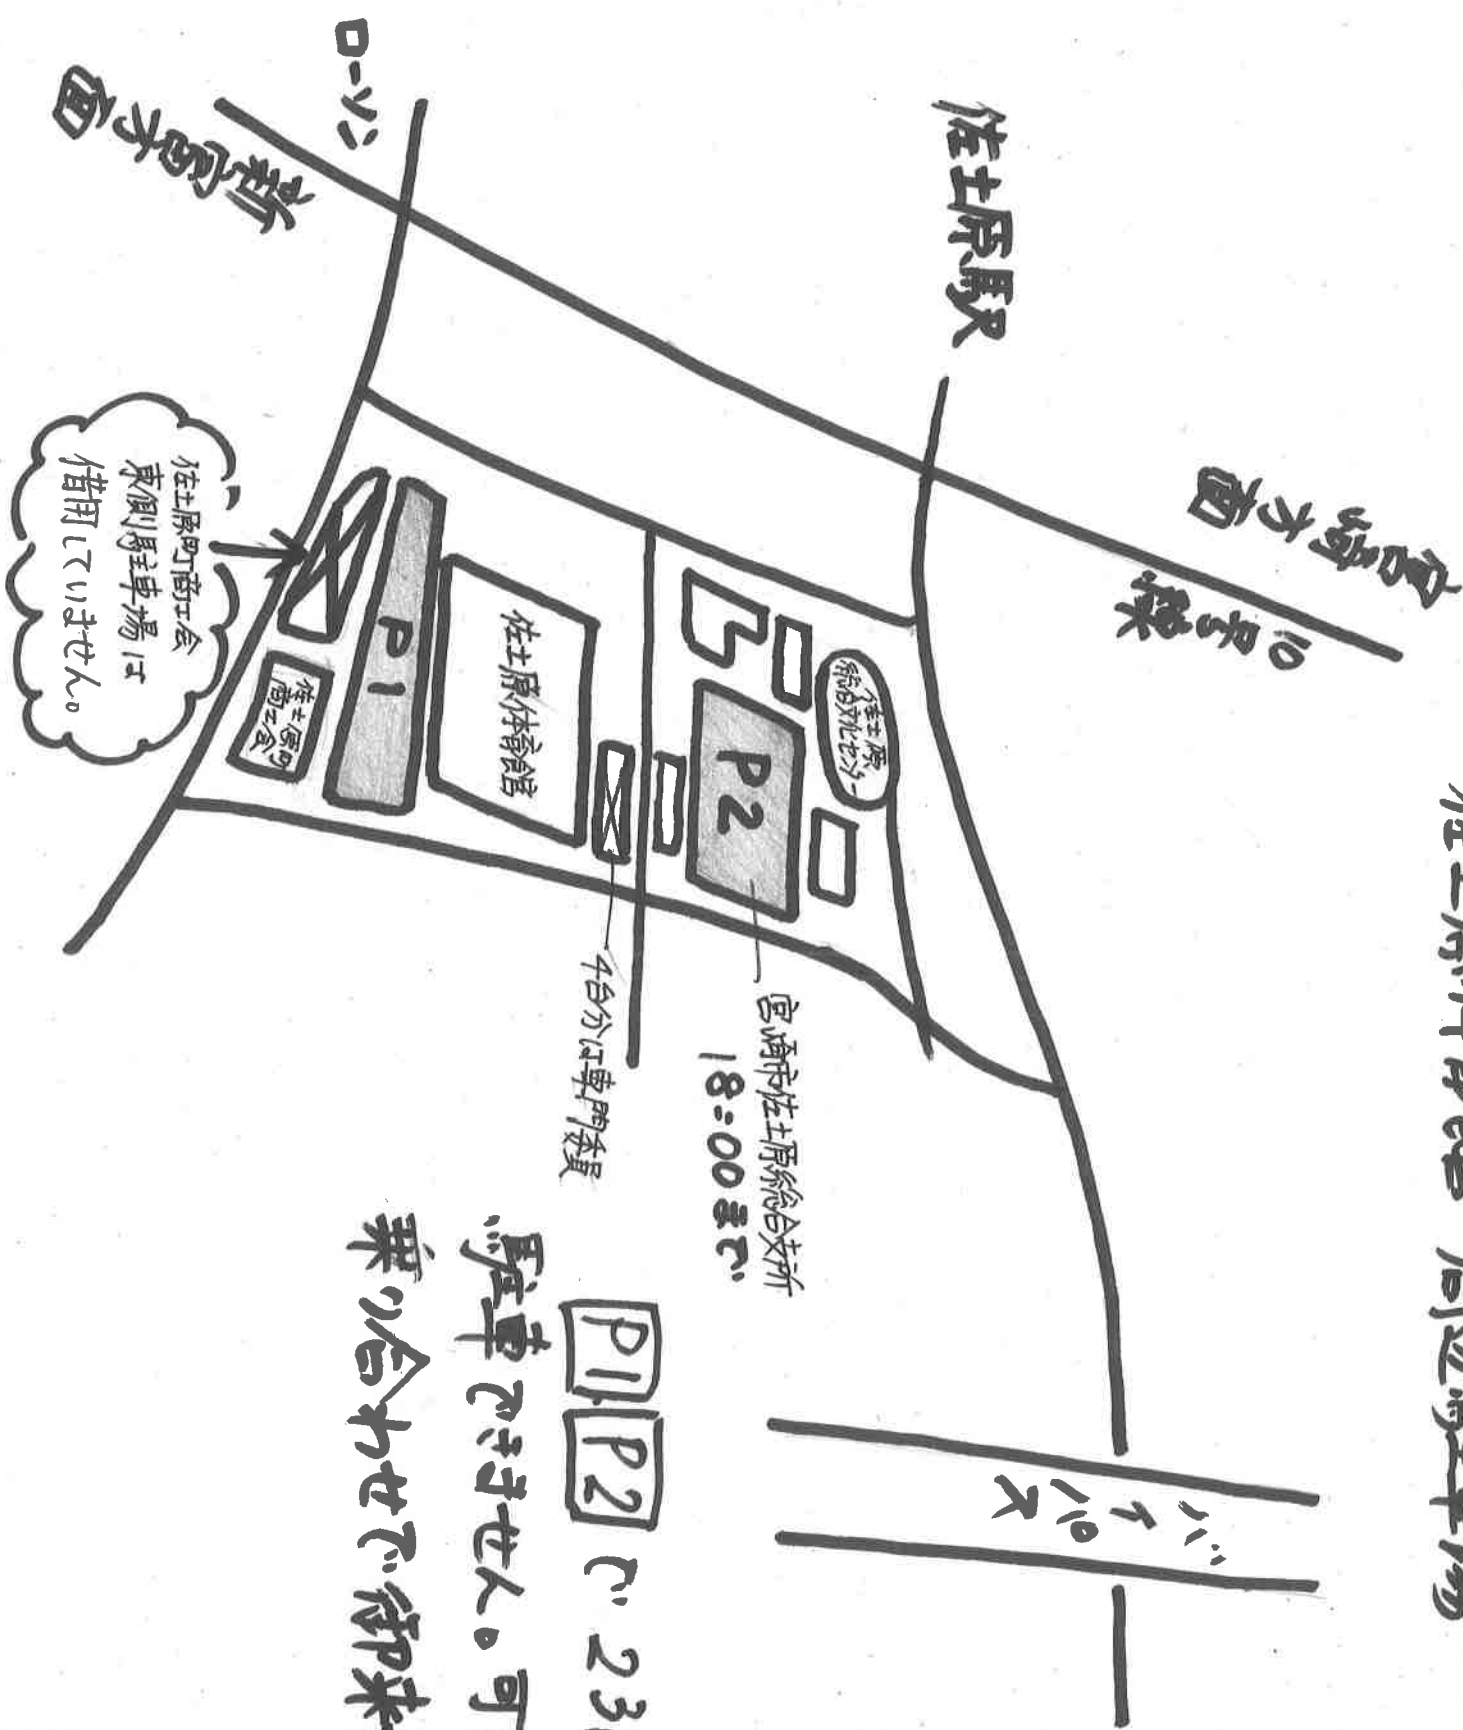

佐土原体育館 周辺馬駐車場

宮崎県佐土原総合支所
18:00まで

4台分は専門委員

P1 P2 230台程度

馬車を寄せん。可能な限り

乗っ合わせて御来場ください。

佐土原町商工会
東側馬駐車場は
借用していません。