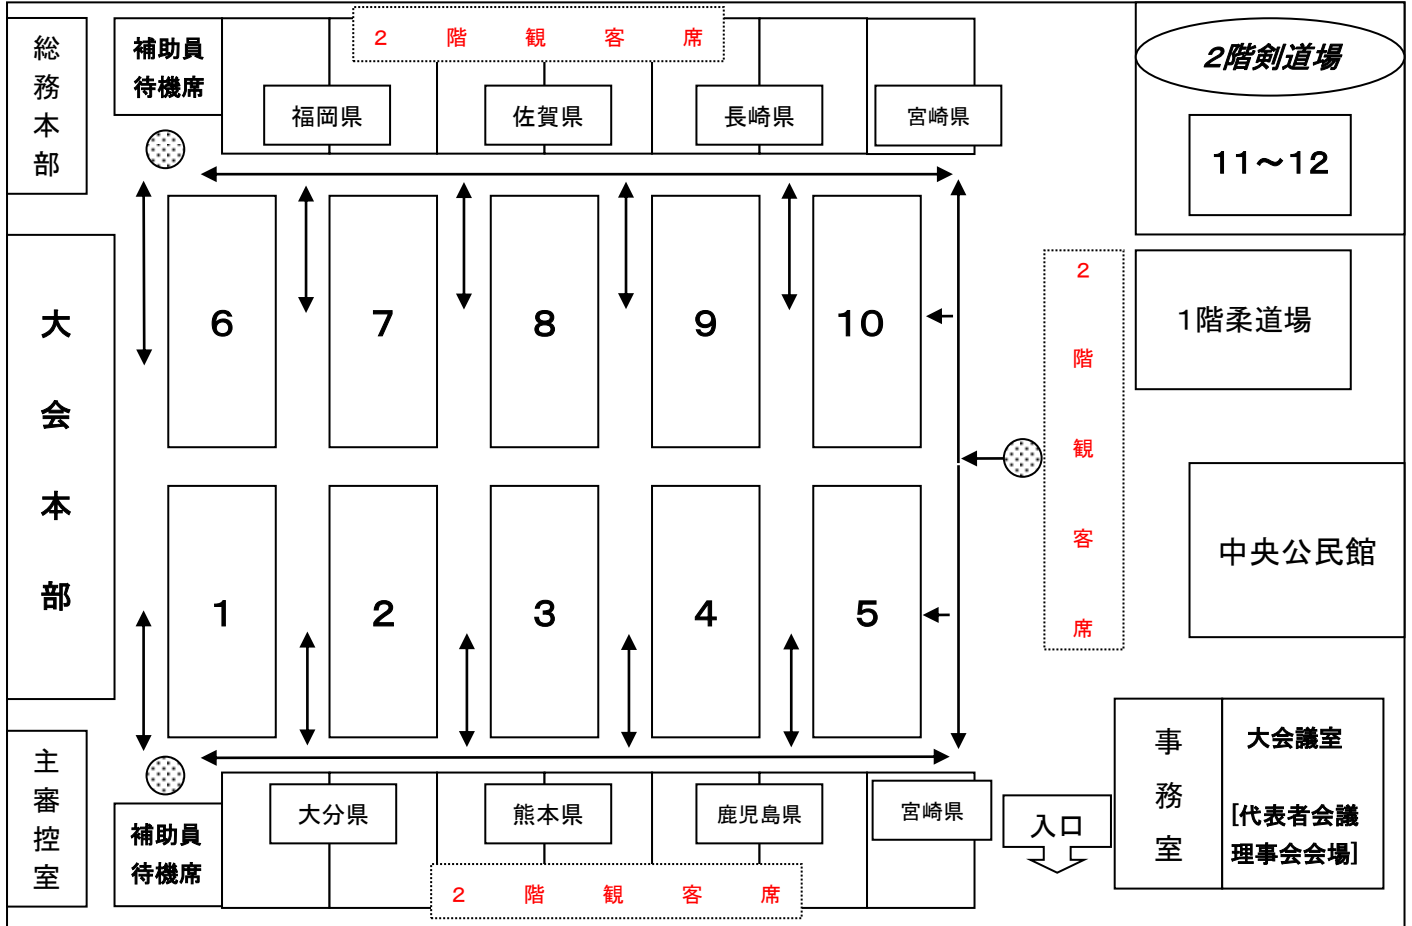

宮崎市総合体育館見取図

宮崎県体育館見取図