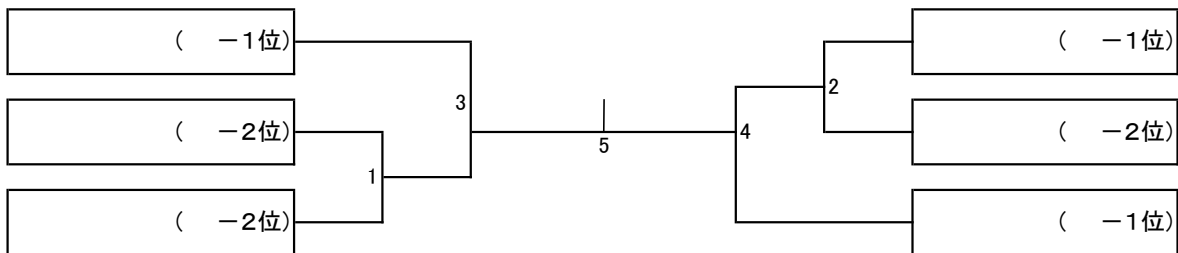

4. 一般男子団体（MT）組み合わせ

（予選リーグ）

A リーグ	延岡市B	日向市	串間市	宮崎市A	勝敗	順位
延岡市B		5	3	1		
日向市			2	4		
串間市				6		
宮崎市A						

B リーグ	延岡市A	日南市	西都市	西臼杵郡	勝敗	順位
延岡市A		5	3	1		
日南市			2	4		
西都市				6		
西臼杵郡						

C リーグ	東臼杵郡	宮崎市B	東諸県郡		勝敗	順位
東臼杵郡		3	1			
宮崎市B			2			
東諸県郡						

（決勝トーナメント）